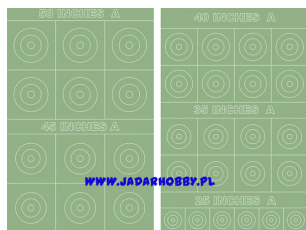

Montex MM48370 1/48 RAF Roundels Type A

MM 48370

Cena :

27,00 PLNProducent : **Montex**Dostępność : **Na zamówienie (Oczekiwanie: 7~14 dni)**Stan magazynowy : **bardzo wysoki**Średnia ocena : **brak recenzji**

On individual order
Montex MM48370 1:48 RAF Roundels Type A**MAXI MASK****Ten zestaw zawiera maski do malowania znaków przynależności państwowej .**

Maski do malowania kabin i szablony do malowania oznaczeń ukazują się pod wspólną nazwą PLASTIC MODEL CLUB i dzielą się na 3 serie:

Mini Mask (**SM**) - zawierają maski do malowania kabin.Maxi Mask (**MM**) - zawierają maski do malowania kabin oraz szablony do malowania oznaczeń narodowych, taktycznych i funkcyjnych (kokardy, krzyże, gwiazdy, litery, numery, szewrony itp.) opracowane na podstawie kalkomanii modelu, którego numer katalogowy jest podany na opakowaniu zestawu.Super Mask (**K**) - zawierają maski do malowania kabin oraz szablony do malowania oznaczeń opracowane na podstawie fotografii i innych materiałów źródłowych oraz kolorowe rysunki samolotu w 4 rzutach obrazujące rozmieszczenie oznaczeń.**Informacje dodatkowe:**