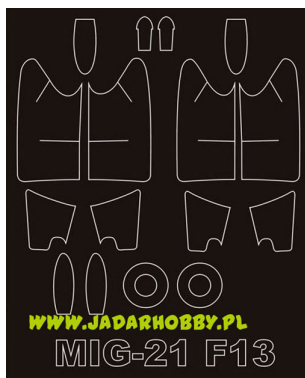

Montex SM48369 MiG-21 F-13 (Trumpeter) (1:48)**SM 48369****Cena :****14,00 PLN**Producent : **Montex**Dostępność : **Na zamówienie (Oczekiwanie: 7~14 dni)**Stan magazynowy : **bardzo wysoki**Średnia ocena : **brak recenzji**

Montex SM48369 MiG-21 F-13 (Trumpeter) (1:48)

MINI MASK

Ten zestaw zawiera maski do malowania owiewki kabiny (maski wewnętrzne i zewnętrzne)

Porady jak używać masek Montex możesz zobaczyć tutaj:

<http://www.montex-mask.com/tutorial>Producent: **MONTEX** (Polska)

SM 48369

Maski do malowania kabin i szablony do malowania oznaczeń ukazują się pod wspólną nazwą PLASTIC MODEL CLUB i dzielą się na 3 serie:

Mini Mask (**SM**) - zawierają maski do malowania kabin.

Maxi Mask (**MM**) - zawierają maski do malowania kabin oraz szablony do malowania oznaczeń narodowych, taktycznych i funkcyjnych (kokardy, krzyże, gwiazdy, litery, numery, szewrony itp.) opracowane na podstawie kalkomanii modelu, którego numer katalogowy jest podany na opakowaniu zestawu.