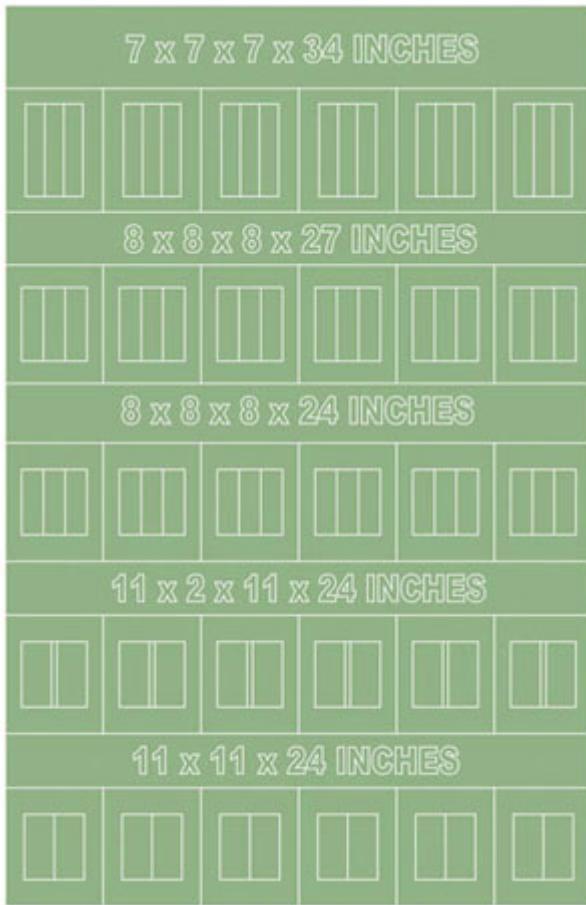

MM 48376

WWW.JADARHOBBY.PL

Ważne informacje:

Prosimy o dokładne zapoznanie się z zasadami działania naszego sklepu. To bardzo ważne i pozwoli na uniknięcie nieporozumień związanych z koniecznością oczekiwania na przesyłkę. Wszystkie zamówienia realizujemy w kolejności zgłoszeń. Wybranie "przesyłka priorytetowa" jako sposobu wysyłki nie oznacza, że paczka zostanie wysłana na drugi dzień. To tylko rodzaj usługi pocztowej.

Firma Jadar-Model jest właścicielem dwóch sklepów. Jeden z nich to sklep internetowy, drugi zaś jest prawdziwy i mieści się w Warszawie, stolicy Polski. Te same modele i akcesoria oferowane w sklepie internetowym sprzedawane są w jednocześnie w obu sklepach. Ponieważ nasza oferta jest bardzo duża nie mamy magazynu z wielką ilością tych samych przedmiotów. Może zdarzyć się, że model, który chcesz kupić został sprzedany w drugim sklepie. Wtedy zostaniesz powiadomiony emailem, że realizacja Twojego zamówienia będzie dłuższa, ponieważ musimy uzupełnić magazyn i czekamy na dostawę od producenta. Prosimy o cierpliwość i wyrozumiałość.

Nie ponosimy odpowiedzialności za różnicę w zawartości pudełka w stosunku do prezentowanego zdjęcia. Zdjęcia są zazwyczaj reklamówkami i mogą zawierać również inne części, które nie wchodzą w skład danego produktu.