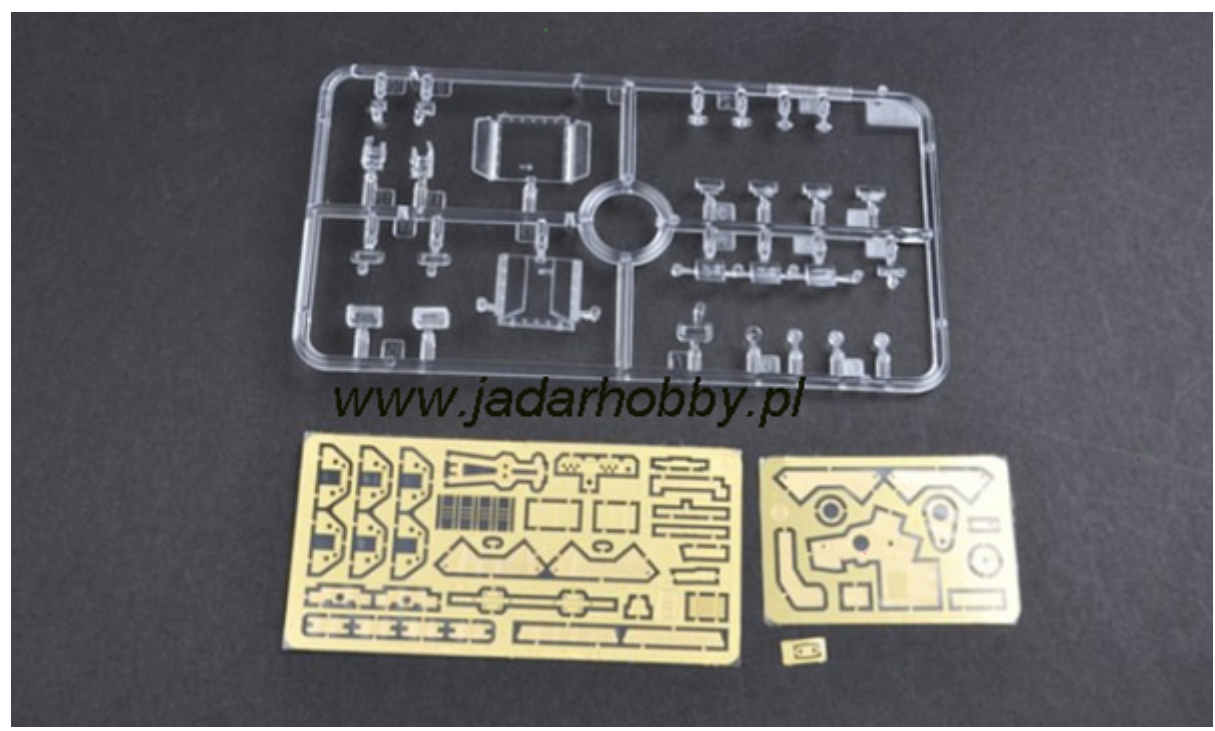

E.I.*!1
19832

1

3

E.I.*119832

5

7

UNIFIL
8058

2

8

4

DOCHIONE SOLLEVAMENTO

6

DOCHIONE SOLLEVAMENTO

UNIFIL-8058

8

UN UN

www.jadarhobby.pl

05525 1/35 Italian PUMA 4x4 AFV