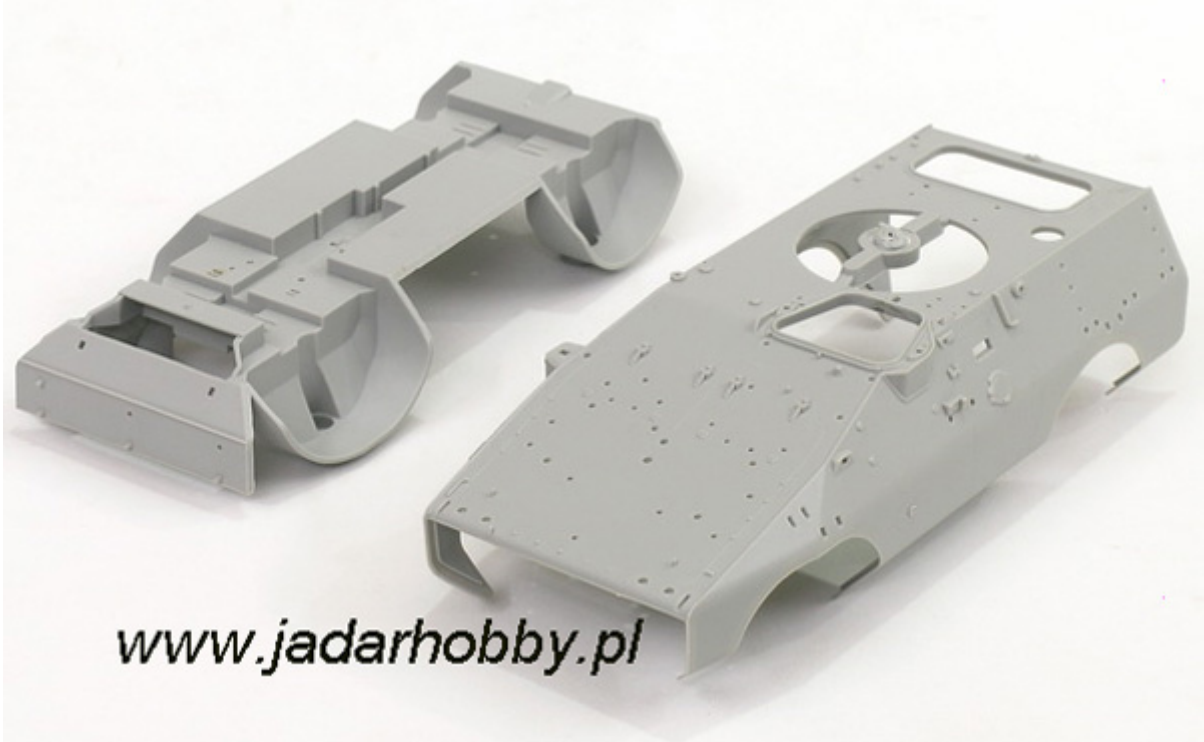

www.jadarhobby.pl