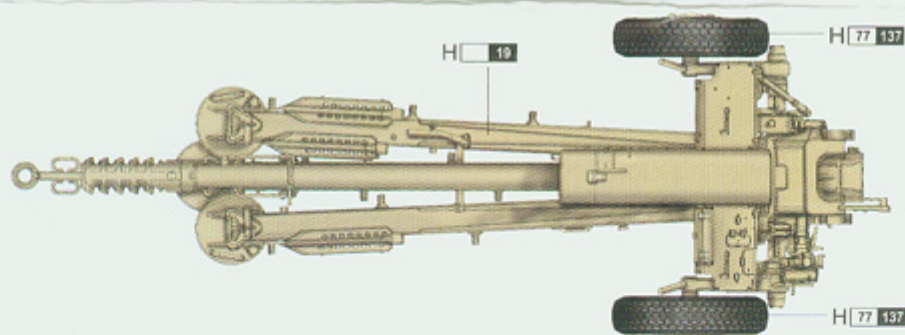

H 77 137

H 77 137