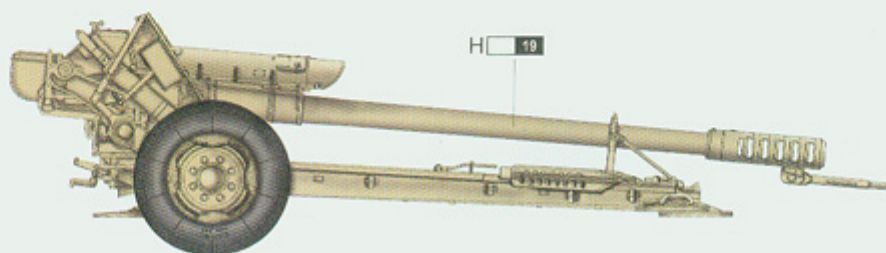

涂装同标贴指示 Painting & Marking guide

PAINT REFERENCE COLOUR					
Color	Mt/Hobby	Vallejo	Model Master	Tamiya	Humbrol
The Black Mark	H 77 137	—	—	—	—
Light Green	H 77 137	—	1713	X720	157
Sandy Yellow	H 77 137	—	—	—	—

B

www.jadarhobby.pl H 77 137

H 77 137

H 77 137

H 77 137

H 77 137

H 77 137

Ważne informacje:

Prosimy o dokładne zapoznanie się z zasadami działania naszego sklepu. To bardzo ważne i pozwoli na uniknięcie nieporozumień związanych z koniecznością oczekiwania na przesyłkę. Wszystkie zamówienia realizujemy w kolejności zgłoszeń. Wybranie "przesyłka priorytetowa" jako sposobu wysyłki nie oznacza, że paczka zostanie wysłana na drugi dzień. To tylko rodzaj usługi pocztowej.

Firma Jadar-Model jest właścicielem dwóch sklepów. Jeden z nich to sklep internetowy, drugi zaś jest prawdziwy i mieści się w Warszawie, stolicy Polski. Te same modele i akcesoria oferowane w sklepie internetowym sprzedawane są w jednocześnie w obu sklepach. Ponieważ nasza oferta jest bardzo duża nie mamy magazynu z wielką ilością tych samych przedmiotów. Może zdarzyć się, że model, który chcesz kupić został sprzedany w drugim sklepie. Wtedy zostaniesz powiadomiony emailem, że realizacja Twojego zamówienia będzie dłuższa, ponieważ musimy uzupełnić magazyn i czekamy na dostawę od producenta. Prosimy o cierpliwość i wyrozumiałość.

Nie ponosimy odpowiedzialności za różnicę w zawartości pudełka w stosunku do prezentowanego zdjęcia. Zdjęcia są zazwyczaj reklamówkami i mogą zawierać również inne części, które nie wchodzi w skład danego produktu.