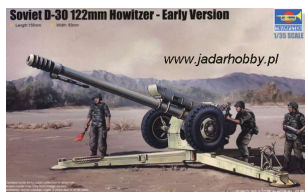

## Trumpeter 02328 Soviet D-30 122mm Howitzer-Early Version (1:35)

**Cena :**

**81,00 PLN**

Producent : **Trumpeter**

Dostępność : **Na zamówienie (Oczekiwanie: 7~14 dni)**

Stan magazynowy : **niski**

Średnia ocena : **brak recenzji**

### Trumpeter 02328 Soviet D-30 122mm Howitzer-Early Version (1:35)

Zestaw zawiera:

Bardzo dokładny model plastikowy do sklejania .

Wymiary sklejonego modelu: długość: 155mm

Ładnie odwzorowane detale armaty