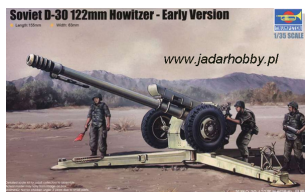

Trumpeter 02328 Soviet D-30 122mm Howitzer-Early Version (1:35)

Cena :

81,00 PLN

Producent : **Trumpeter**

Dostępność : **Na zamówienie (Oczekiwanie: 7~14 dni)**

Stan magazynowy : **niski**

Średnia ocena : **brak recenzji**

Trumpeter 02328 Soviet D-30 122mm Howitzer-Early Version (1:35)

Zestaw zawiera:

Bardzo dokładny model plastikowy do sklejania .

Wymiary sklejonego modelu: długość: 155mm

Ładnie odwzorowane detale armaty

Elementy fototrawione