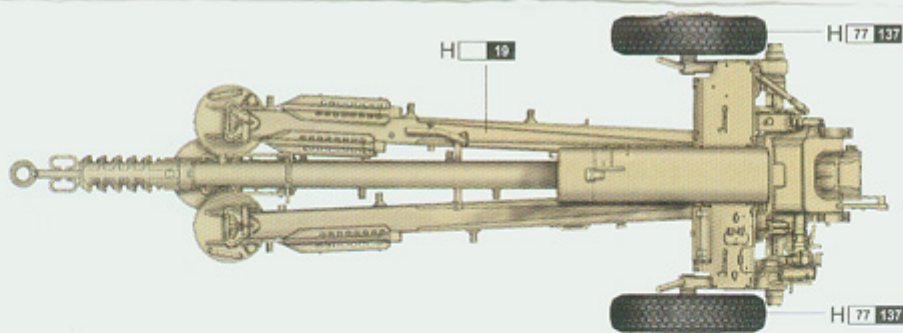

H 77 137

H 77 137