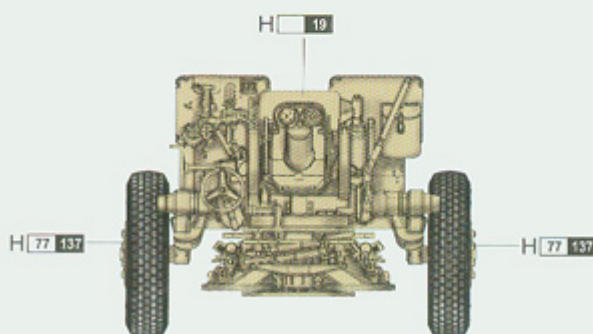

H 77 137

H 77 137

Ważne informacje:

Prosimy o dokładne zapoznanie się z zasadami działania naszego sklepu. To bardzo ważne i pozwoli na uniknięcie nieporozumień związanych z koniecznością oczekiwania na przesyłkę. Wszystkie zamówienia realizujemy w kolejności zgłoszeń. Wybranie "przesyłka priorytetowa" jako sposobu wysyłki nie oznacza, że paczka zostanie wysłana na drugi dzień. To tylko rodzaj usługi pocztowej.

Firma Jadar-Model jest właścicielem dwóch sklepów. Jeden z nich to sklep internetowy, drugi zaś jest prawdziwy i mieści się w Warszawie, stolicy Polski. Te same modele i akcesoria oferowane w sklepie internetowym sprzedawane są w jednocześnie w obu sklepach. Ponieważ nasza oferta jest bardzo duża nie mamy magazynu z wielką ilością tych samych przedmiotów. Może zdarzyć się, że model, który chcesz kupić został sprzedany w drugim sklepie. Wtedy zostaniesz powiadomiony emailem, że realizacja Twojego zamówienia będzie dłuższa, ponieważ musimy uzupełnić magazyn i czekamy na dostawę od producenta. Prosimy o cierpliwość i wyrozumiałość.

Nie ponosimy odpowiedzialności za różnicę w zawartości pudełka w stosunku do prezentowanego zdjęcia. Zdjęcia są zazwyczaj reklamówkami i mogą zawierać również inne części, które nie wchodzi w skład danego produktu.