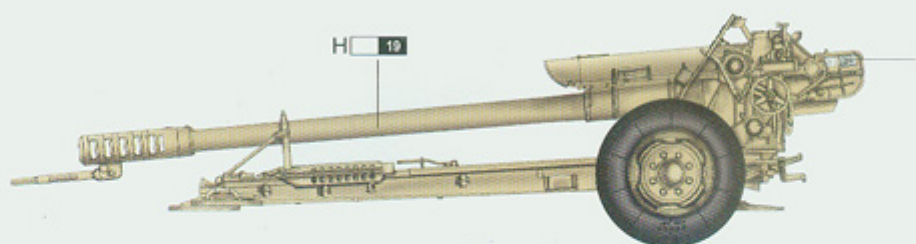

涂装同标贴指示 Painting & Marking guide

PAINT REFERENCE COLOUR					
Color	Mt/Hobby	Vallejo	Model Master	Tamiya	Humbrol
The Black Mark	H 77 137	—	—	—	—
Light Green	H 77 137	—	1713	X720	157
Sandy Yellow	H 77 137	—	—	—	—

B

www.jadarhobby.pl H 77 137