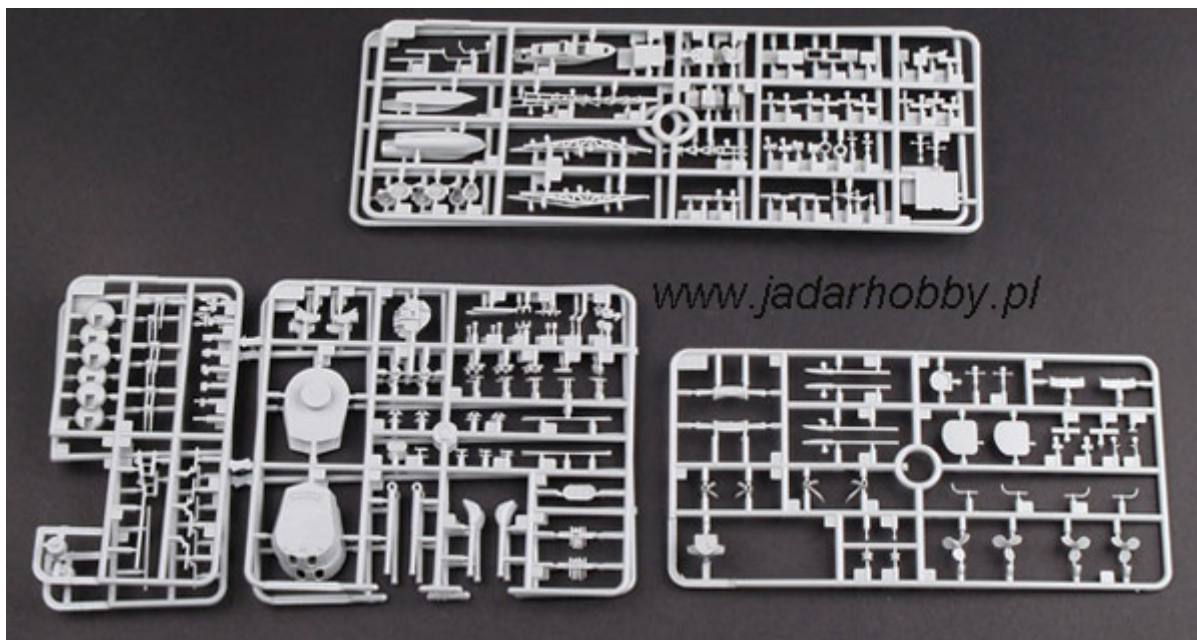

Pudełko zawiera:

Piękny model plastikowy do sklejania składający się z 630 części

Długość sklejonego modelu: 461.7mm

Ładnie odwzorowany pokład, nadbudówki i uzbrojenie

Możliwość wykonania modelu z pełnym kadłubem i

Kalkomanię oraz elementy fototrawione

Podstawkę

Szczegółowa instrukcja składania.

Uwaga: zestaw nie zawiera kleju i farb.

Producent: **Trumpeter** (Chiny)

Ważne informacje:

Prosimy o dokładne zapoznanie się z zasadami działania naszego sklepu. To bardzo ważne i pozwoli na uniknięcie nieporozumień związanych z koniecznością oczekiwania na przesyłkę. Wszystkie zamówienia realizujemy w kolejności zgłoszeń. Wybranie "przesyłka priorytetowa" jako sposobu wysyłki nie oznacza, że paczka zostanie wysłana na drugi dzień. To tylko rodzaj usługi pocztowej.