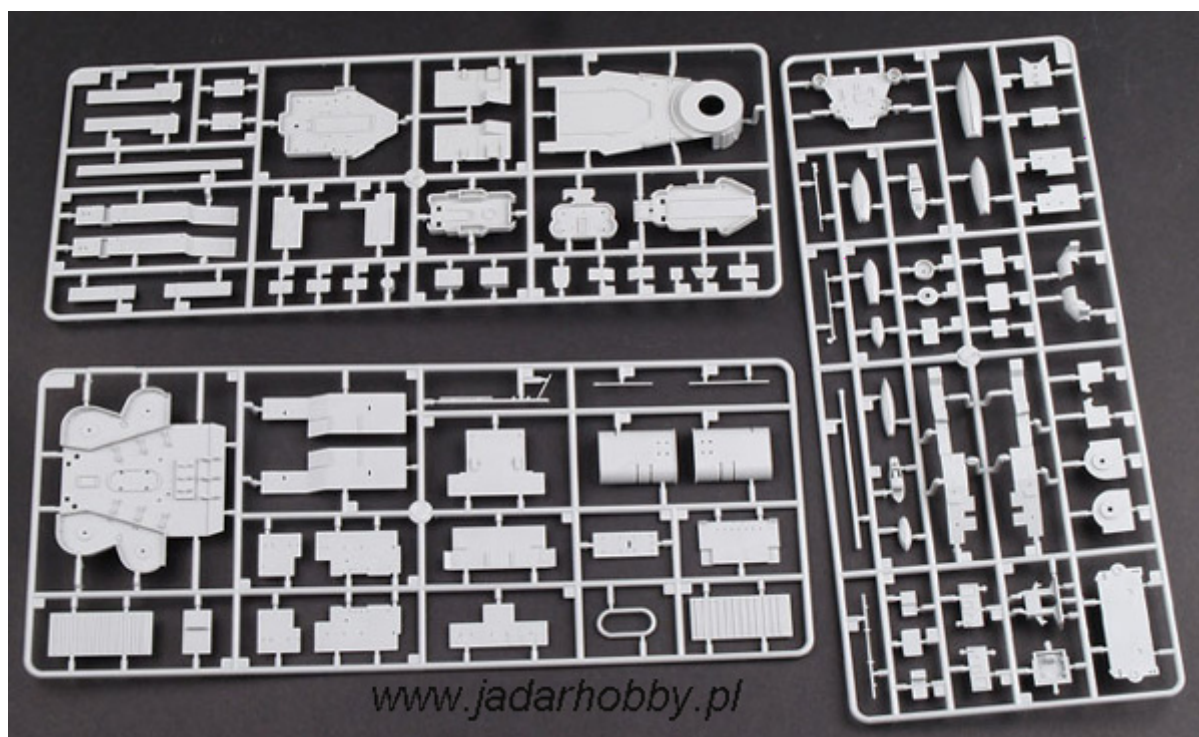

Trumpeter 05328 HMS Dreadnought 1907 (1/350)

Cena :

175,00 PLN

Producent : **Trumpeter**

Dostępność : **Na zamówienie (Oczekiwanie: 7~14 dni)**

Stan magazynowy : **niski**

Średnia ocena : **brak recenzji**

Trumpeter 05328 HMS Dreadnought 1907 (1/350)

Pudełko zawiera:

Piękny model plastikowy do sklejania składający się z 630 części

Długość sklejonego modelu: 461.7mm

Ładnie odwzorowany pokład, nadbudówki i uzbrojenie

Możliwość wykonania modelu z pełnym kadłubem i

Kalkomanię oraz elementy fototrawione

Podstawkę

Szczegółowa instrukcja składania.

Uwaga: zestaw nie zawiera kleju i farb.

Producent: **Trumpeter** (Chiny)