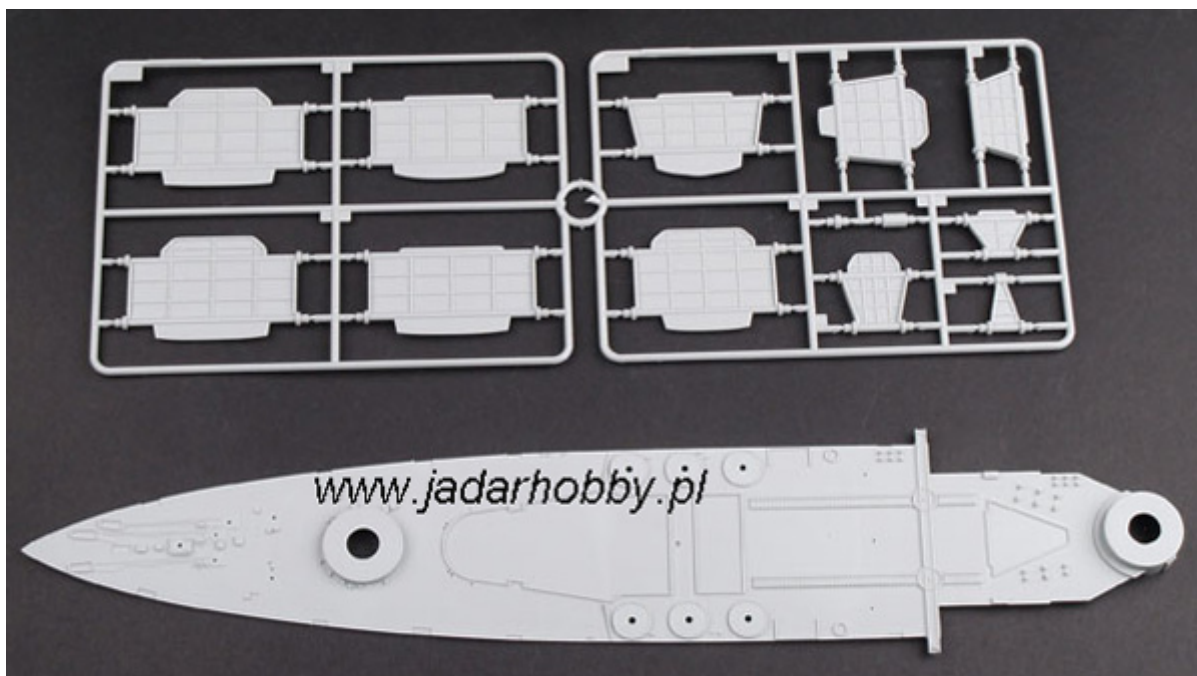

Pudełko zawiera:

Piękny model plastikowy do sklejania składający się z 630 części

Długość sklejonego modelu: 461.7mm

Ładnie odwzorowany pokład, nadbudówki i uzbrojenie

Możliwość wykonania modelu z pełnym kadłubem i

Kalkomanię oraz elementy fototrawione

Podstawkę

Szczegółowa instrukcja składania.

Uwaga: zestaw nie zawiera kleju i farb.

Producent: **Trumpeter** (Chiny)

Ważne informacje:

Prosimy o dokładne zapoznanie się z zasadami działania naszego sklepu. To bardzo ważne i pozwoli na uniknięcie nieporozumień związanych z koniecznością oczekiwania na przesyłkę. Wszystkie zamówienia realizujemy w kolejności zgłoszeń. Wybranie "przesyłka priorytetowa" jako sposobu wysyłki nie oznacza, że paczka zostanie wysłana na drugi dzień. To tylko rodzaj usługi pocztowej.