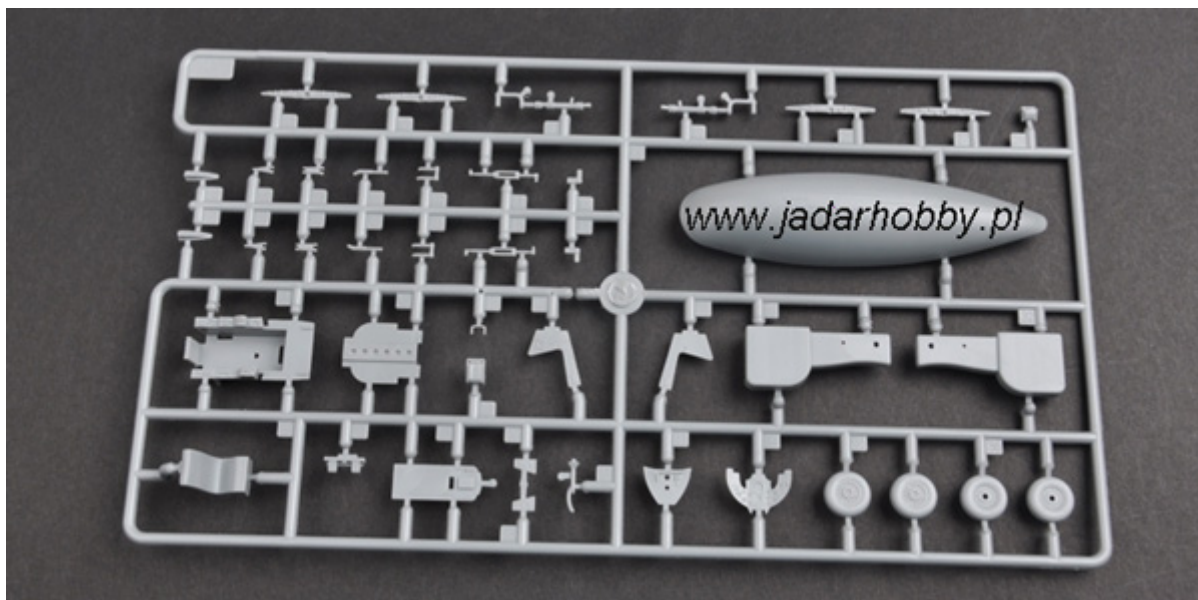

Polecamy!

Ważne informacje:

Prosimy o dokładne zapoznanie się z zasadami działania naszego sklepu. To bardzo ważne i pozwoli na uniknięcie nieporozumień związanych z koniecznością oczekiwania na przesyłkę. Wszystkie zamówienia realizujemy w kolejności zgłoszeń. Wybranie "przesyłka priorytetowa" jako sposobu wysyłki nie oznacza, że paczka zostanie wysłana na drugi dzień. To tylko rodzaj usługi pocztowej.

Firma Jadar-Model jest właścicielem dwóch sklepów. Jeden z nich to sklep internetowy, drugi zaś jest prawdziwy i mieści się w Warszawie, stolicy Polski. Te same modele i akcesoria oferowane w sklepie internetowym sprzedawane są w jednocześnie w obu sklepach. Ponieważ nasza oferta jest bardzo duża nie mamy magazynu z wielką ilością tych samych przedmiotów. Może zdarzyć się, że model, który chcesz kupić został sprzedany w drugim sklepie. Wtedy zostaniesz powiadomiony emailem, że realizacja Twojego zamówienia będzie dłuższa, ponieważ musimy uzupełnić magazyn i czekamy na dostawę od producenta. Prosimy o cierpliwość i wyrozumiałość.

Nie ponosimy odpowiedzialności za różnicę w zawartości pudełka w stosunku do prezentowanego zdjęcia. Zdjęcia są zazwyczaj reklamówkami i mogą zawierać również inne części, które nie wchodzą w skład danego produktu.

Salon Modelarski Jadar-Model

Ul. Jagiellońska 58, 03-468 Warszawa (przy Pl.Hallera)

tel.(22) 403-34-30 (w sprawie zamówień prosimy dzwonić: (22) 620-05-39)

Tutaj jesteśmy - kliknij poniższy link:

[Warszawa, Jagiellońska 58](#)

sklep jest czynny w godz.:

pon.-pt. 11.00 19.00

sobota 10.00 14.00

Trumpeter z Chin - Sklep modelarski Jadar-Model. Model plastikowy do sklejania.