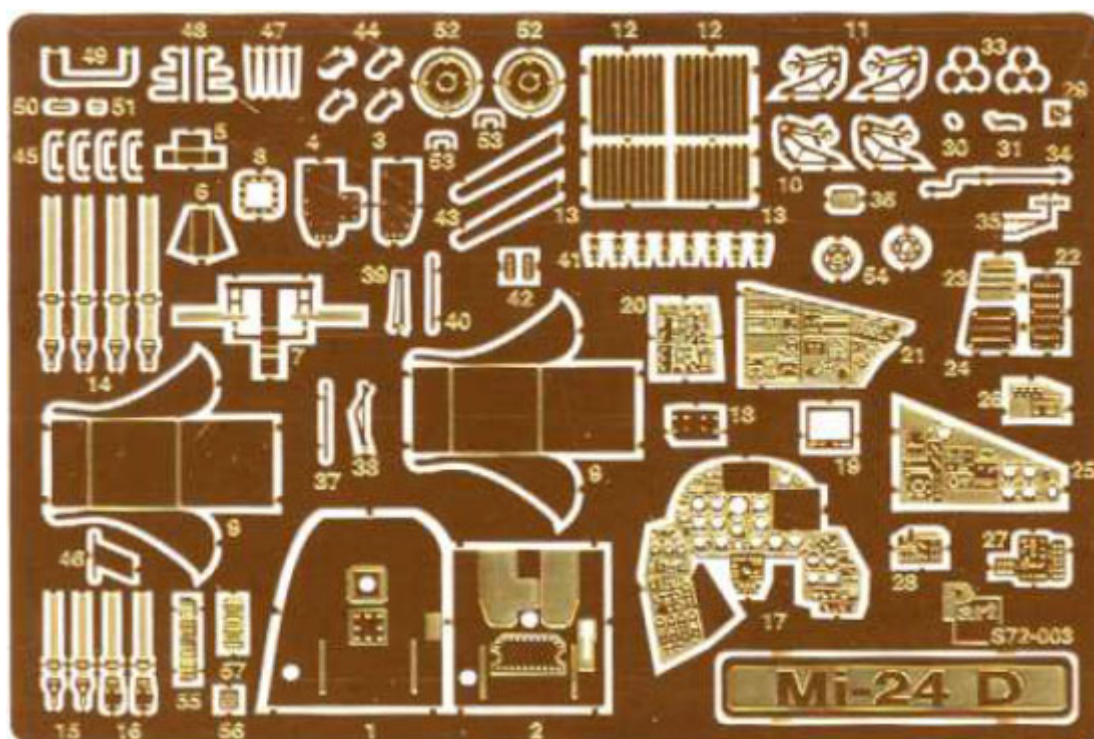

Part S72-003 1/72 Mi-24 D (kabina pilota) (Revell/Italeri)**Cena :****38,00 PLN**Producent : **Part (Poland)**Dostępność : **Jest**Stan magazynowy : **bardzo wysoki**Średnia ocena : **brak recenzji****Part S72003 Mi-24 D wnętrze kabiny pilota (1/72)**Elementy fototrawione do modeli **Revell lub Italeri**Producent: **PART** (Polska)

S72-003

Part

ELEMENTY FOTOTRAWIONE
DO MODELI PLASTIKOWYCH

Mi-24 D Hind D

DETAIL SET FOR PLASTIC KIT
"Part" (0-42) 640-40-76
Http://www.part.pl

1:72 scale detail set for **REVELL** kit

UWAGA

Elementy fototrawione należy łączyć klejami cyjanoakrylowymi. Pracę wykonywać w miejscu dobrze wentylowanym. Nie wdychać oparów kleju. Po skończonej pracy umyć ręce.

CAUTION

Photo-etched parts can only be glued with cyanoacrylate glue. Work in a well ventilated area. Do not inhale vapors since these can be harmful. Wash your hands after using.

PO DRUGIEJ STRONIE
OPPOSITE SIDE