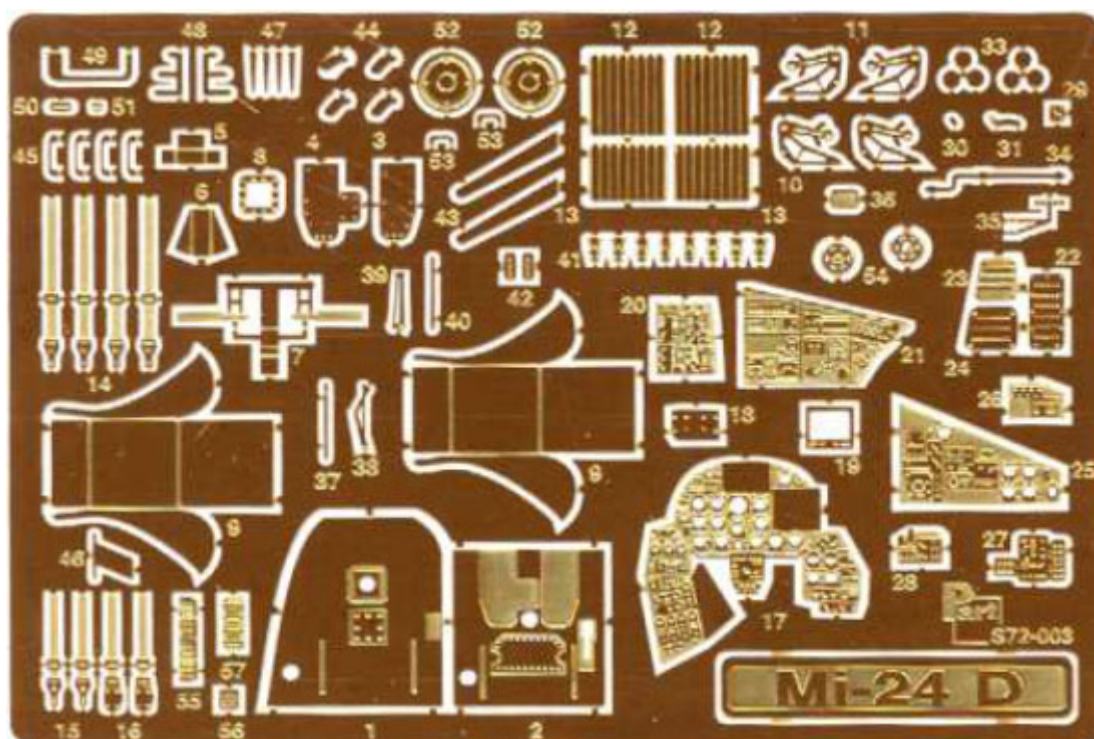

**Part S72-003 1/72 Mi-24 D (kabina pilota) (Revell/Italeri)****Cena :****38,00 PLN**Producent : **Part (Poland)**Dostępność : **Jest**Stan magazynowy : **bardzo wysoki**Średnia ocena : **brak recenzji****Part S72003 Mi-24 D wnętrze kabiny pilota (1/72)**Elementy fototrawione do modeli **Revell lub Italeri**Producent: **PART** (Polska)

S72-003

**Part**

ELEMENTY FOTOTRAWIONE  
DO MODELI PLASTIKOWYCH

# Mi-24 D Hind D

DETAIL SET FOR PLASTIC KIT  
"Part" (0-42) 640-40-76  
Http://www.part.pl

1:72 scale detail set for **REVELL** kit

## UWAGA

Elementy fototrawione należy łączyć klejami cyjanoakrylowymi. Pracę wykonywać w miejscu dobrze wentylowanym. Nie wdychać oparów kleju. Po skończonej pracy umyć ręce.