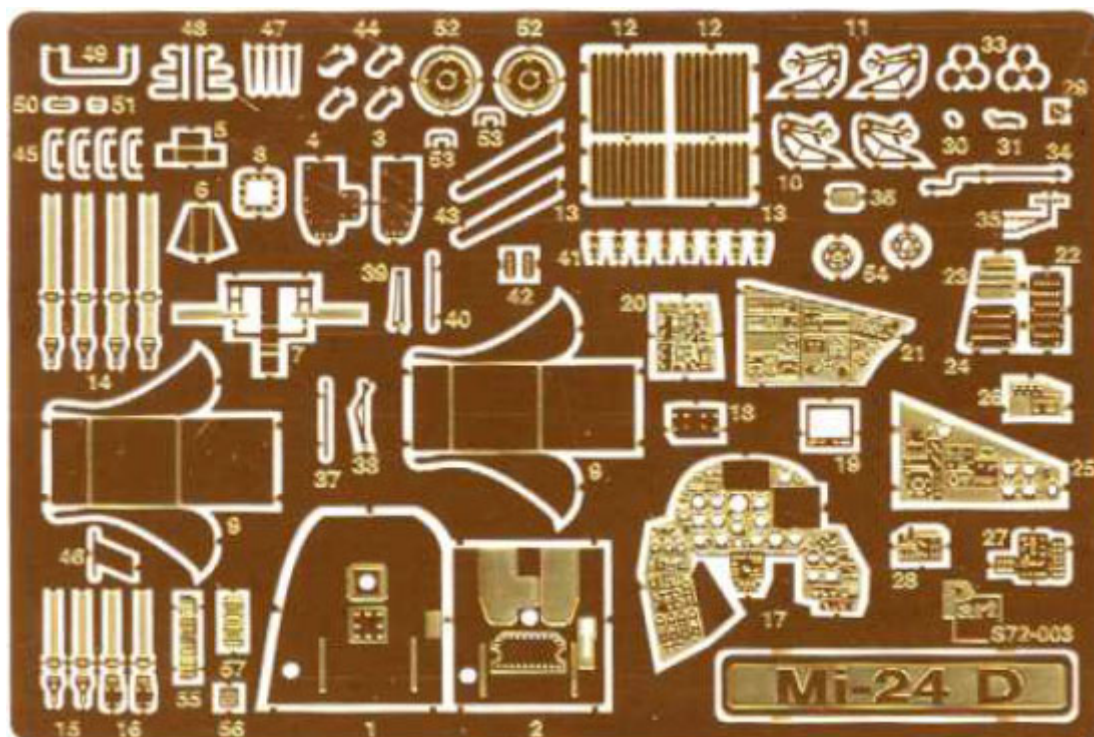

Part S72-003 1/72 Mi-24 D (kabina pilota) (Revell/Italeri)**Cena :****38,00 PLN**Producent : **Part (Poland)**Dostępność : **Jest**Stan magazynowy : **bardzo wysoki**Średnia ocena : **brak recenzji****Part S72003 Mi-24 D wnętrze kabiny pilota (1/72)**Elementy fototrawione do modeli **Revell lub Italeri**Producent: **PART** (Polska)

S72-003

Part

ELEMENTY FOTOTRAWIONE
DO MODELI PLASTIKOWYCH

Mi-24 D Hind D

DETAIL SET FOR PLASTIC KIT
"Part" (0-42) 640-40-76
Http://www.part.pl

1:72 scale detail set for **REVELL** kit

UWAGA

Elementy fototrawione należy łączyć klejami cyjanoakrylowymi. Pracę wykonywać w miejscu dobrze wentylowanym. Nie wdychać oparów kleju. Po skończonej pracy umyć ręce.

CAUTION

Photo-etched parts can only be glued with cyanoacrylate glue. Work in a well ventilated area. Do not inhale vapors since these can be harmful. Wash your hands after using.

PO DRUGIEJ STRONIE
OPPOSITE SIDE