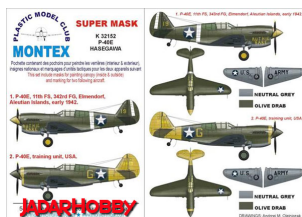

# Montex K32152 1:32 P-40E (Hasegawa)

**Cena :**

**44,00 PLN**

Producent : **Montex**

Dostępność : **Na zamówienie (Oczekiwanie: 7~14 dni)**

Stan magazynowy : **bardzo wysoki**

Średnia ocena : **brak recenzji**

## Montex K32152 1:32 P-40E (Hasegawa) SUPER MASK

Ten zestaw zawiera maski do malowania kabiny (wewnątrz i na zewnątrz), kalkomanię oraz maski dla oznaczeń dwóch samolotów.

Porady jak używać masek Montex możesz zobaczyć tutaj: