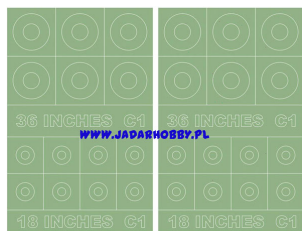

Montex MM32139 1/32 RAF Roundels Type C1

MM 32139

Cena :**27,00 PLN**Producent : **Montex**Dostępność : **Na zamówienie (Oczekiwanie: 7~14 dni)**Stan magazynowy : **bardzo wysoki**Średnia ocena : **brak recenzji****On individual order****Montex MM32139 1:32 RAF Roundels Type C1****MAXI MASK****Ten zestaw zawiera maski do malowania znaków przynależności państwowej .**

Maski do malowania kabin i szablony do malowania oznaczeń ukazują się pod wspólną nazwą PLASTIC MODEL CLUB i dzielą się na 3 serie:

Mini Mask (**SM**) - zawierają maski do malowania kabin.Maxi Mask (**MM**) - zawierają maski do malowania kabin oraz szablony do malowania oznaczeń narodowych, taktycznych i funkcyjnych (kokardy, krzyże, gwiazdy, litery, numery, szewrony itp.) opracowane na podstawie kalkomanii modelu, którego numer katalogowy jest podany na opakowaniu zestawu.Super Mask (**K**) - zawierają maski do malowania kabin oraz szablony do malowania oznaczeń opracowane na podstawie fotografii i innych materiałów źródłowych oraz kolorowe rysunki samolotu w 4 rzutach obrazujące rozmieszczenie oznaczeń.**Informacje dodatkowe:**