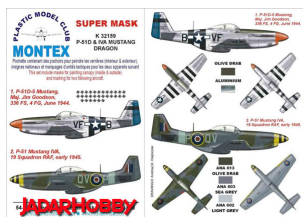

Montex K32159 1:32 P-51 MUSTANG IVA (Dragon)

Cena :

48,00 PLN

Producent : **Montex**

Dostępność : **Na zamówienie (Oczekiwanie: 7~14 dni)**

Stan magazynowy : **bardzo wysoki**

Średnia ocena : **brak recenzji**

Montex K32159 1:32 P-51 MUSTANG IVA (Dragon) SUPER MASK

Ten zestaw zawiera maski do malowania kabiny (wewnątrz i na zewnątrz), kalkomanię oraz maski dla oznaczeń dwóch samolotów.

Porady jak używać masek Montex możesz zobaczyć tutaj:

<http://www.montex-mask.com/tutorial>

Producent: **MONTEX** (Polska)