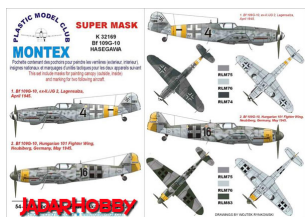

Montex K32169 1:32 Bf 109G-10 (Hasegawa)

Cena :

48,00 PLN

Producent : **Montex**

Dostępność : **Na zamówienie (Oczekiwanie: 7~14 dni)**

Stan magazynowy : **bardzo wysoki**

Średnia ocena : **brak recenzji**

Montex K32169 1:32 Bf 109G-10 (Hasegawa) SUPER MASK

Ten zestaw zawiera maski do malowania kabiny (wewnątrz i na zewnątrz), kalkomanię oraz maski dla oznaczeń dwóch samolotów.

Porady jak używać masek Montex możesz zobaczyć tutaj:

<http://www.montex-mask.com/tutorial>