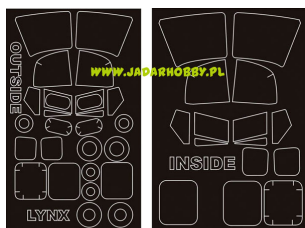

Montex SM32134 Westland Lynx (Revell) 1:32

SM 32134

Cena :

20,00 PLN

Producent : **Montex**

Dostępność : **Na zamówienie (Oczekiwanie: 7~14 dni)**

Stan magazynowy : **bardzo wysoki**

Średnia ocena : **brak recenzji**

Montex SM32134 Westland Lynx (Revell) 1:32

MINI MASK

Ten zestaw zawiera maski do malowania owiewki kabiny (maski wewnętrzne i zewnętrzne)

Porady jak używać masek Montex możesz zobaczyć tutaj:

<http://www.montex-mask.com/tutorial>

Maxi Mask (**MM**) - zawierają maski do malowania kabin oraz szablony do malowania oznaczeń narodowych, taktycznych i funkcyjnych (kokardy, krzyże, gwiazdy, litery, numery, szewrony itp.) opracowane na podstawie kalkomanii modelu, którego numer katalogowy jest podany na opakowaniu zestawu.

Informacje dodatkowe:

Maski do kabin są wykonane z czarnej matowej folii, która bardzo dobrze kontrastuje z oszkleniem kabiny przez co jest wygodniejsza w nakładaniu. Klej jest na tyle mocny, że maski nie odkształcają się na obłych powierzchniach. Zostały tak zaprojektowane aby zminimalizować konieczność używania Maskolu. Nowym pomysłem na skalę światową jest wprowadzenie masek do malowania ram kabiny od środka.