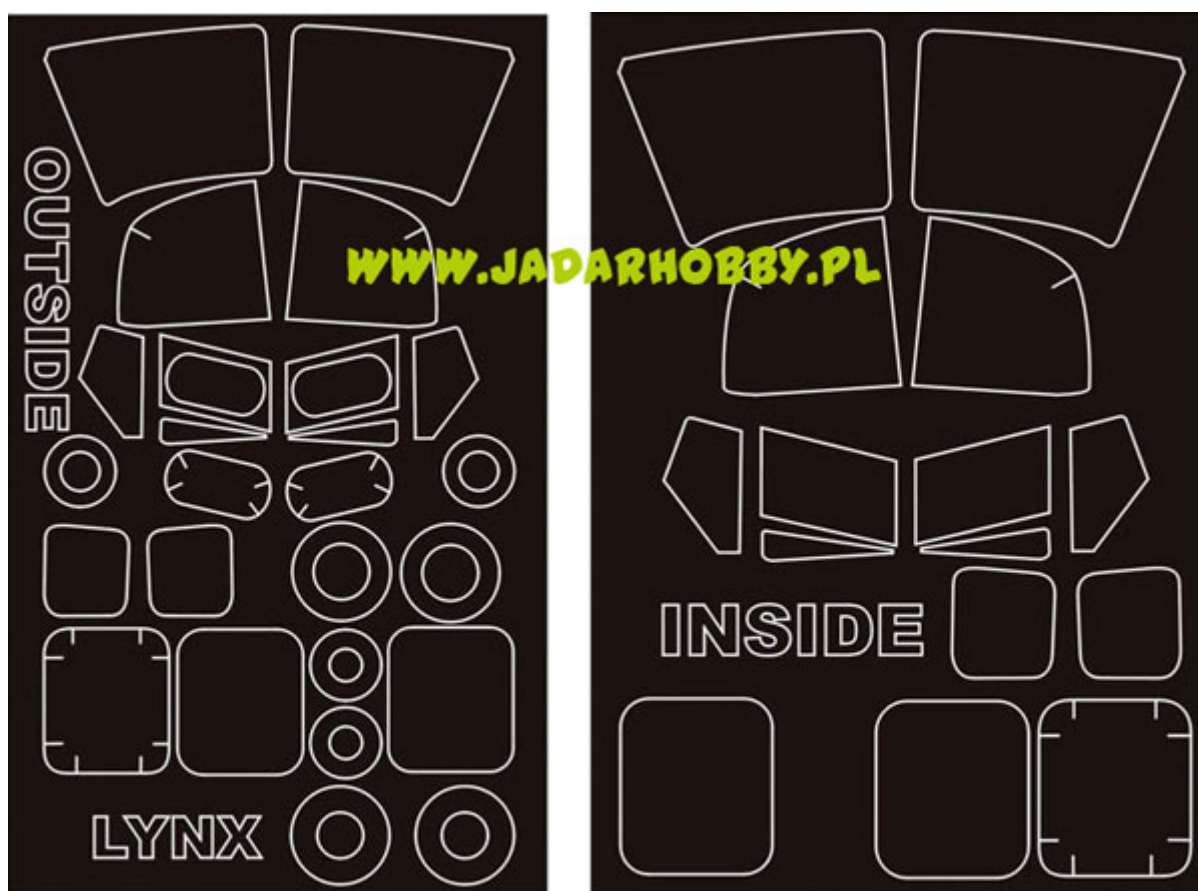

Montex SM32134 Westland Lynx (Revell) 1:32

MINI MASK

Ten zestaw zawiera maski do malowania owiewki kabiny (maski wewnętrzne i zewnętrzne)

Porady jak używać masek Montex możesz zobaczyć tutaj:

<http://www.montex-mask.com/tutorial>

Producent: **MONTEX** (Polska)

SM 32134

Maski do malowania kabin i szablony do malowania oznaczeń ukazują się pod wspólną nazwą PLASTIC MODEL CLUB i dzielą się na 3 serie:

Mini Mask (**SM**) - zawierają maski do malowania kabin.

Maxi Mask (**MM**) - zawierają maski do malowania kabin oraz szablony do malowania oznaczeń narodowych, taktycznych i funkcyjnych (kokardy, krzyże, gwiazdy, litery, numery, szewrony itp.) opracowane na podstawie kalkomanii modelu, którego numer katalogowy jest podany na opakowaniu zestawu.

Informacje dodatkowe:

Maski do kabin są wykonane z czarnej matowej folii, która bardzo dobrze kontrastuje z oszkleniem kabiny przez co jest wygodniejsza w nakładaniu. Klej jest na tyle mocny, że maski nie odkształcają się na obłych powierzchniach. Zostały tak zaprojektowane aby zminimalizować konieczność używania Maskolu. Nowym pomysłem na skalę światową jest wprowadzenie masek do malowania ram kabiny od środka.