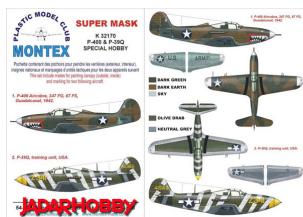

Montex K32170 1:32 P-400/P-39 AIRCOBRA (Special Hobby)

Cena :

48,00 PLN

Producent : **Montex**

Dostępność : **Na zamówienie (Oczekiwanie: 7~14 dni)**

Stan magazynowy : **bardzo wysoki**

Średnia ocena : **brak recenzji**

Montex K32170 1:32 P-400/P-39 AIRCOBRA (Special Hobby) SUPER MASK

Ten zestaw zawiera maski do malowania kabiny (wewnątrz i na zewnątrz), kalkomanię oraz maski dla oznaczeń dwóch samolotów.

Porady jak używać masek Montex możesz zobaczyć tutaj: