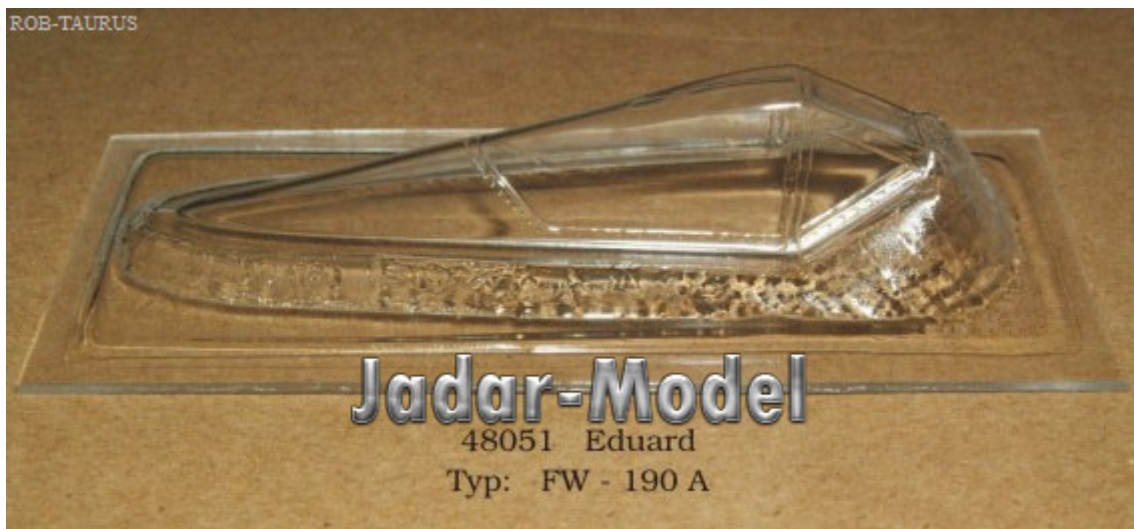

## Rob-Taurus 48051 Focke-Wulf Fw-190A Canopy (1/48)

**Cena :**

**16,00 PLN**

Producent : **Rob-Taurus**

Dostępność : **Jest**

Stan magazynowy : **niski**

Średnia ocena : **brak recenzji**

### Rob-Taurus 48051 Focke-Wulf Fw-190A Canopy (1/48)

Bardzo cienka i przezroczysta kabina do modelu **EDUARD**  
Kabiny firmy Rob-Taurus są produkowane metodą próżniową.

Producent: **Rob-Taurus** (Czechy)