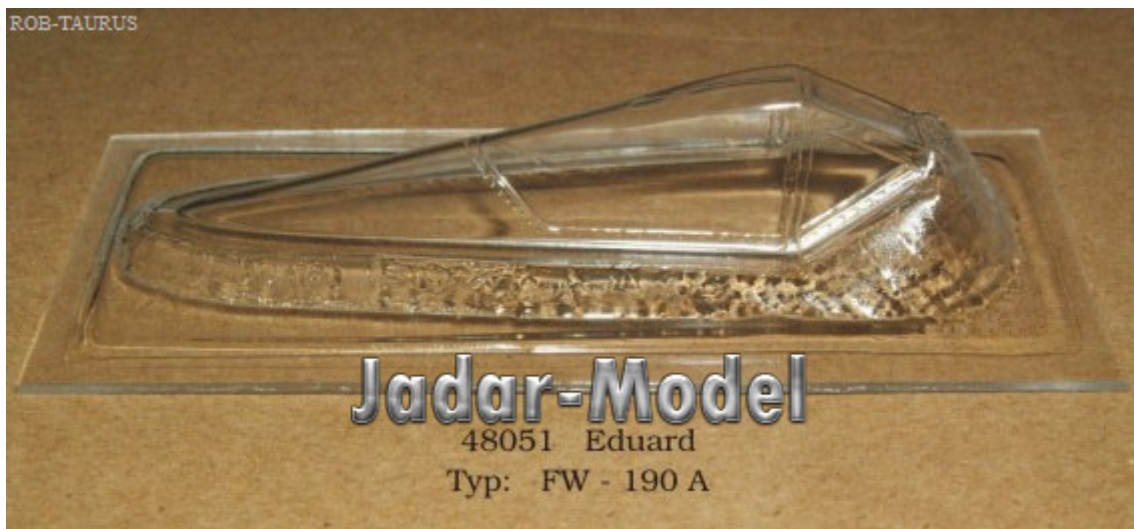

Rob-Taurus 48051 Focke-Wulf Fw-190A Canopy (1/48)

Cena :

16,00 PLN

Producent : **Rob-Taurus**

Dostępność : **Jest**

Stan magazynowy : **niski**

Średnia ocena : **brak recenzji**

Rob-Taurus 48051 Focke-Wulf Fw-190A Canopy (1/48)

Bardzo cienka i przezroczysta kabina do modelu **EDUARD**
Kabiny firmy Rob-Taurus są produkowane metodą próżniową.

Producent: **Rob-Taurus** (Czechy)

Ważne informacje:

Prosimy o dokładne zapoznanie się z zasadami działania naszego sklepu. To bardzo ważne i pozwoli uniknąć nieporozumień związanych z koniecznością oczekiwania na przesyłkę. Wszystkie zamówienia realizujemy w kolejności zgłoszeń. Wybranie "przesyłka priorytetowa" jako sposobu wysyłki nie oznacza, że paczka zostanie wysłana na drugi dzień. To tylko rodzaj usługi pocztowej.