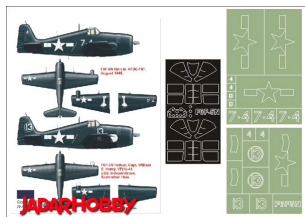

Montex K32124 1:32 F6F5N Hellcat (Trumpeter)

Cena :

48,00 PLN

Producent : **Montex**

Dostępność : **Na zamówienie (Oczekiwanie: 7~14 dni)**

Stan magazynowy : **bardzo wysoki**

Średnia ocena : **brak recenzji**

Montex K32124 1:32 F6F5N Hellcat (Trumpeter) SUPER MASK

Ten zestaw zawiera maski do malowania kabiny (wewnątrz i na zewnątrz), kalkomanię oraz maski dla oznaczeń dwóch samolotów.

Porady jak używać masek Montex możesz zobaczyć tutaj: