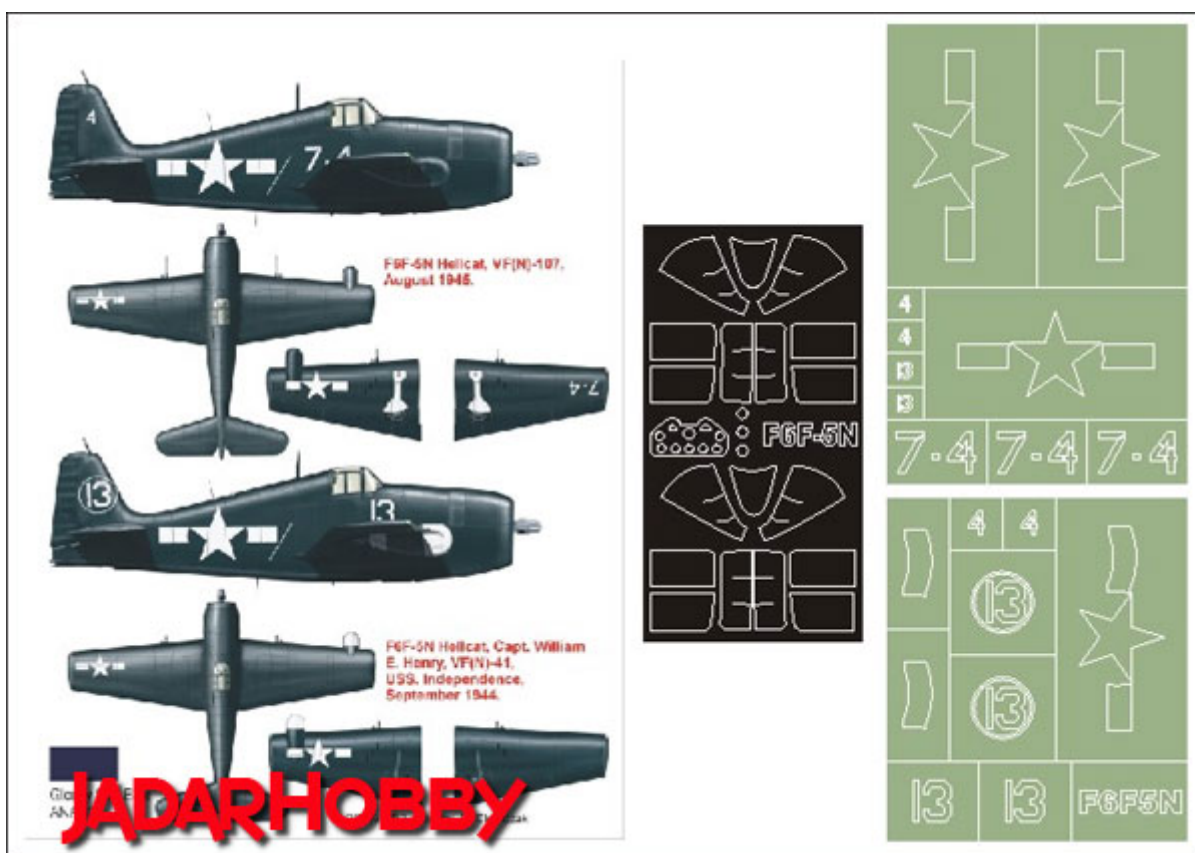

Maski do malowania kabin i szablony do malowania oznaczeń ukazują się pod wspólną nazwą PLASTIC MODEL CLUB i dzielą się na 3 serie:

Mini Mask (**SM**) - zawierają maski do malowania kabin.

Maxi Mask (**MM**) - zawierają maski do malowania kabin oraz szablony do malowania oznaczeń narodowych, taktycznych i funkcyjnych (kokardy, krzyże, gwiazdy, litery, numery, szewrony itp.) opracowane na podstawie kalkomanii modelu, którego numer katalogowy jest podany na opakowaniu zestawu.

Super Mask (**K**) - zawierają maski do malowania kabin oraz szablony do malowania oznaczeń opracowane na podstawie fotografii i innych materiałów źródłowych oraz kolorowe rysunki samolotu w 4 rzutach obrazujące rozmieszczenie oznaczeń.

Informacje dodatkowe:

Maski do kabin są wykonane z czarnej matowej folii, która bardzo dobrze kontrastuje z oszkleniem kabiny przez co jest wygodniejsza w nakładaniu. Klej jest na tyle mocny, że maski nie odkształcają się na obłych powierzchniach. Zostały tak zaprojektowane aby zminimalizować konieczność używania Maskolu.

Nowym pomysłem na skalę światową jest wprowadzenie masek do malowania ram kabiny od środka.

Szablony do oznaczeń zostały wykonane z folii doskonałej jakości, z delikatnym klejem nie powodującym zrywania farby, a jednocześnie na tyle mocnym aby dokładnie przylegać nawet do obłych powierzchni.

Folia jest półprzezroczysta i elastyczna co dodatkowo ułatwia jej nakładanie. Porady jak używać masek Montex możesz zobaczyć tutaj:

<http://www.montex-mask.com/tutorial>