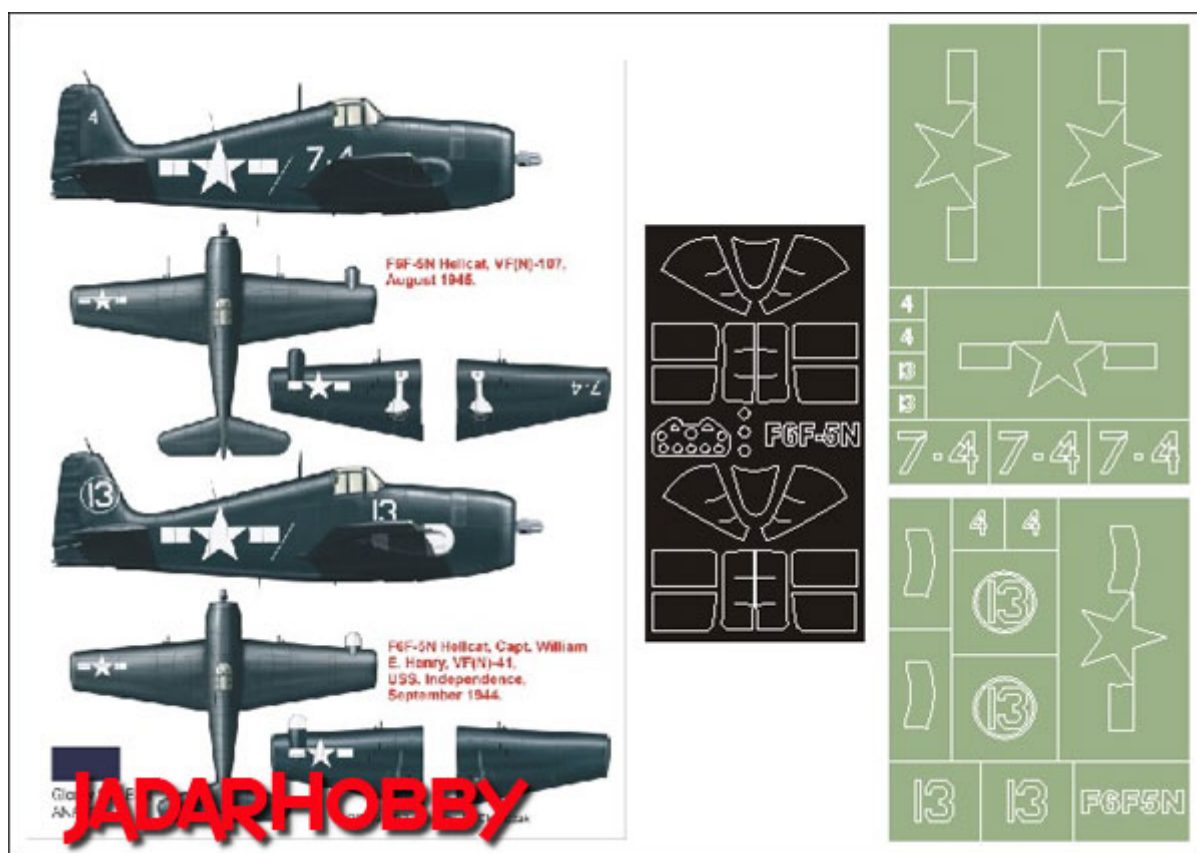

Maski do malowania kabin i szablony do malowania oznaczeń ukazują się pod wspólną nazwą PLASTIC MODEL CLUB i dzielą się na 3 serie:

Mini Mask (**SM**) - zawierają maski do malowania kabin.

Maxi Mask (**MM**) - zawierają maski do malowania kabin oraz szablony do malowania oznaczeń narodowych, taktycznych i funkcyjnych (kokardy, krzyże, gwiazdy, litery, numery, szewrony itp.) opracowane na podstawie kalkomanii modelu, którego numer katalogowy jest podany na opakowaniu zestawu.

Super Mask (**K**) - zawierają maski do malowania kabin oraz szablony do malowania oznaczeń opracowane na podstawie fotografii i innych materiałów źródłowych oraz kolorowe rysunki samolotu w 4 rzutach obrazujące rozmieszczenie oznaczeń.

Informacje dodatkowe:

Maski do kabin są wykonane z czarnej matowej folii, która bardzo dobrze kontrastuje z oszkleniem kabiny przez co jest wygodniejsza w nakładaniu. Klej jest na tyle mocny, że maski nie odkształcają się na obłych powierzchniach. Zostały tak zaprojektowane aby zminimalizować konieczność używania Maskolu.

Nowym pomysłem na skalę światową jest wprowadzenie masek do malowania ram kabiny od środka.

Szablony do oznaczeń zostały wykonane z folii doskonałej jakości, z delikatnym klejem nie powodującym zrywania farby, a jednocześnie na tyle mocnym aby dokładnie przylegać nawet do obłych powierzchni.

Folia jest półprzezroczysta i elastyczna co dodatkowo ułatwia jej nakładanie. Porady jak używać masek Montex możesz zobaczyć tutaj:

<http://www.montex-mask.com/tutorial>