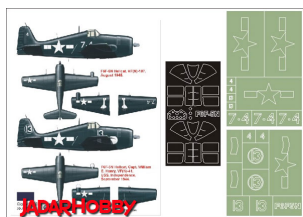

Montex K32124 1:32 F6F5N Hellcat (Trumpeter)

Cena :

48,00 PLN

Producent : **Montex**

Dostępność : **Na zamówienie (Oczekiwanie: 7~14 dni)**

Stan magazynowy : **bardzo wysoki**

Średnia ocena : **brak recenzji**

Montex K32124 1:32 F6F5N Hellcat (Trumpeter) SUPER MASK

Ten zestaw zawiera maski do malowania kabiny (wewnątrz i na zewnątrz), kalkomanię oraz maski dla oznaczeń dwóch samolotów.

Porady jak używać masek Montex możesz zobaczyć tutaj: