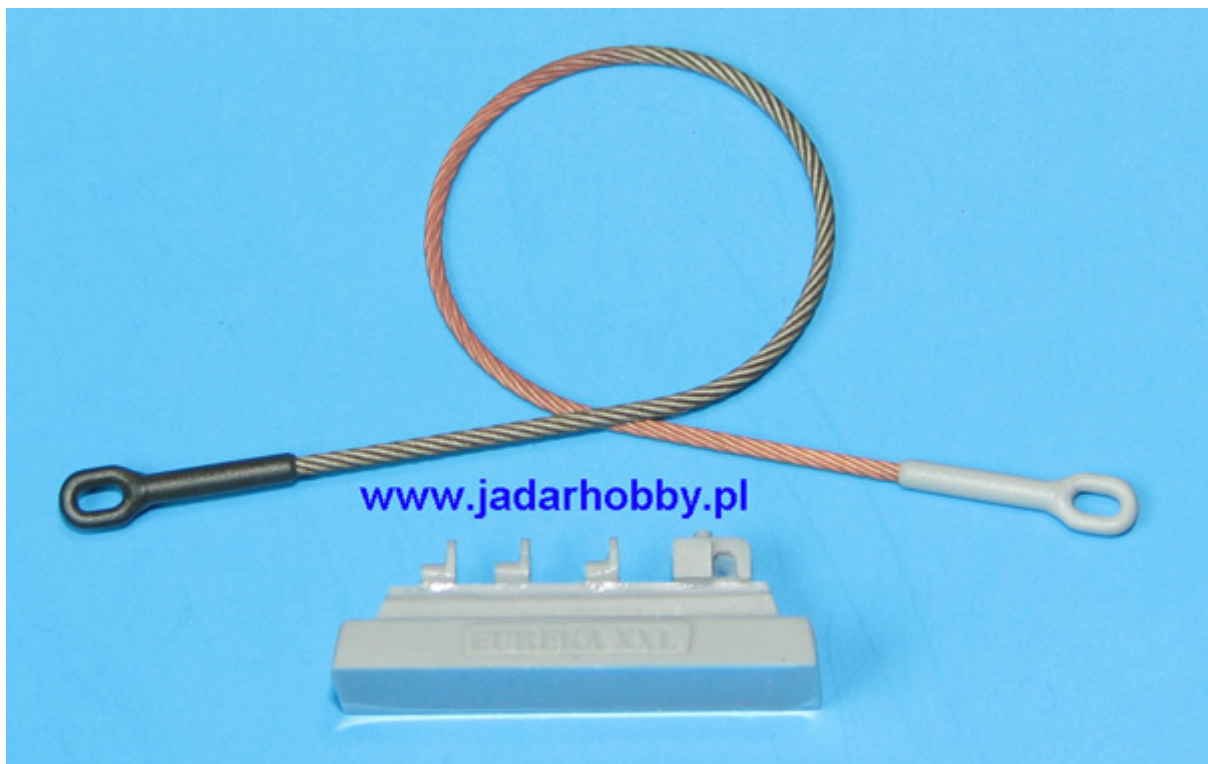

## Eureka ER-3543 1/35 Lina holownicza do czołgu MBT LECLERC

**Cena :**

**17,20 PLN**

Producent : **Eureka XXL**

Dostępność : **Na zamówienie (Oczekiwanie: 7~14 dni)**

Stan magazynowy : **bardzo wysoki**

Średnia ocena : **brak recenzji**

### Eureka ER-3543 1/35 Lina holownicza do czołgu MBT LECLERC

Zestaw zawiera:

- 1 odcinek metalowej liny holowniczej
- 2 x żywiczne zakończenie liny

Producent: **Eureka XXL** (Polska)

## MODEL ACCESSORIES

**ER-3543**

Towing cable for

French MBT

**LECLERC**

1/35 Scale

[www.jadarhobby.pl](http://www.jadarhobby.pl)

[www.jadarhobby.pl](http://www.jadarhobby.pl)