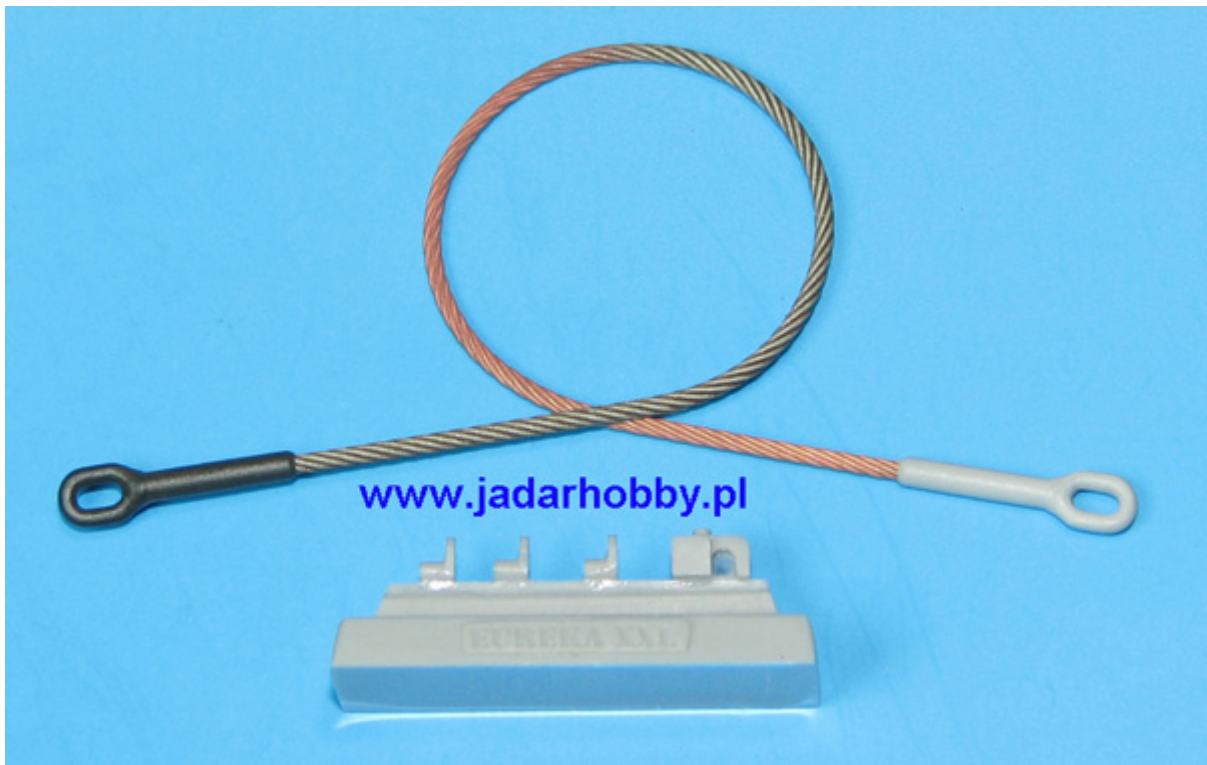

Eureka ER-3543 - Lina holownicza do czołgu MBT LECLERC (1/35)

Cena :

20,80 PLN

Producent : **Eureka XXL**

Dostępność : **Na zamówienie (Oczekiwanie: 7~14 dni)**

Stan magazynowy : **bardzo wysoki**

Średnia ocena : **brak recenzji**

Eureka ER-3543 - Lina holownicza do czołgu MBT LECLERC (1/35)

Zestaw zawiera:

- 1 odcinek metalowej liny holowniczej
- 2 x żywiczne zakończenie liny

Producent: **Eureka XXL** (Polska)

EUREKA XXL

MODEL ACCESSORIES

ER-3543

Towing cable for

French MBT

LECLERC

1/35 Scale

www.jadarhobby.pl

www.jadarhobby.pl

EUREKA XXL