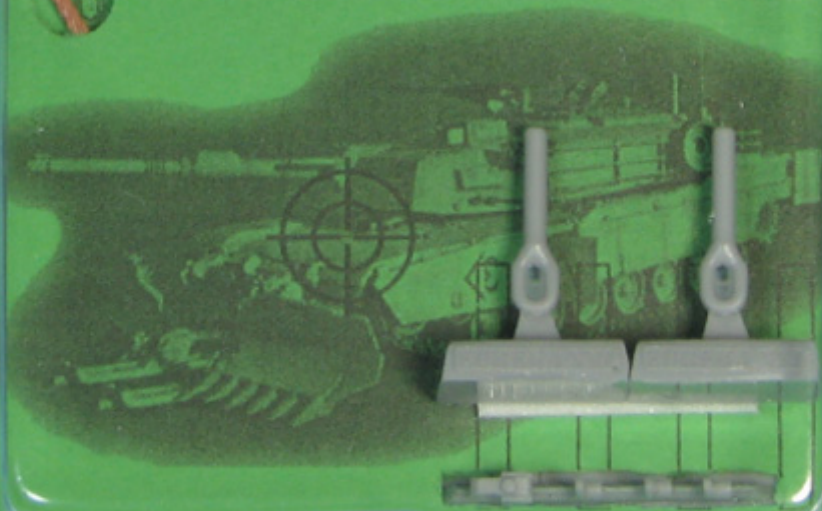

## Eureka ER-3543 1/35 Lina holownicza do czołgu MBT LECLERC

**Cena :**

**17,20 PLN**

Producent : **Eureka XXL**

Dostępność : **Na zamówienie (Oczekiwanie: 7~14 dni)**

Stan magazynowy : **bardzo wysoki**

Średnia ocena : **brak recenzji**

### Eureka ER-3543 1/35 Lina holownicza do czołgu MBT LECLERC

Zestaw zawiera:

- 1 odcinek metalowej liny holowniczej
- 2 x żywiczne zakończenie liny

Producent: **Eureka XXL** (Polska)

## MODEL ACCESSORIES

**ER-3543**

Towing cable for

French MBT

**LECLERC**

1/35 Scale

[www.jadarhobby.pl](http://www.jadarhobby.pl)

[www.jadarhobby.pl](http://www.jadarhobby.pl)