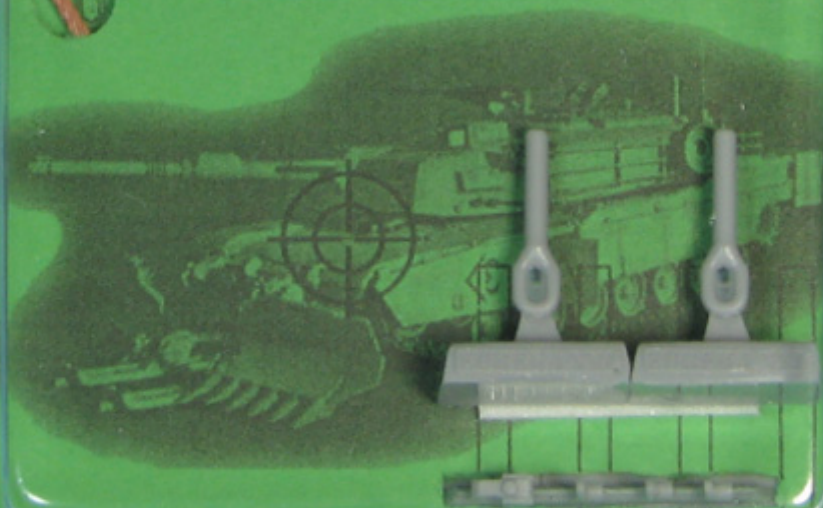

Eureka ER-3543 - Lina holownicza do czołgu MBT LECLERC (1/35)

Cena :

20,80 PLN

Producent : **Eureka XXL**

Dostępność : **Na zamówienie (Oczekiwanie: 7~14 dni)**

Stan magazynowy : **bardzo wysoki**

Średnia ocena : **brak recenzji**

Eureka ER-3543 - Lina holownicza do czołgu MBT LECLERC (1/35)

Zestaw zawiera:

- 1 odcinek metalowej liny holowniczej
- 2 x żywiczne zakończenie liny

Producent: **Eureka XXL** (Polska)

EUREKA XXL

MODEL ACCESSORIES

ER-3543

Towing cable for

French MBT

LECLERC

1/35 Scale

www.jadarhobby.pl

www.jadarhobby.pl

EUREKA XXL