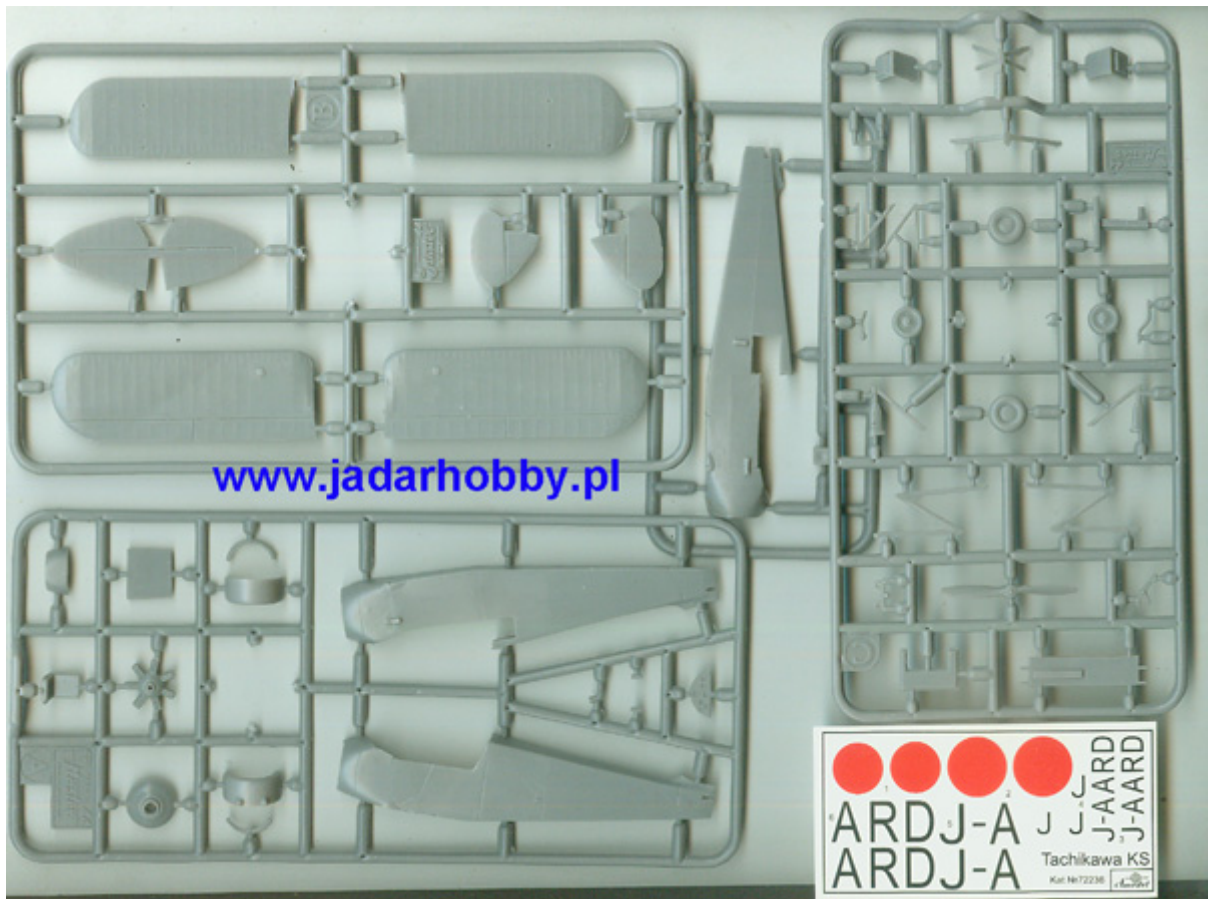

Amodel 72236 Tachikawa KS (1/72)

Pudełko zawiera:

Bardzo ładny model plastikowy do sklepania z delikatnymi, wgłębionymi liniami podziału kadłuba.

Model składa się ze 54 części.

Długość modelu: 110mm; rozpiętość skrzydeł: 138mm

Wtryskową osłonę kabiny pilota

Kalkomanię z oryginalnymi wzorami malowania i oznakowania

Szczegółową instrukcję składania i malowania

Uwaga: zestaw nie zawiera kleju i farb.

Producent: **Amodel** (Ukraina)