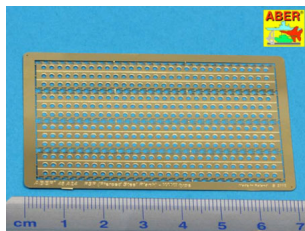

**Aber 48A24 1/48 PSP (Pierced steel planks) set (All models)****Cena :****36,00 PLN**Producent : **Aber**Dostępność : **Jest**Stan magazynowy : **niski**Średnia ocena : **brak recenzji****Aber 48A24 Zestaw trapów piaskowo- błotnych (1/48)**

Wysokiej jakości zestaw elementów fototrawionych do modeli plastikowych. Skala 1/48  
Zestaw nie zawiera modelu, farb ani kleju, które należy dokupić osobno.

Producent: **Aber** (Polska)**JADARHOBBY**