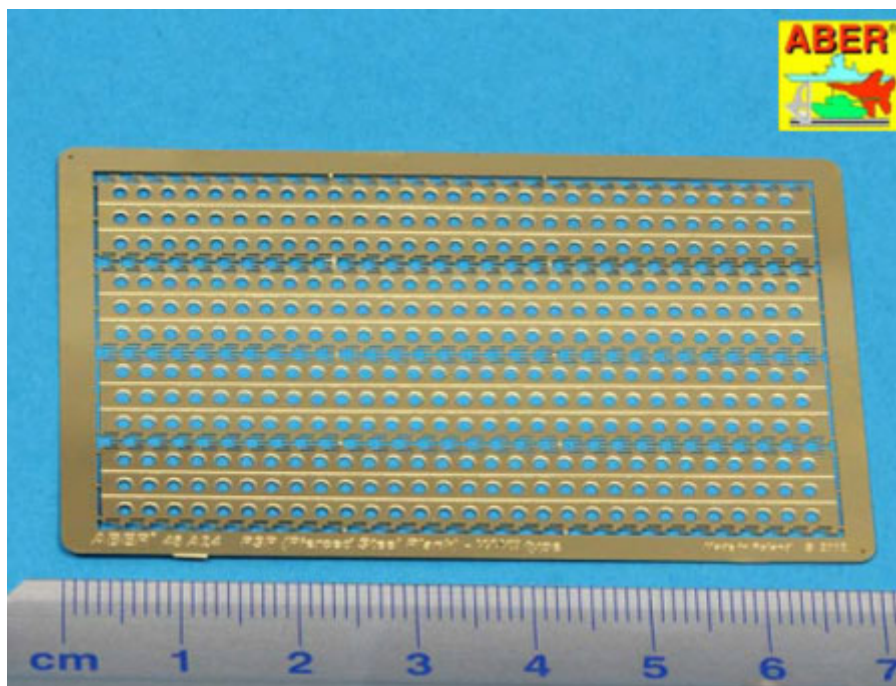

**Aber 48A24 1/48 PSP (Pierced steel planks) set (All models)****Cena :****36,00 PLN**Producent : **Aber**Dostępność : **Jest**Stan magazynowy : **niski**Średnia ocena : **brak recenzji****Aber 48A24 Zestaw trapów piaskowo- błotnych (1/48)**

Wysokiej jakości zestaw elementów fototrawionych do modeli plastikowych. Skala 1/48  
Zestaw nie zawiera modelu, farb ani kleju, które należy dokupić osobno.

Producent: **Aber** (Polska)**JADARHOBBY**