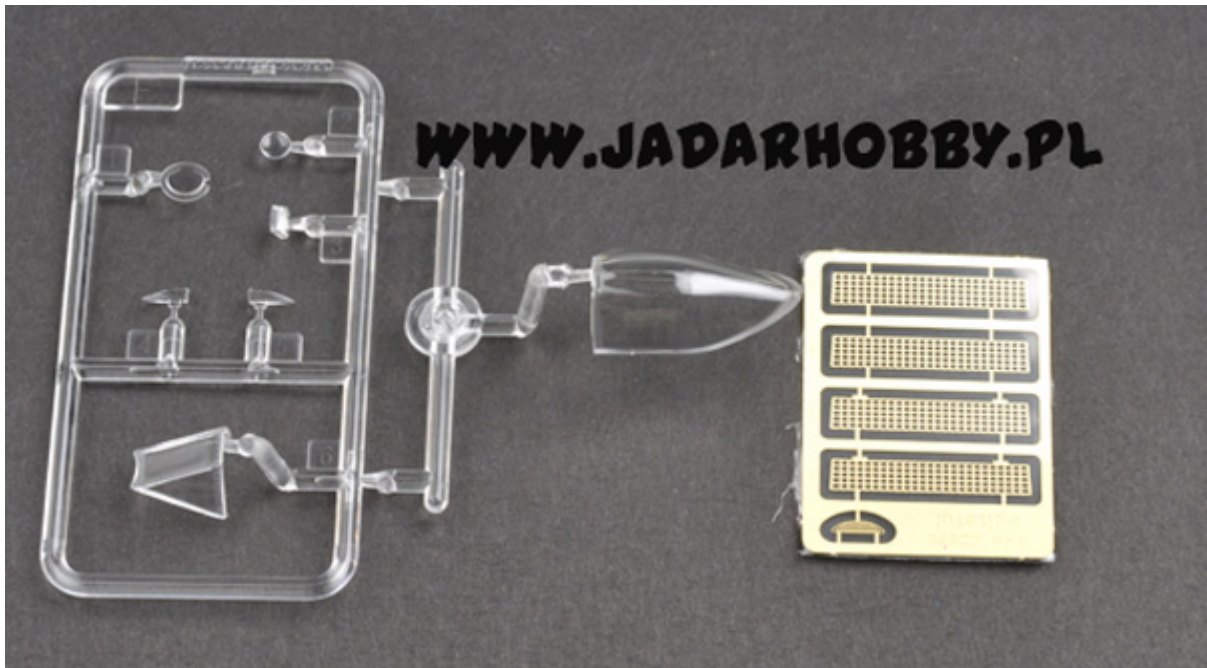

Trumpeter 02851 Supermarine Seafang F.Mk.32 (1:48)

Zestaw zawiera:

Bardzo dokładny model plastikowy do sklepania - składa się z 90 części

Wymiary modelu: długość: 216mm, rozpiętość skrzydeł: 224mm

Pięknie wykonane, delikatne linie podziału kadłuba

ROYAL NAVY 398 8 ROYAL NAVY 398

WWW.JADARHOBBY.PL

02851 1/48 Supermarine Seafang F.MK.32 Fighter

Polecamy!

Ważne informacje:

Prosimy o dokładne zapoznanie się z zasadami działania naszego sklepu. To bardzo ważne i pozwoli na uniknięcie nieporozumień związanych z koniecznością oczekiwania na przesyłkę. Wszystkie zamówienia realizujemy w kolejności zgłoszeń. Wybranie "przesyłka priorytetowa" jako sposobu wysyłki nie oznacza, że paczka zostanie wysłana na drugi dzień. To tylko rodzaj usługi pocztowej.