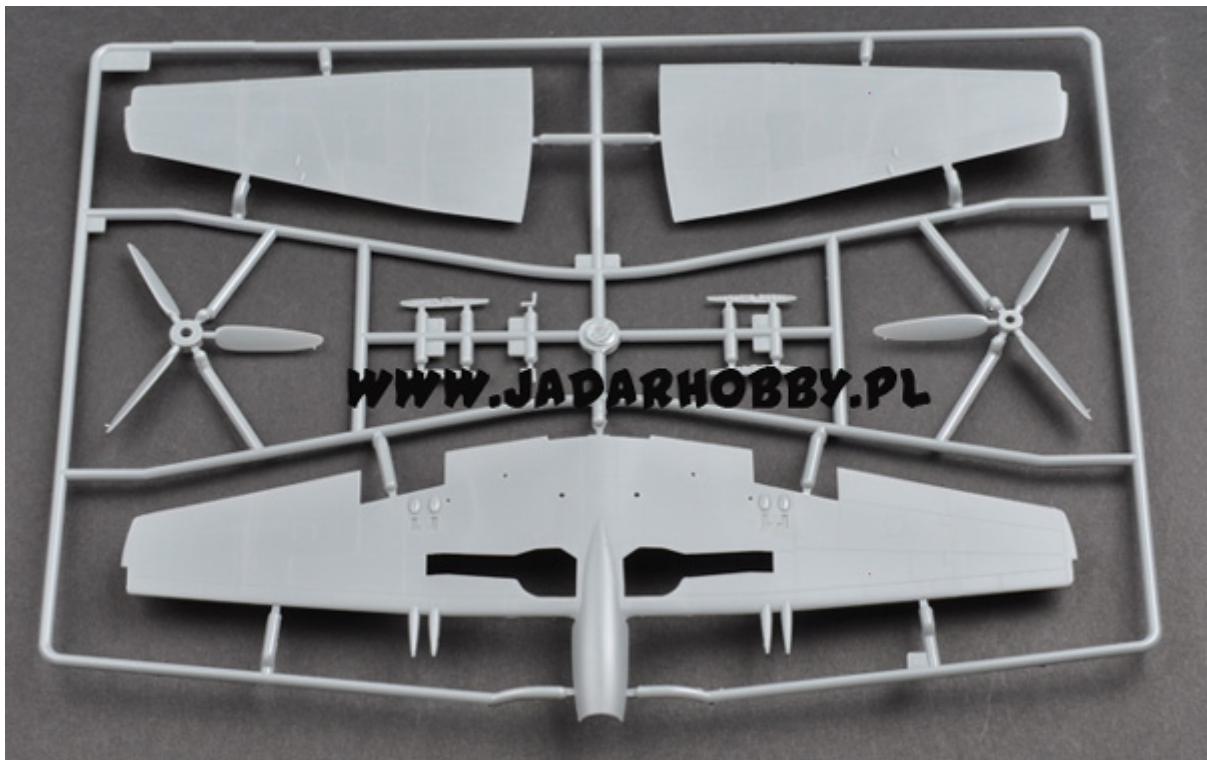

Trumpeter 02851 Supermarine Seafang F.Mk.32 (1:48)

Zestaw zawiera:

Bardzo dokładny model plastikowy do sklepania - składa się z 90 części

Wymiary modelu: długość: 216mm, rozpiętość skrzydeł: 224mm

Pięknie wykonane, delikatne linie podziału kadłuba

ROYAL NAVY 398 8 ROYAL NAVY 398

WWW.JADARHOBBY.PL

02851 1/48 Supermarine Seafang F.MK.32 Fighter

Polecamy!

Ważne informacje:

Prosimy o dokładne zapoznanie się z zasadami działania naszego sklepu. To bardzo ważne i pozwoli na uniknięcie nieporozumień związanych z koniecznością oczekiwania na przesyłkę. Wszystkie zamówienia realizujemy w kolejności zgłoszeń. Wybranie "przesyłka priorytetowa" jako sposobu wysyłki nie oznacza, że paczka zostanie wysłana na drugi dzień. To tylko rodzaj usługi pocztowej.