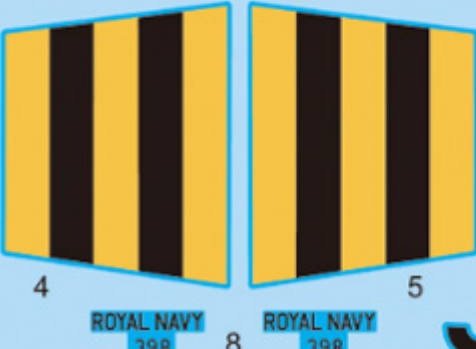

Trumpeter 02851 Supermarine Seafang F.Mk.32 (1:48)

Zestaw zawiera:

Bardzo dokładny model plastikowy do sklepania - składa się z 90 części

Wymiary modelu: długość: 216mm, rozpiętość skrzydeł: 224mm

Pięknie wykonane, delikatne linie podziału kadłuba

Wspaniale odwzorowany kokpit i podwozie

Elementy fototrawione.

Kalkomanię z autentycznymi oznakowaniami

Szczegółową instrukcję składania.

Uwaga: zestaw nie zawiera kleju i farb.

Producent: **Trumpeter** (Chiny)

ROYAL NAVY 398 8 ROYAL NAVY 398

WWW.JADARHOBBY.PL

02851 1/48 Supermarine Seafang F.MK.32 Fighter

Polecamy!

Ważne informacje:

Prosimy o dokładne zapoznanie się z zasadami działania naszego sklepu. To bardzo ważne i pozwoli na uniknięcie nieporozumień związanych z koniecznością oczekiwania na przesyłkę. Wszystkie zamówienia realizujemy w kolejności zgłoszeń. Wybranie "przesyłka priorytetowa" jako sposobu wysyłki nie oznacza, że paczka zostanie wysłana na drugi dzień. To tylko rodzaj usługi pocztowej.