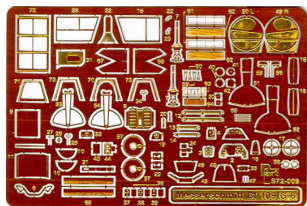

Part S72-009 1/72 Messerschmitt Me 109 G-6 (Italeri)**Cena :****38,00 PLN**Producent : **Part (Poland)**Dostępność : **Jest**Stan magazynowy : **bardzo wysoki**Średnia ocena : **brak recenzji****Part S72009 - Messerschmitt Me 109 G-6 (1/72)**Najwyższej jakości elementy fototrawione do modeli firmy **ITALERI**

Zestaw zawiera:

- 1 arkusz blaszki miedzianej
- arkusik przezroczystej folii
- szczegółową instrukcję składania

Producent: **PART** (Polska)

DETAIL SET FOR PLASTIC KIT

1:72 scale detail set for **ITALERI** kit

"Part" 042 640-40-76

www.part.pl

UWAGA

Elementy fototrawione należy przyklejać klejami cyanoakrylowymi. Prace wykonywać w miejscu dobrze wentylowanym. Nie wdychać oparów kleju. Po skończonej pracy umyć ręce.