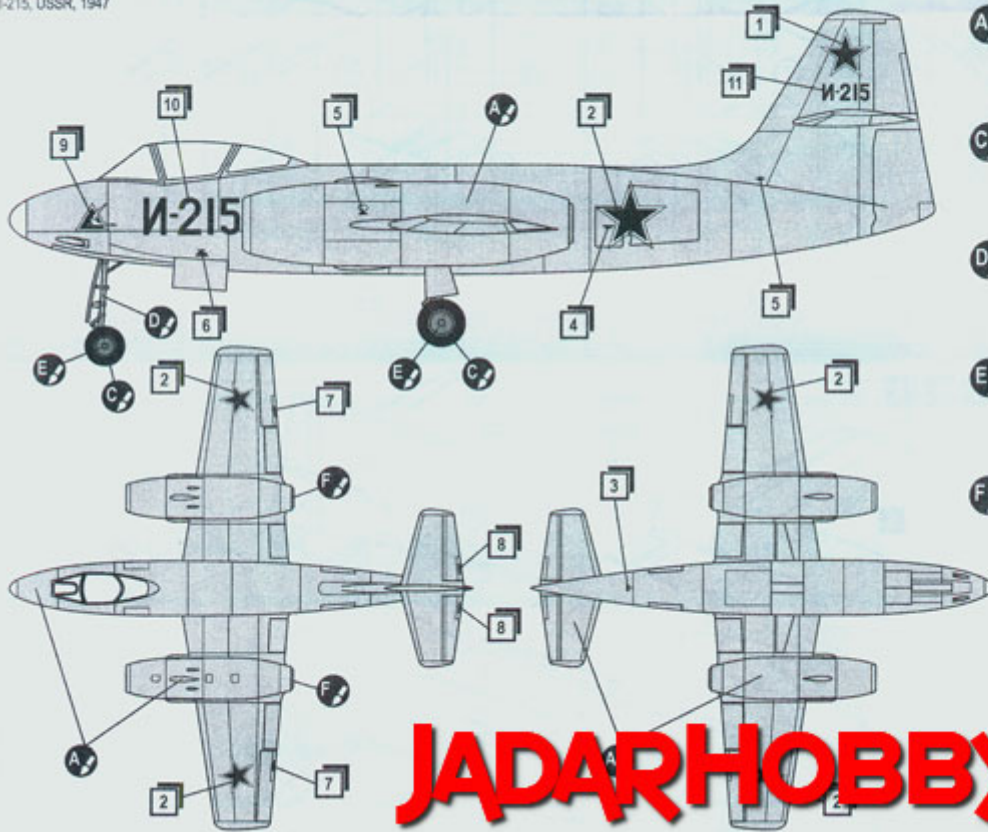

Pudełko zawiera:

Ciekawy model plastikowy do sklejania z delikatnymi, wgłębionymi liniami podziału kadłuba. Model składa się z 59 części.

Długość modelu: 160mm; rozpiętość skrzydeł: 170mm

Wtryskową osłonę kabiny pilota

I-215, USSR, 1947

- A**  HUMBROL 147
LIGHT GREY
СВЕТЛО СЕРЫЙ
- C**  HUMBROL 33
BLACK
ЧЕРНЫЙ
- D**  HUMBROL 64
LIGHT GREY
СВЕТЛО СЕРЫЙ
- E**  HUMBROL 101
MID GREEN
СРЕДНЕ ЗЕЛЕНый
- F**  HUMBROL 27004
GUN METAL
СТАЛЬНОЙ СЕРЫЙ