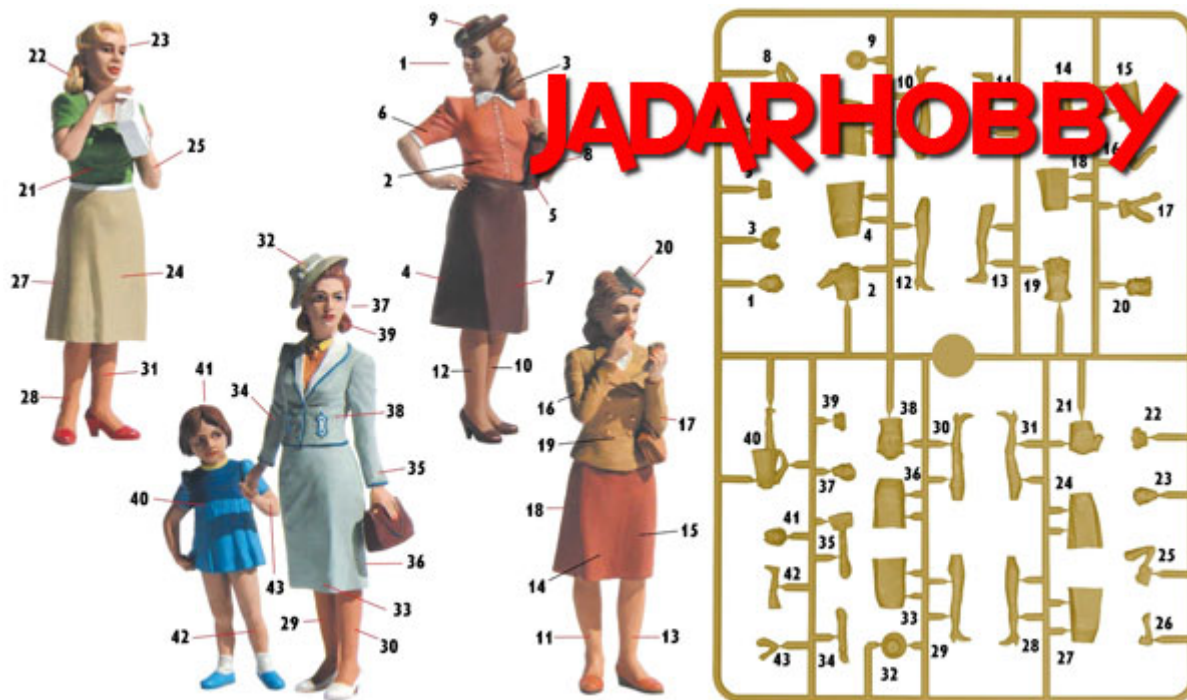

Polecamy!

Ważne informacje:

Prosimy o dokładne zapoznanie się z zasadami działania naszego sklepu. To bardzo ważne i pozwoli uniknąć nieporozumień związanych z koniecznością oczekiwania na przesyłkę. Wszystkie zamówienia realizujemy w kolejności zgłoszeń. Wybranie "przesyłka priorytetowa" jako sposobu wysyłki nie oznacza, że paczka zostanie wysłana na drugi dzień. To tylko rodzaj usługi pocztowej.

Firma Jadar-Model jest właścicielem dwóch sklepów. Jeden z nich to sklep internetowy, drugi zaś jest prawdziwy i mieści się w Warszawie, stolicy Polski. Te same modele i akcesoria oferowane w sklepie internetowym sprzedawane są w jednocześnie w obu sklepach. Ponieważ nasza oferta jest bardzo duża nie mamy magazynu z wielką ilością tych samych przedmiotów. Może zdarzyć się, że model, który chcesz kupić został sprzedany w drugim sklepie. Wtedy zostaniesz powiadomiony emailem, że realizacja Twojego zamówienia będzie dłuższa, ponieważ musimy uzupełnić magazyn i czekamy na dostawę od producenta. Prosimy o cierpliwość i wyrozumiałość.

Nie ponosimy odpowiedzialności za różnicę w zawartości pudełka w stosunku do prezentowanego zdjęcia. Zdjęcia są zazwyczaj reklamówkami i mogą zawierać również inne części, które nie wchodzi w skład danego produktu.

Salon Modelarski Jadar-Model

Ul. Jagiellońska 58, 03-468 Warszawa (przy Pl. Hallera)
tel. (0 22) 403-34-30 (w sprawie zamówień prosimy dzwonić: (0 22) 620-05-39)

Tutaj jesteśmy - kliknij poniższy link:

[Warszawa, Jagiellońska 58](#)

sklep jest czynny w godz.:

pon.-pt. 11.00 19.00

sobota 10.00 14.00

Master Box Ltd (Ukraina) - Modele plastikowe do sklepania - **Master Box Ltd** (Ukraina)