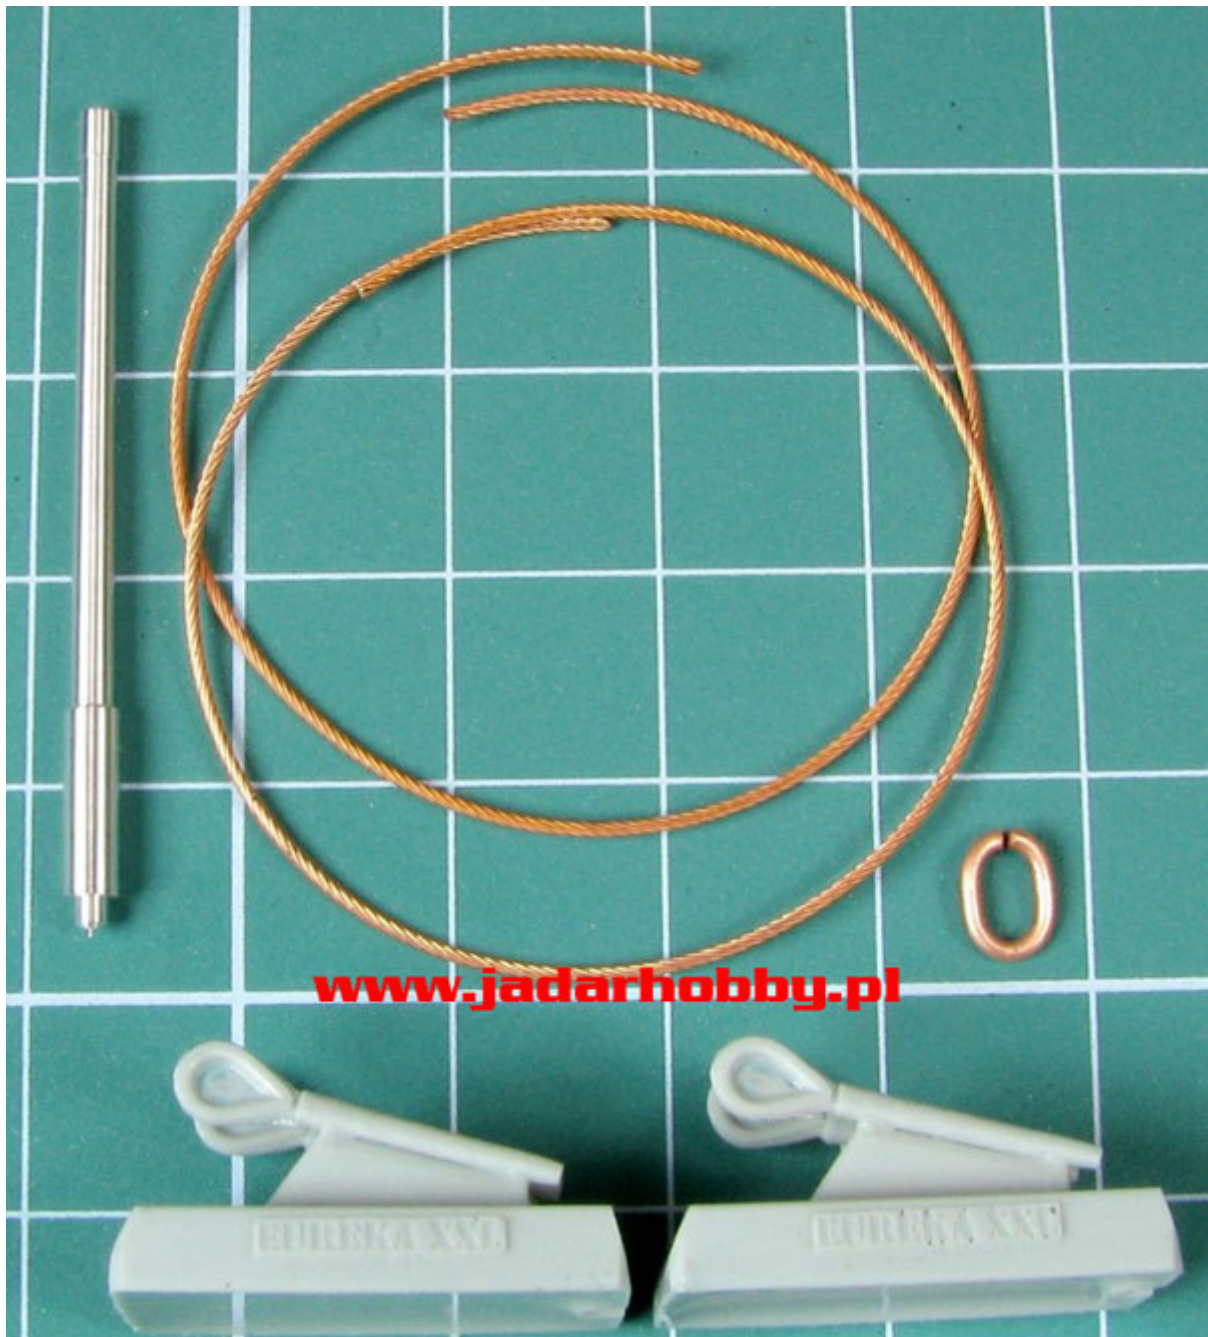

Eureka ER-3545 - Lina holownicza i lufa do czołgu Valentine Mk.III,V (1/35)**Cena :****26,00 PLN**Producent : **Eureka XXL**Dostępność : **Na zamówienie (Oczekiwanie: 7~14 dni)**Stan magazynowy : **bardzo wysoki**Średnia ocena : **brak recenzji****Eureka ER-3545 - Lina holownicza i lufa do czołgu Valentine Mk.III,V (1/35)**

Zestaw zawiera:

- 2 odcinki metalowej liny holowniczej
- 4 żywiczne zakończenie liny
- metalowy pierścień do łączenia kabli holowniczych
- metalową lufę QF 2pdr Mark X

Producent: **Eureka XXL** (Polska)

EUREKA XXL

MODEL ACCESSORIES

ER-3545

VALENTINE Mk. III, V

Towing cables & gun
barrel QF 2 pdr. Mk. X
1/35 scale

www.jadarhobby.pl

.....