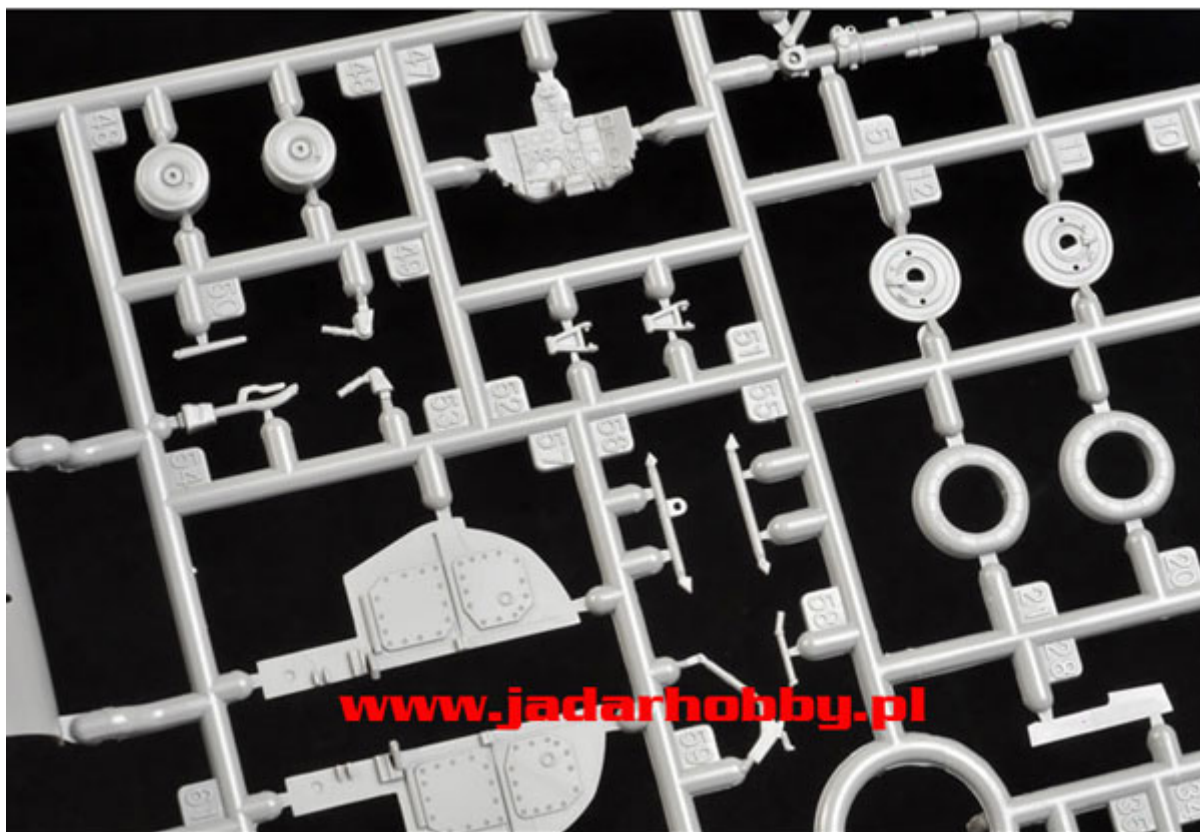

Great Wall L4811 MiG-29 Fulcrum Late type 9-12 (1/48)

Wysokiej jakości model plastikowy do sklejania z delikatnymi, wgłębными liniami podziału kadłuba.

Zestaw zawiera elementy fototrawione, maski do malowania kabiny oraz kalkomanie.

Składania ułatwia szczegółowa, obrazkowa instrukcja.

Uwaga: pudełko nie zawiera kleju ani farb, które należy dokupić osobno.

Producent: Great Wall Hobby (Chiny)

www.jadarhobby.pl

www.jadarhobby.pl

**Ważne informacje:**