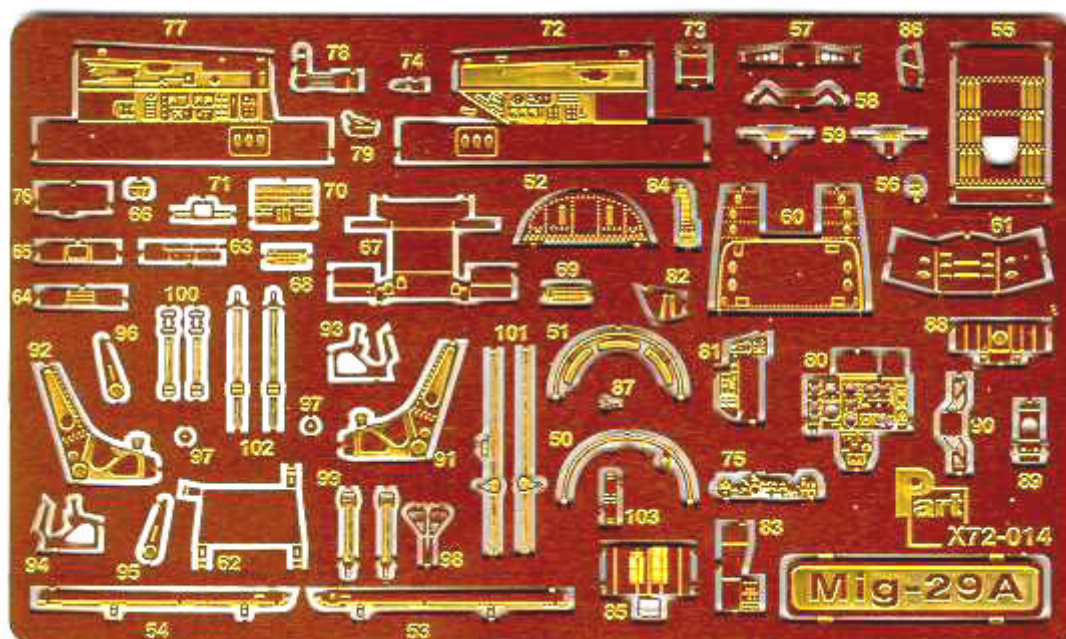

Part S72-014 1/72 MiG-29 A kabina pilota (Italeri)

Cena :

38,00 PLN

Producent : **Part (Poland)**

Dostępność : **Jest**

Stan magazynowy : **bardzo wysoki**

Średnia ocena : **brak recenzji**

Part S72014 - MiG-29 A kabina pilota (1/72)

Najwyższej jakości elementy fototrawione do modeli firmy **ITALERI**

Zestaw zawiera:

- 1 arkusz blaszki miedzianej
- arkusik przezroczystej folii
- szczegółową instrukcję składania

Producent: **PART** (Polska)

PO DRUGIEJ STRONIE
OPPOSITE SIDE

ODCIĄĆ
REMOVE

ZAGIĄĆ
BEND

UWAGA

Elementy fototrawione należy przyklejać klejami cyanoakrylowymi. Prace wykonywać w miejscu dobrze wentylowanym. Nie wdychać oparów kleju. Po skończonej pracy umyć ręce.