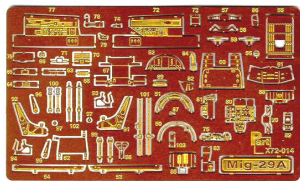

Part S72-014 1/72 MiG-29 A kabina pilota (Italeri)

Cena :

38,00 PLN

Producent : **Part (Poland)**

Dostępność : **Jest**

Stan magazynowy : **bardzo wysoki**

Średnia ocena : **brak recenzji**

Part S72014 - MiG-29 A kabina pilota (1/72)

Najwyższej jakości elementy fototrawione do modeli firmy **ITALERI**

Zestaw zawiera:

- 1 arkusz blaszki miedzianej
- arkusik przezroczystej folii
- szczegółową instrukcję składania

Producent: **PART** (Polska)

PO DRUGIEJ STRONIE
OPPOSITE SIDE

ODCIĄĆ
REMOVE

ZAGIĄĆ
BEND

UWAGA

Elementy fototrawione należy przyklejać klejami cyanoakrylowymi. Prace wykonywać w miejscu dobrze wentylowanym. Nie wdychać oparów kleju. Po skończonej pracy umyć ręce.