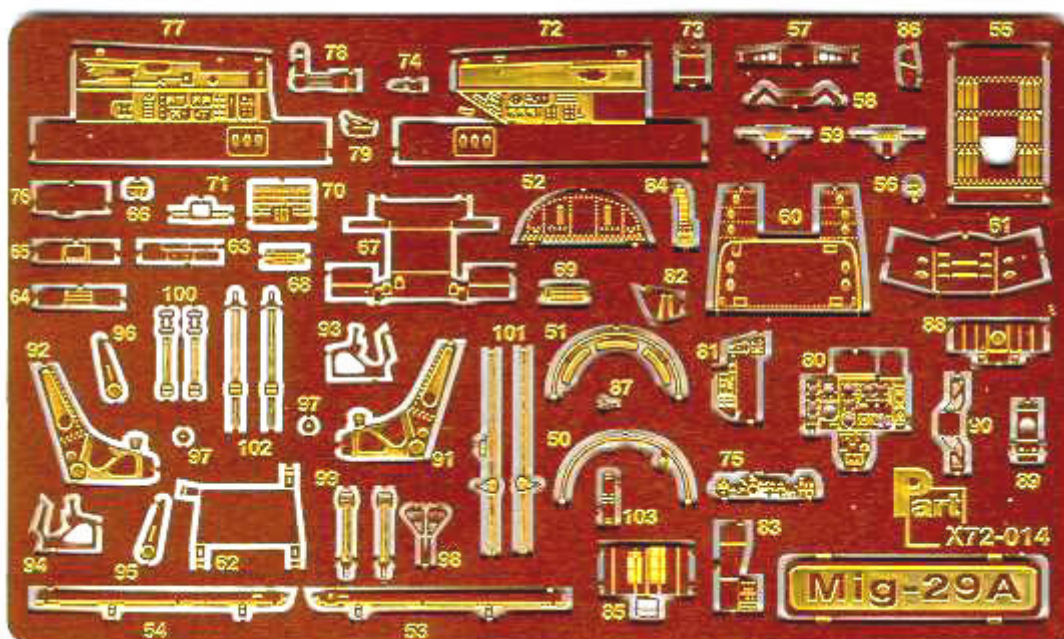

Part S72-014 1/72 MiG-29 A kabina pilota (Italeri)

Cena :

38,00 PLN

Producent : **Part (Poland)**

Dostępność : **Jest**

Stan magazynowy : **bardzo wysoki**

Średnia ocena : **brak recenzji**

Part S72014 - MiG-29 A kabina pilota (1/72)

Najwyższej jakości elementy fototrawione do modeli firmy **ITALERI**

Zestaw zawiera:

- 1 arkusz blaszki miedzianej
- arkusik przezroczystej folii
- szczegółową instrukcję składania

Producent: **PART** (Polska)

PO DRUGIEJ STRONIE
OPPOSITE SIDE

ODCIĄĆ
REMOVE

ZAGIĄĆ
BEND

UWAGA

Elementy fototrawione należy przyklejać klejami cyanoakrylowymi. Prace wykonywać w miejscu dobrze wentylowanym. Nie wdychać oparów kleju. Po skończonej pracy umyć ręce.