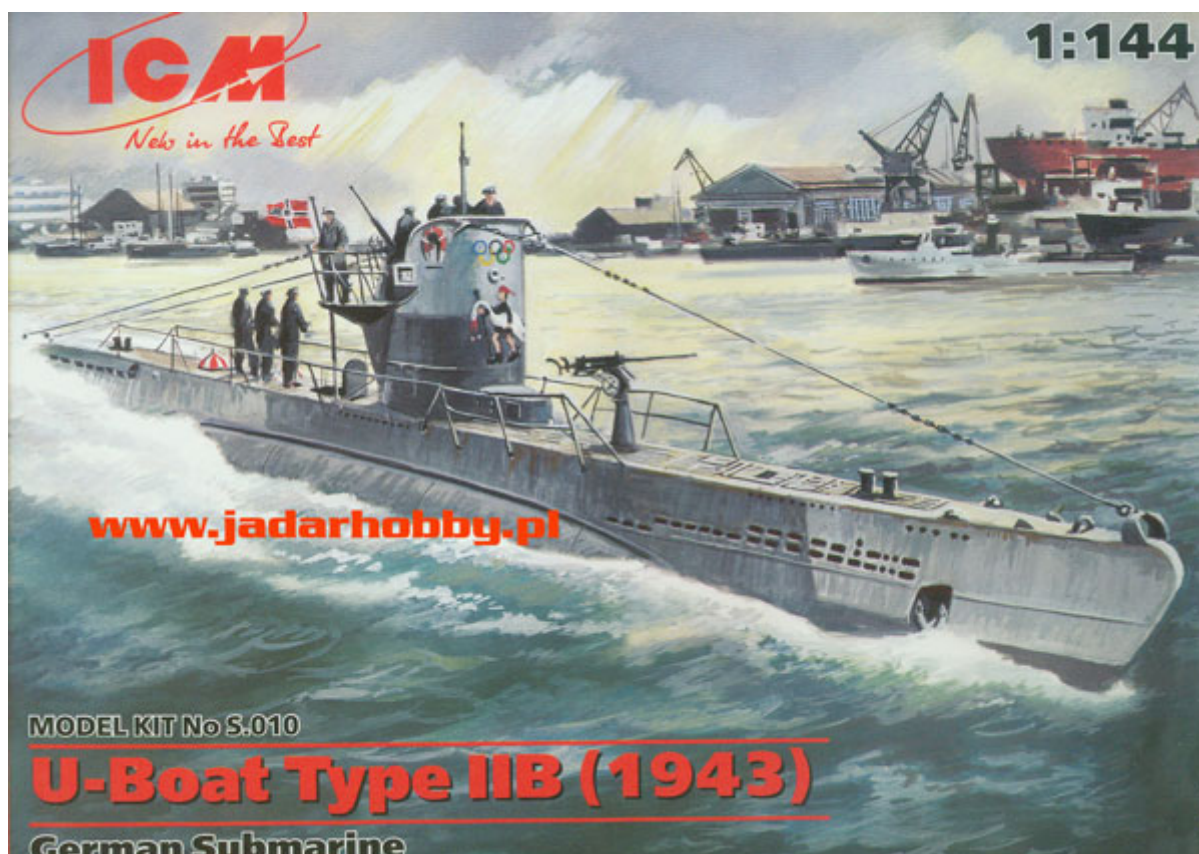

ICM S.010 U-Boot Type IIB (1943) (1/144)

Niemiecki okręt podwodny z II wojny światowej

Zestaw zawiera:

Dokładny model plastikowy do sklejania.

Podstawkę umożliwiającą wyeksponowanie sklejonego modelu

Szczegółową instrukcję składania i malowania.

Uwaga: zestaw nie zawiera kleju i farb, które są sprzedawane oddzielnie.

Producent: **ICM** (Ukraina)