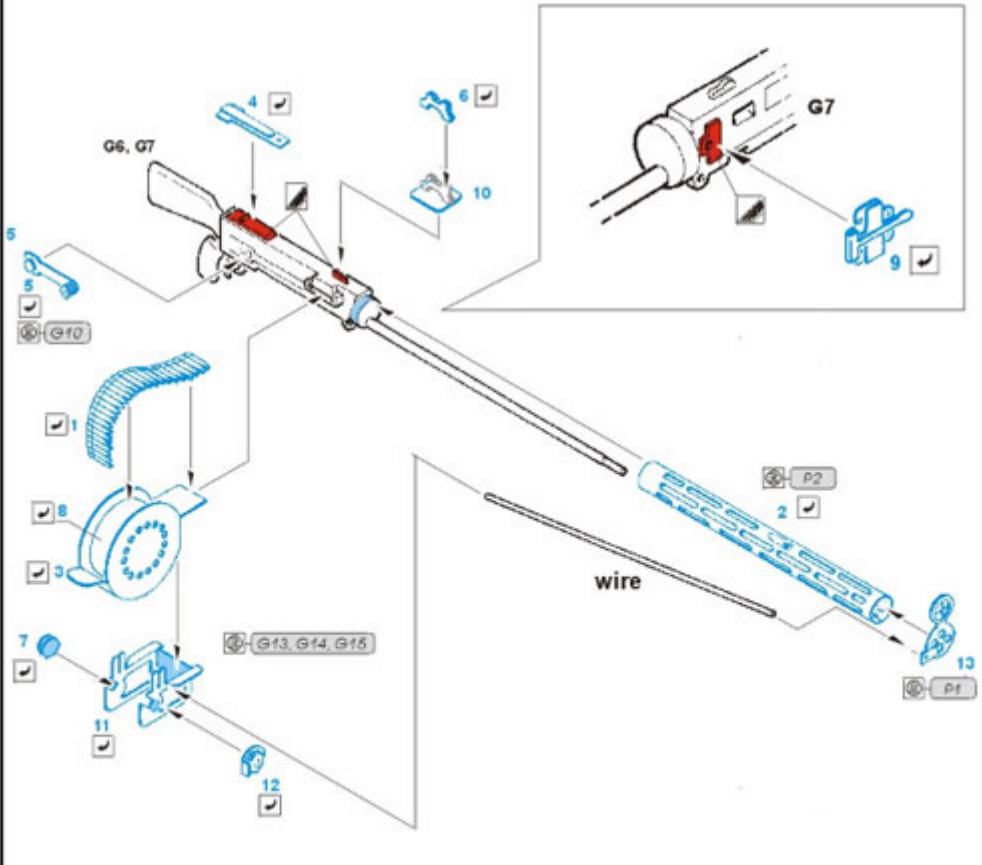

MADE IN CZECH REPUBLIC

- ALL DIMENSIONS ARE IN MILLIMETERS UNLESS SPECIFIED OTHERWISE
- DIMENSIONAL ACCURACY IS IN ACCORDANCE WITH ISO 2768-MS
- HEADLINE ORIENTATION
- SPIND ORIENTATION
- DRILL HOLE HOLE ORIENTATION
- HEADLINE ORIENTATION
- OPTION YOUR
- REPLACE PARTS

MADE IN CZECH REPUBLIC FOR WINGNUT WINGS KIT

- ★ APPLY EXPRESS MASK AND PAINT BEFORE GLUING
POUŽITÍ EXPRESNÍ MASKY NÁMAZVÍTE PŘED SLEPENÍM
- ☾ SYMMETRICAL ASSEMBLY
SYMETRICKÁ MONTÁŽ
- ✂ REMOVE
ODSTRANIT
- 🔪 GRIND
ODŠKŮBIT
- 🔧 DRILL HOLE
VRTAT OTVOR
- ✓ BEND
OHNOUT
- ? OPTION
VOLBA
- 🔄 REPLACE
NAVRADIT

WWW.HGW.WEBGARDEN.CZ

ORIGINAL KIT PARTS
PŮVODNÍ DÍLY STAVEBNICE

PHOTO-ETCHED PARTS
LEPTANÉ DÍLY

PARTS TO BE REMOVED
DÍLY K ODSTRANĚNÍ

FILL
TMELOT

www.jadarhobby.pl

1/32

MADE IN CZECH REPUBLIC