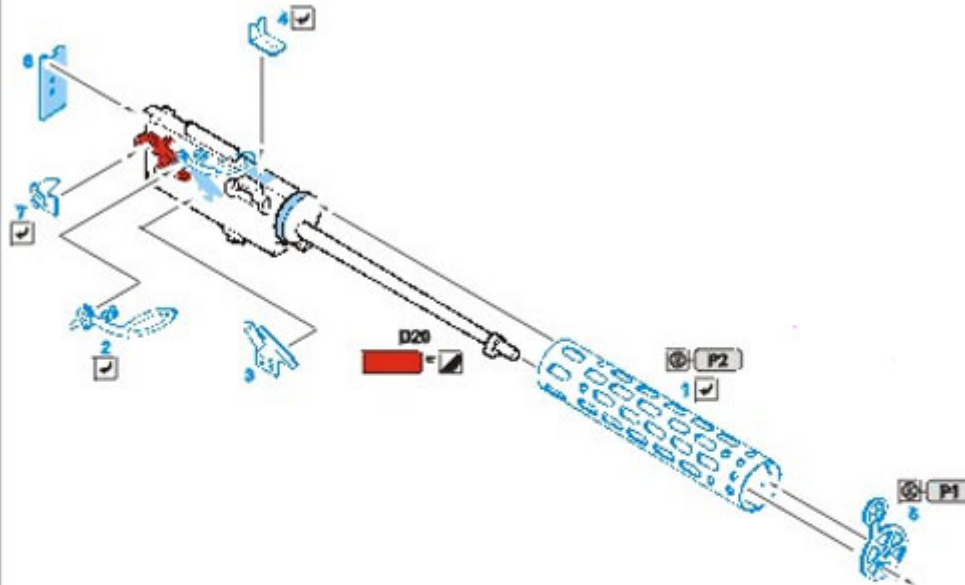

- ☒ ALL DIMENSIONS ARE IN MILLIMETERS UNLESS SPECIFIED OTHERWISE
- ☒ DIMENSIONAL ACCURACY IS IN ACCORDANCE WITH ISO 2768-MS
- ☒ HEADLINE ORIENTATION
- ☒ SPIND ORIENTATION
- ☒ DRILL HOLE HOLE ORIENTATION
- ☒ HEADLINE ORIENTATION
- ☒ OPTION YOUR
- ☒ REPLACE PARTS

WWW.HGW.WINGGARDEN.CZ

FOR WINGNUT WINGS KIT

ORIGINAL KIT PARTS
POVODNI DILY STAVEBNICE

PHOTO-ETCHED PARTS
LEPTANE DILY

PARTS TO BE REMOVED
DILY A ODSTRANENI

FILL
TMELIT

www.jadarhobby.pl