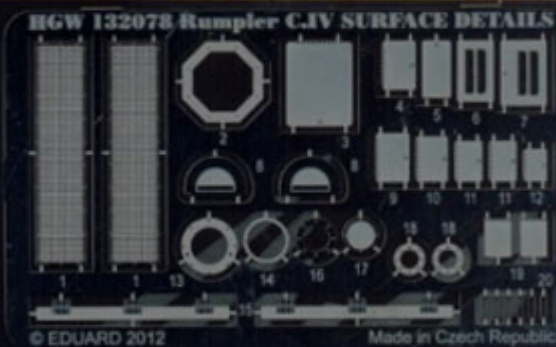

www.jadarhobby.pl

WWW.HGWMODELS.CZ