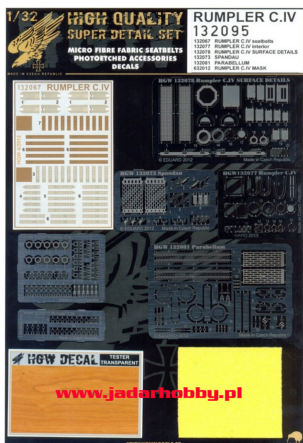

HGW 132095 1/32 (na zamówienie) Rumpler C.IV SUPER DETAIL SET**Cena :****129,00 PLN**Producent : **HGW**Dostępność : **Na zamówienie (Oczekiwanie: 2-4 tygodnie)**Stan magazynowy : **bardzo wysoki**Średnia ocena : **brak recenzji****On individual order****HGW 132095 Rumpler C.IV SUPER DETAIL SET (1/32)**

Elementy fototrawione do modeli plastikowych. Skala 1/32

W skład zestawu wchodzi:

- 132067 Rumpler C.IV SEATBELTS**
- 132073 RFC SPANAU**
- 132081 PARABELLUM**
- 132077 Rumpler C.IV INTERIOR**
- 132078 Rumpler C.IV SURFACE DETAILS**
- 632012 Rumpler C.IV MASK**

Producent: **HGW** (Czechy)

1/32

HIGH QUALITY SUPER DETAIL SET

MICRO FIBRE FABRIC SEATBELTS
PHOTOETCHED ACCESSORIES
DECALS

MADE IN CZECH REPUBLIC

RUMPLER C.IV 132095

- 132067 RUMPLER C.IV seatbelts
- 132077 RUMPLER C.IV interior
- 132078 RUMPLER C.IV SURFACE DETAILS
- 132073 SPANDAU
- 132081 PARABELLUM
- 632012 RUMPLER C.IV MASK