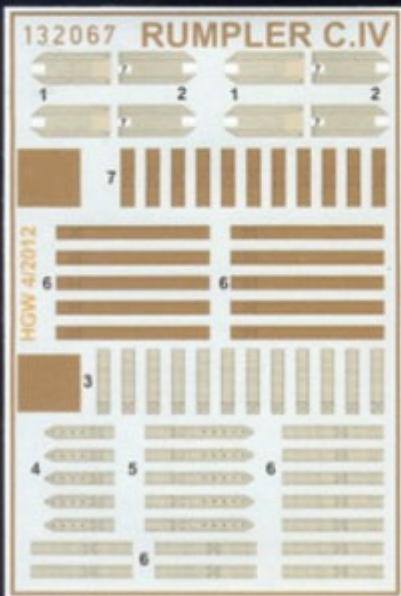

www.jadarhobby.pl

WWW.HGWMODELS.CZ