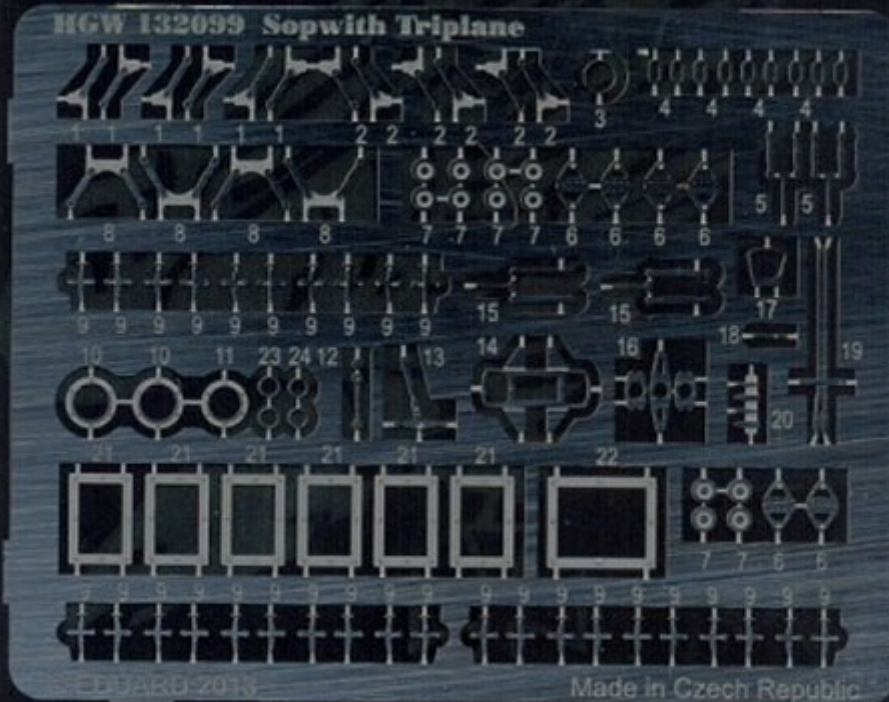

WWW.HGWMODELS.CZ

1/32

HIGH
QUALITY
DETAIL SET

Sopwith TRIPLANE

132099

MADE IN CZECH REPUBLIC

www.jadarhobby.pl