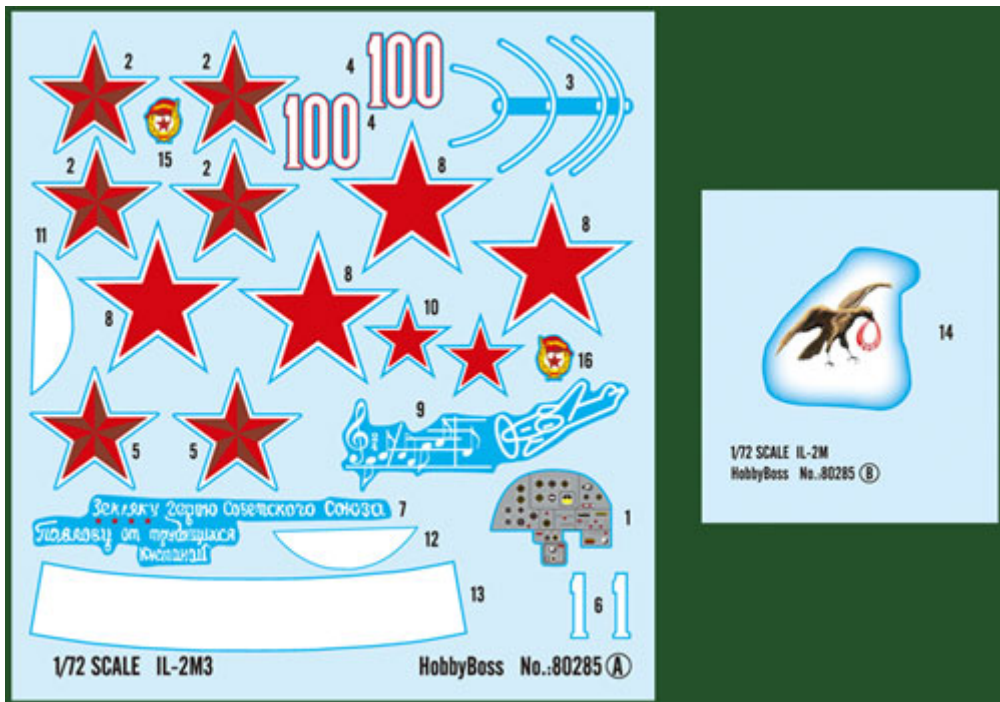

Model z serii "Easy Assembly Authentic Kit" czyli po prostu "modele łatwe w budowie". Wszystkie modele są pięknie wykonane, posiadają wiele dokładnie wykonanych detali. Kadłub zazwyczaj wykonany jest jako jeden plastikowy element. Tak samo zrobione są skrzydła. Odpada więc trudne (szczególnie dla początkującego modelarza) dopasowywanie i klejenie tych newralgicznych części modelu. Kabina pilota jest bardzo szczegółowa, zawiera mnóstwo detali. Całości dopełniają ciekawe kalkomanie. Polecamy jako tanie ale wspaniałe uzupełnienie istniejącej kolekcji.

Polecamy tą serię modeli także młodym, początkującym modelarzom.

Pudełko zawiera:

- dokładny model plastikowy do sklepania z wgłębными liniami podziału kadłuba.
- wymiary (długość/rozpiętość skrzydeł): 161.4mm/202.8mm
- szczegółowo wykonany kadłub oraz podwozie
- model składa się z ponad 30 elementów
- kalkomanie do kilku wersji malowania i oznakowania
- obrazkową instrukcję składania

Uwaga: zestaw nie zawiera kleju i farb.

Ramki oraz szczegółowy opis modelu możesz zobaczyć tutaj: [HOBBY BOSS](#)

Producent: **Hobby Boss** (Chiny)

IL-2M3, "White 100"

IL-2M3, "White 1" Flown by Hero of the Soviet Union Ivan F. Pavlov.