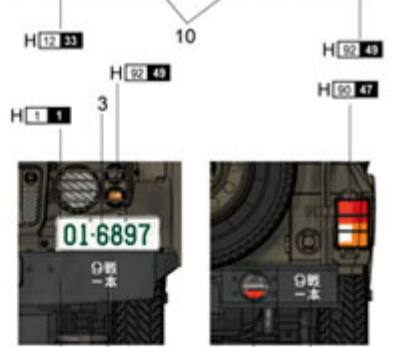

涂装同标贴指示

Painting & Marking guide

PAINT REFERENCE COLOUR

Color	Mr Hobby	Vallejo	Model Master	Tamiya	Humbrol
Matte Black 亚光黑	H 118 28	864	1402	-	-
Tire Black 胎黑色	H 77 137	-	-	-	-
White 白色	H 1 1	-	1713	XF20	117
Red 红色	H 3 3	908	1503	X7	19
Silver 银色	H 8 8	997	1546	X11	11

Color	Mr Hobby	Vallejo	Model Master	Tamiya	Humbrol
Olive Drab(2) 橄榄色(2)	H 78 38	-	-	-	-
Light Green 浅绿色	H 122 122	823	-	-	-
Clear Red 透明红	H 93 47	934	-	A65	-
Clear Orange 透明橘	H 92 49	935	1503	A66	-
Ford Black 海光黑	H 12 33	950	1749	XF1	33

H AQUEOUS HOBBY COLOR ■ Mr. COLOR

05519 1/35 JGSDF type 73 Light Truck (Recon)