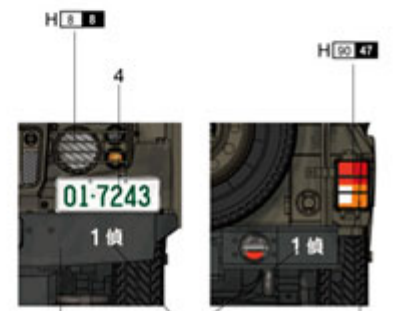

涂装同标贴指示

Painting & Marking guide

PAINT REFERENCE COLOUR

Color	Mr Hobby	Vallejo	Model Master	Tamiya	Humbrol
Matte Black 亚光黑	H 118 28	864	1402	-	-
Tire Black 胎黑色	H 77 137	-	-	-	-
White 白色	H 1 1	-	1713	XF20	117
Red 红色	H 3 3	908	1503	X7	19
Silver 银色	H 8 8	997	1546	X11	11

Color	Mr Hobby	Vallejo	Model Master	Tamiya	Humbrol
Olive Drab(2) 橄榄色(2)	H 78 38	-	-	-	-
Light Green 浅绿色	H 122 122	823	-	-	-
Clear Red 透明红	H 93 47	934	-	A65	-
Clear Orange 透明橘	H 92 49	935	1503	A66	-
Ford Black 海光黑	H 12 33	950	1749	XF1	33

H AQUEOUS HOBBY COLOR ■ Mr. COLOR

05519 1/35 JGSDF type 73 Light Truck (Recon)