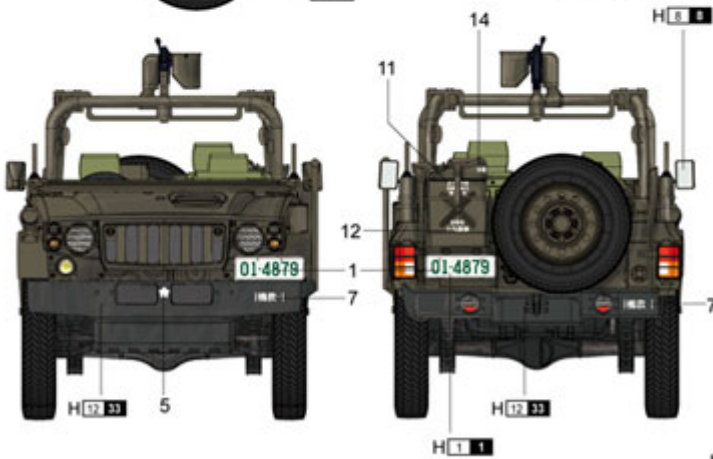

涂装同标贴指示 Painting & Marking guide

PAINT REFERENCE COLOUR

Color	Mr Hobby	Vallejo	Model Master	Tamiya	Humbrol
Matte Black 消光色	H 118 28	864	1402	-	-
Tire Black 胎黑色	H 77 437	-	-	-	-
White 白色	H 1 1	-	1713	XF20	117
Red 红色	H 3 3	908	1503	X7	19
Silver 银色	H 3 8	997	1546	X11	11

Color	Mr Hobby	Vallejo	Model Master	Tamiya	Humbrol
Olive Drab(2) 橄榄色(2)	H 79 38	-	-	-	-
Light Green 浅绿色	H 122 122	823	-	-	-
Clear Red 透明红	H 60 47	934	-	A65	-
Clear Orange 透明橙	H 62 49	935	1503	A66	-
Flat black 消光黑	H 12 33	950	1749	XF1	33

H AQUEOUS HOBBY COLOR ■ Mr. COLOR

05519 1/35 JGSDF type 73 Light Truck (Recon)