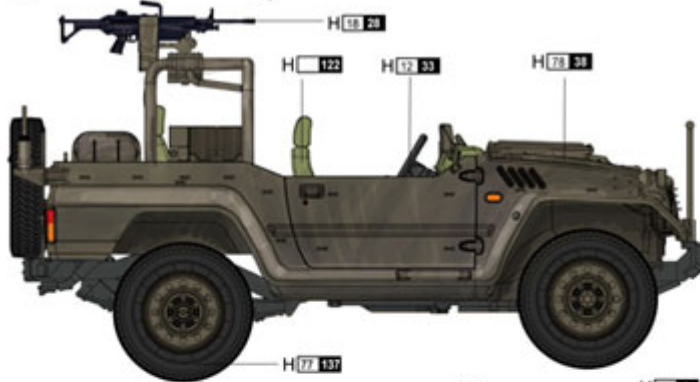

涂装同标贴指示 Painting & Marking guide

PAINT REFERENCE COLOUR

Color	Mr Hobby	Vallejo	Model Master	Tamiya	Humbrol
Matte Black 消光色	H 118 28	864	1402	-	-
Tire Black 胎黑色	H 77 437	-	-	-	-
White 白色	H 1 1	-	1713	XF20	117
Red 红色	H 3 3	908	1503	X7	19
Silver 银色	H 3 8	997	1546	X11	11

Color	Mr Hobby	Vallejo	Model Master	Tamiya	Humbrol
Olive Drab(2) 橄榄色(2)	H 79 38	-	-	-	-
Light Green 浅绿色	H 122 122	823	-	-	-
Clear Red 透明红	H 60 47	934	-	A65	-
Clear Orange 透明橙	H 62 49	935	1503	A66	-
Flat black 消光黑	H 12 33	950	1749	XF1	33

H AQUEOUS HOBBY COLOR ■ Mr. COLOR

05519 1/35 JGSDF type 73 Light Truck (Recon)