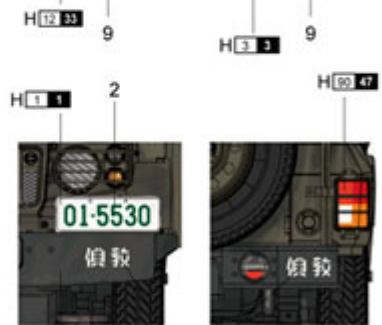

涂装同标贴指示 Painting & Marking guide

PAINT REFERENCE COLOUR

Color	Mr Hobby	Vallejo	Model Master	Tamiya	Humbrol
Matte Black 消光色	H 118 28	864	1402	-	-
Tire Black 胎黑色	H 77 437	-	-	-	-
White 白色	H 1 1	-	1713	XF20	117
Red 红色	H 3 3	908	1503	X7	19
Silver 银色	H 3 8	997	1546	X11	11

Color	Mr Hobby	Vallejo	Model Master	Tamiya	Humbrol
Olive Drab(2) 橄榄色(2)	H 79 38	-	-	-	-
Light Green 浅绿色	H 122 122	823	-	-	-
Clear Red 透明红	H 60 47	934	-	A65	-
Clear Orange 透明橙	H 62 49	935	1503	A66	-
Flat black 消光黑	H 12 33	950	1749	XF1	33

H AQUEOUS HOBBY COLOR ■ Mr. COLOR

05519 1/35 JGSDF type 73 Light Truck (Recon)