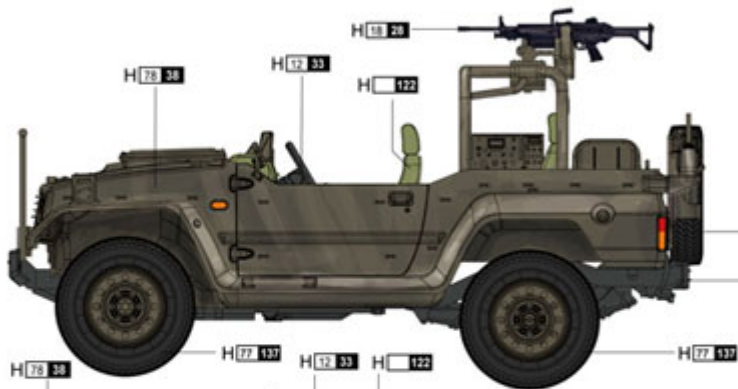

涂装同标贴指示

Painting & Marking guide

PAINT REFERENCE COLOUR

Color	Mr Hobby	Vallejo	Model Master	Tamiya	Humbrol
Matte Black 亚光黑	H 118 28	864	1402	-	-
Tire Black 胎黑色	H 77 137	-	-	-	-
White 白色	H 1 1	-	1713	XF20	117
Red 红色	H 3 3	908	1503	X7	19
Silver 银色	H 8 8	997	1546	X11	11

Color	Mr Hobby	Vallejo	Model Master	Tamiya	Humbrol
Olive Drab(2) 橄榄色(2)	H 78 38	-	-	-	-
Light Green 浅绿色	H 122 122	823	-	-	-
Clear Red 透明红	H 93 47	934	-	A65	-
Clear Orange 透明橘	H 92 49	935	1503	A66	-
Ford Black 海光黑	H 12 33	950	1749	XF1	33

H AQUEOUS HOBBY COLOR ■ Mr. COLOR

05519 1/35 JGSDF type 73 Light Truck (Recon)