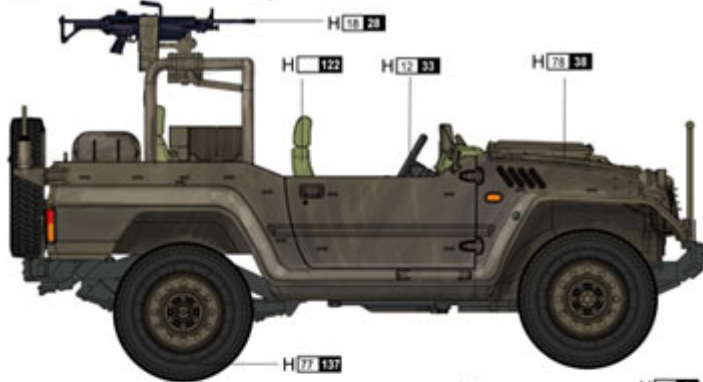

涂装同标贴指示

Painting & Marking guide

PAINT REFERENCE COLOUR

Color	Mr Hobby	Vallejo	Model Master	Tamiya	Humbrol
Matte Black 亚光黑	H 118 28	864	1402	-	-
Tire Black 胎黑色	H 77 137	-	-	-	-
White 白色	H 1 1	-	1713	XF20	117
Red 红色	H 3 3	908	1503	X7	19
Silver 银色	H 8 8	997	1546	X11	11

Color	Mr Hobby	Vallejo	Model Master	Tamiya	Humbrol
Olive Drab(2) 橄榄色(2)	H 78 38	-	-	-	-
Light Green 浅绿色	H 122 122	823	-	-	-
Clear Red 透明红	H 93 47	934	-	A65	-
Clear Orange 透明橘	H 92 49	935	1503	A66	-
Ford Black 海光黑	H 12 33	950	1749	XF1	33

H AQUEOUS HOBBY COLOR ■ Mr. COLOR

05519 1/35 JGSDF type 73 Light Truck (Recon)