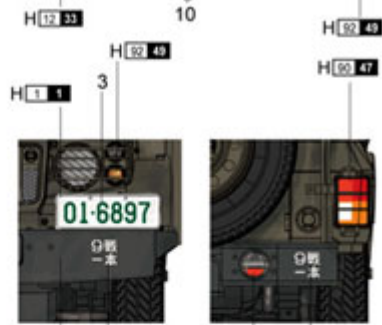

涂装同标贴指示 Painting & Marking guide

PAINT REFERENCE COLOUR

Color	Mr Hobby	Vallejo	Model Master	Tamiya	Humbrol
Matte Black 消光色	H 118 28	864	1402	-	-
Tire Black 胎黑色	H 77 437	-	-	-	-
White 白色	H 1 1	-	1713	XF20	117
Red 红色	H 3 3	908	1503	X7	19
Silver 银色	H 3 8	997	1546	X11	11

Color	Mr Hobby	Vallejo	Model Master	Tamiya	Humbrol
Olive Drab(2) 橄榄色(2)	H 79 38	-	-	-	-
Light Green 浅绿色	H 122 122	823	-	-	-
Clear Red 透明红	H 60 47	934	-	A65	-
Clear Orange 透明橙	H 62 49	935	1503	A66	-
Flat black 消光黑	H 12 33	950	1749	XF1	33

H AQUEOUS HOBBY COLOR ■ Mr. COLOR

05519 1/35 JGSDF type 73 Light Truck (Recon)