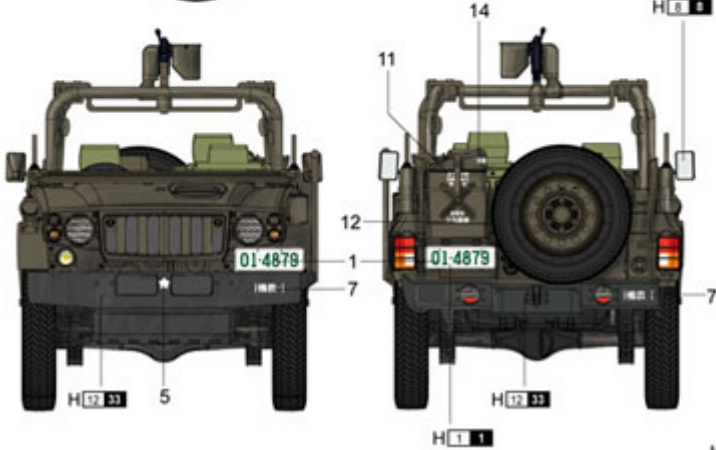

涂装同标贴指示

Painting & Marking guide

PAINT REFERENCE COLOUR

Color	Mr Hobby	Vallejo	Model Master	Tamiya	Humbrol
Matte Black 亚光黑	H 118 28	864	1402	-	-
Tire Black 胎黑色	H 77 137	-	-	-	-
White 白色	H 1 1	-	1713	XF20	117
Red 红色	H 3 3	908	1503	X7	19
Silver 银色	H 8 8	997	1546	X11	11

Color	Mr Hobby	Vallejo	Model Master	Tamiya	Humbrol
Olive Drab(2) 橄榄色(2)	H 78 38	-	-	-	-
Light Green 浅绿色	H 122 122	823	-	-	-
Clear Red 透明红	H 93 47	934	-	A65	-
Clear Orange 透明橘	H 92 49	935	1503	A66	-
Ford Black 海光黑	H 12 33	950	1749	XF1	33

H AQUEOUS HOBBY COLOR ■ Mr. COLOR

05519 1/35 JGSDF type 73 Light Truck (Recon)