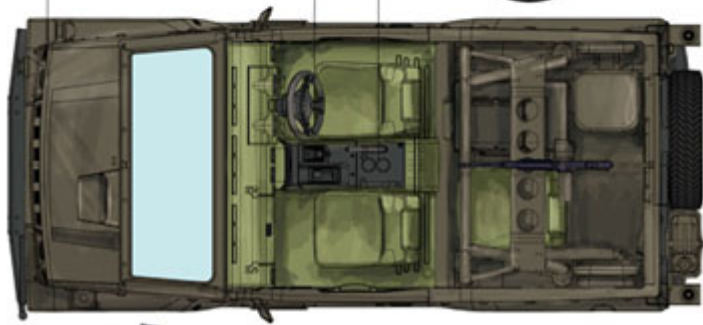

涂装同标贴指示

Painting & Marking guide

PAINT REFERENCE COLOUR

Color	Mr Hobby	Vallejo	Model Master	Tamiya	Humbrol
Matte Black 亚光黑	H 118 28	864	1402	-	-
Tire Black 胎黑色	H 77 137	-	-	-	-
White 白色	H 1 1	-	1713	XF20	117
Red 红色	H 3 3	908	1503	X7	19
Silver 银色	H 8 8	997	1546	X11	11

Color	Mr Hobby	Vallejo	Model Master	Tamiya	Humbrol
Olive Drab(2) 橄榄色(2)	H 78 38	-	-	-	-
Light Green 浅绿色	H 122 122	823	-	-	-
Clear Red 透明红	H 93 47	934	-	A65	-
Clear Orange 透明橘	H 92 49	935	1503	A66	-
Ford Black 海光黑	H 12 33	950	1749	XF1	33

H AQUEOUS HOBBY COLOR ■ Mr. COLOR

05519 1/35 JGSDF type 73 Light Truck (Recon)