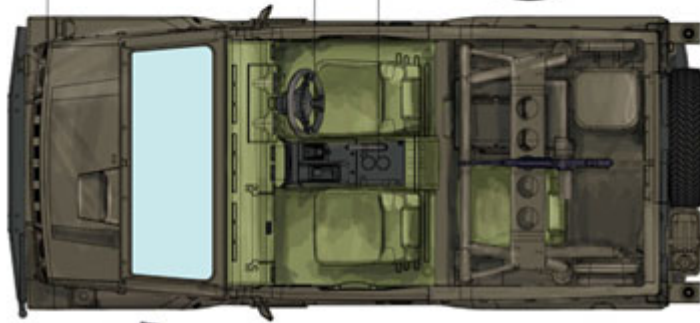

涂装同标贴指示 Painting & Marking guide

PAINT REFERENCE COLOUR

Color	Mr Hobby	Vallejo	Model Master	Tamiya	Humbrol
Matte Black 消光色	H 118 28	864	1402	-	-
Tire Black 胎黑色	H 77 437	-	-	-	-
White 白色	H 1 1	-	1713	XF20	117
Red 红色	H 3 3	908	1503	X7	19
Silver 银色	H 3 8	997	1546	X11	11

Color	Mr Hobby	Vallejo	Model Master	Tamiya	Humbrol
Olive Drab(2) 橄榄色(2)	H 79 38	-	-	-	-
Light Green 浅绿色	H 122 122	823	-	-	-
Clear Red 透明红	H 60 47	934	-	A65	-
Clear Orange 透明橙	H 62 49	935	1503	A66	-
Flat black 消光黑	H 12 33	950	1749	XF1	33

H AQUEOUS HOBBY COLOR ■ Mr. COLOR

05519 1/35 JGSDF type 73 Light Truck (Recon)