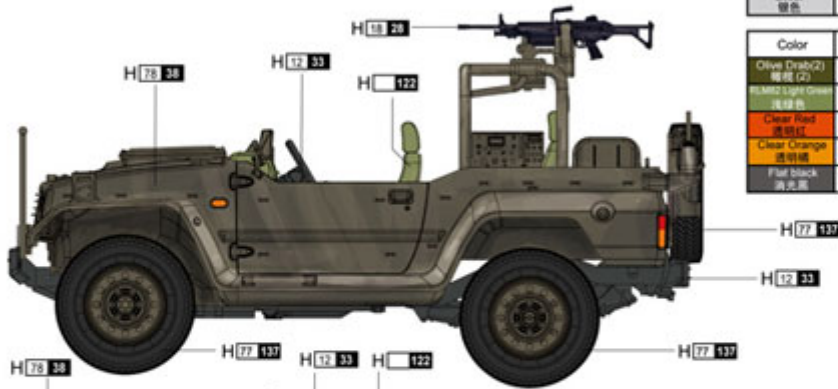

涂装同标贴指示 Painting & Marking guide

PAINT REFERENCE COLOUR

Color	Mr Hobby	Vallejo	Model Master	Tamiya	Humbrol
Matte Black 消光色	H 118 28	864	1402	-	-
Tire Black 胎黑色	H 77 437	-	-	-	-
White 白色	H 1 1	-	1713	XF20	117
Red 红色	H 3 3	908	1503	X7	19
Silver 银色	H 3 8	997	1546	X11	11

Color	Mr Hobby	Vallejo	Model Master	Tamiya	Humbrol
Olive Drab(2) 橄榄色(2)	H 79 38	-	-	-	-
Light Green 浅绿色	H 122 122	823	-	-	-
Clear Red 透明红	H 60 47	934	-	A65	-
Clear Orange 透明橙	H 62 49	935	1503	A66	-
Flat black 消光黑	H 12 33	950	1749	XF1	33

H AQUEOUS HOBBY COLOR ■ Mr. COLOR

05519 1/35 JGSDF type 73 Light Truck (Recon)