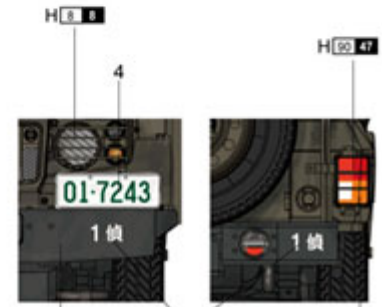

涂装同标贴指示 Painting & Marking guide

PAINT REFERENCE COLOUR

Color	Mr Hobby	Vallejo	Model Master	Tamiya	Humbrol
Matte Black 消光色	H 118 28	864	1402	-	-
Tire Black 胎黑色	H 77 437	-	-	-	-
White 白色	H 1 1	-	1713	XF20	117
Red 红色	H 3 3	908	1503	X7	19
Silver 银色	H 3 8	997	1546	X11	11

Color	Mr Hobby	Vallejo	Model Master	Tamiya	Humbrol
Olive Drab(2) 橄榄色(2)	H 79 38	-	-	-	-
Light Green 浅绿色	H 122 122	823	-	-	-
Clear Red 透明红	H 60 47	934	-	A65	-
Clear Orange 透明橙	H 62 49	935	1503	A66	-
Flat black 消光黑	H 12 33	950	1749	XF1	33

H AQUEOUS HOBBY COLOR ■ Mr. COLOR

05519 1/35 JGSDF type 73 Light Truck (Recon)