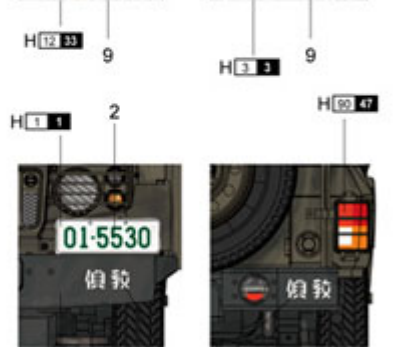

涂装同标贴指示

Painting & Marking guide

PAINT REFERENCE COLOUR

Color	Mr Hobby	Vallejo	Model Master	Tamiya	Humbrol
Matte Black 亚光黑	H 118 28	864	1402	-	-
Tire Black 胎黑色	H 77 137	-	-	-	-
White 白色	H 1 1	-	1713	XF20	117
Red 红色	H 3 3	908	1503	X7	19
Silver 银色	H 8 8	997	1546	X11	11

Color	Mr Hobby	Vallejo	Model Master	Tamiya	Humbrol
Olive Drab(2) 橄榄色(2)	H 78 38	-	-	-	-
Light Green 浅绿色	H 122 122	823	-	-	-
Clear Red 透明红	H 93 47	934	-	A65	-
Clear Orange 透明橘	H 92 49	935	1503	A66	-
Ford Black 海光黑	H 12 33	950	1749	XF1	33

H AQUEOUS HOBBY COLOR ■ Mr. COLOR

05519 1/35 JGSDF type 73 Light Truck (Recon)