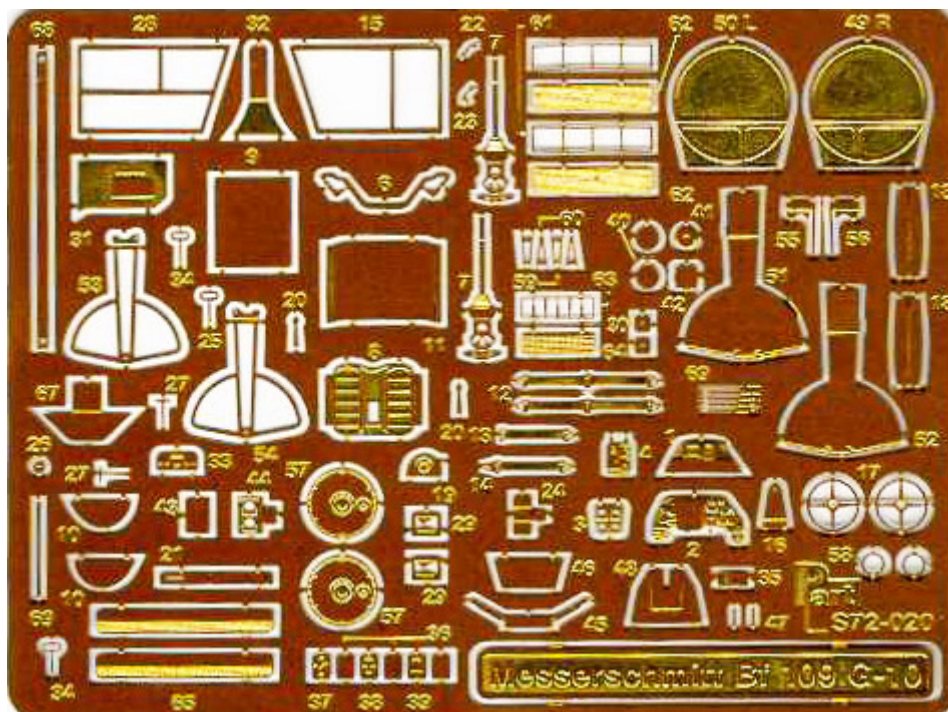

Part S72-020 1/72 Messerschmitt Bf 109 G-10 (Revell)

Cena :

38,00 PLN

Producent : **Part (Poland)**

Dostępność : **Jest**

Stan magazynowy : **bardzo wysoki**

Średnia ocena : **brak recenzji**

Part S72020 - Messerschmitt Bf 109 G-10 (1/72)

Najwyższej jakości elementy fototrawione do modeli firmy **REVELL**

Zestaw zawiera:

- 1 arkusz blaszki miedzianej
- arkusik przezroczystej folii
- szczegółową instrukcję składania

Producent: **PART** (Polska)

UWAGA

Elementy fototrawione należy przyklejać klejami cyanoakrylowymi. Pracę wykonywać w miejscu dobrze wentylowanym. Nie wdychać oparów kleju. Po skończonej pracy umyć ręce.

CAUTION

Photo-etched parts can only be glued with cyanoacrylate glue. Work in a well ventilated area. Do not inhale vapors since these can be harmful. Wash your hands after using.