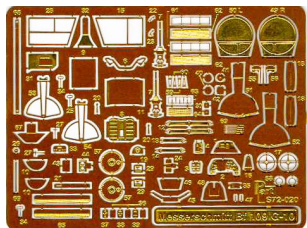

## Part S72-020 1/72 Messerschmitt Bf 109 G-10 (Revell)

**Cena :**

**38,00 PLN**

Producent : **Part (Poland)**

Dostępność : **Jest**

Stan magazynowy : **bardzo wysoki**

Średnia ocena : **brak recenzji**

### Part S72020 - Messerschmitt Bf 109 G-10 (1/72)

Najwyższej jakości elementy fototrawione do modeli firmy **REVELL**

Zestaw zawiera:

- 1 arkusz blaszki miedzianej
- arkusik przezroczystej folii
- szczegółową instrukcję składania