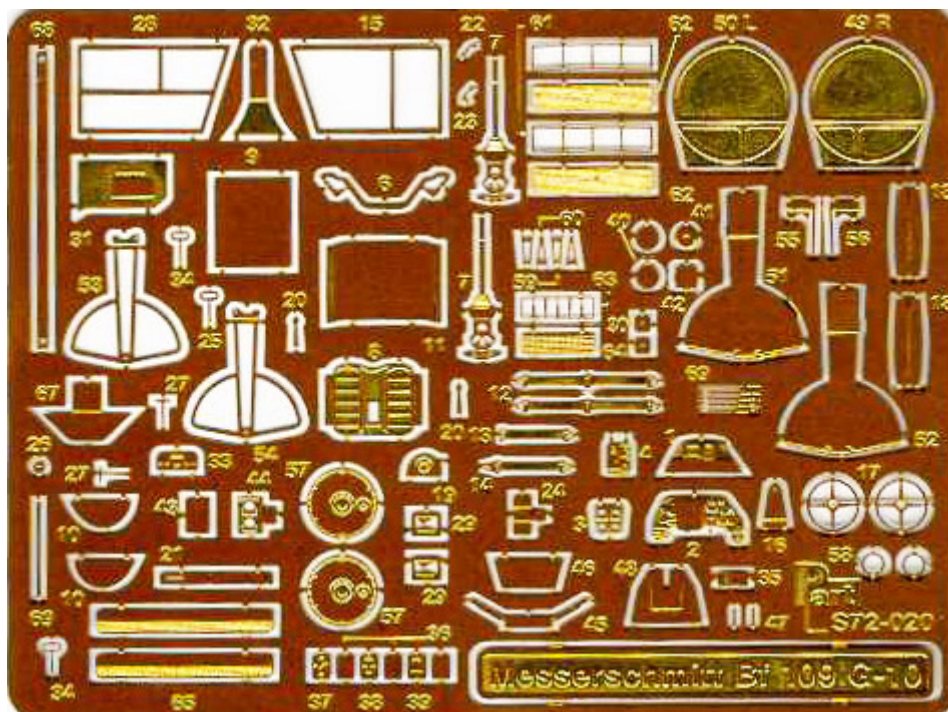

## Part S72-020 1/72 Messerschmitt Bf 109 G-10 (Revell)

**Cena :**

**38,00 PLN**

Producent : **Part (Poland)**

Dostępność : **Jest**

Stan magazynowy : **bardzo wysoki**

Średnia ocena : **brak recenzji**

### Part S72020 - Messerschmitt Bf 109 G-10 (1/72)

Najwyższej jakości elementy fototrawione do modeli firmy **REVELL**

Zestaw zawiera:

- 1 arkusz blaszki miedzianej
- arkusik przezroczystej folii
- szczegółową instrukcję składania