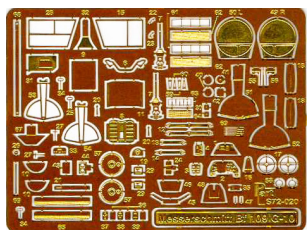

Part S72-020 1/72 Messerschmitt Bf 109 G-10 (Revell)

Cena :

38,00 PLN

Producent : **Part (Poland)**

Dostępność : **Jest**

Stan magazynowy : **bardzo wysoki**

Średnia ocena : **brak recenzji**

Part S72020 - Messerschmitt Bf 109 G-10 (1/72)

Najwyższej jakości elementy fototrawione do modeli firmy **REVELL**

Zestaw zawiera:

- 1 arkusz blaszki miedzianej
- arkusik przezroczystej folii
- szczegółową instrukcję składania

Producent: **PART** (Polska)

UWAGA

Elementy fototrawione należy przyklejać klejami cyanoakrylowymi. Pracę wykonywać w miejscu dobrze wentylowanym. Nie wdychać oparów kleju. Po skończonej pracy umyć ręce.

CAUTION

Photo-etched parts can only be glued with cyanoacrylate glue. Work in a well ventilated area. Do not inhale vapors since these can be harmful. Wash your hands after using.