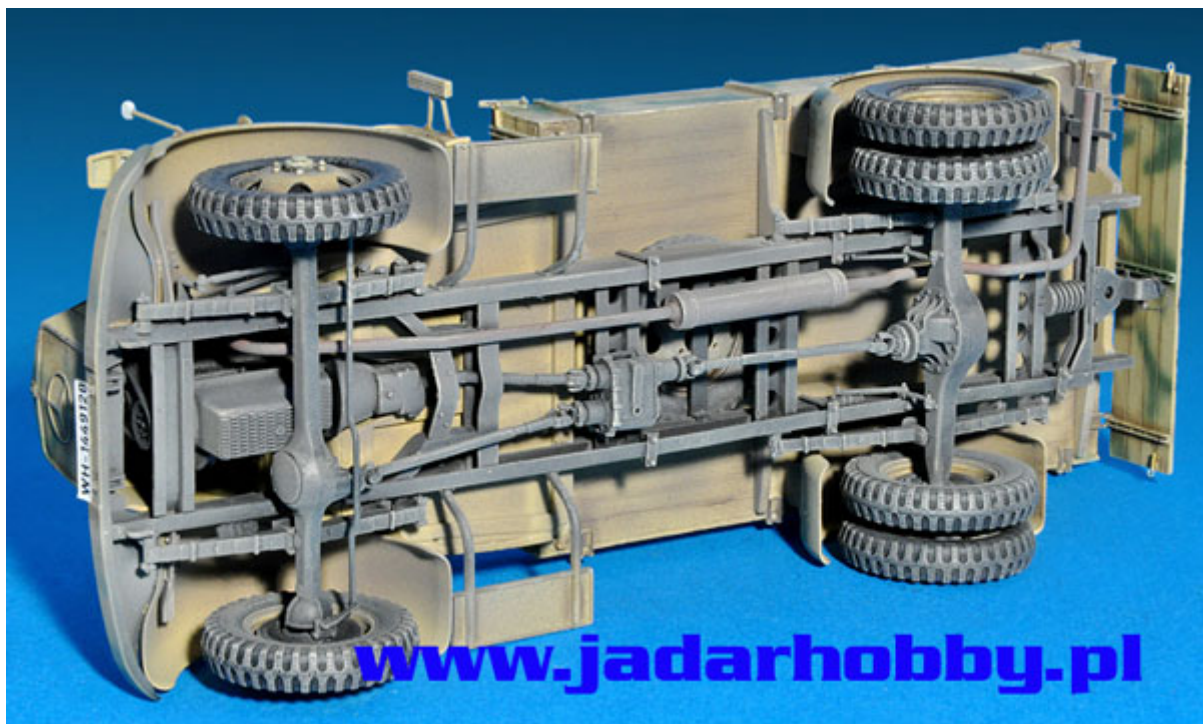

www.jadarhobby.pl