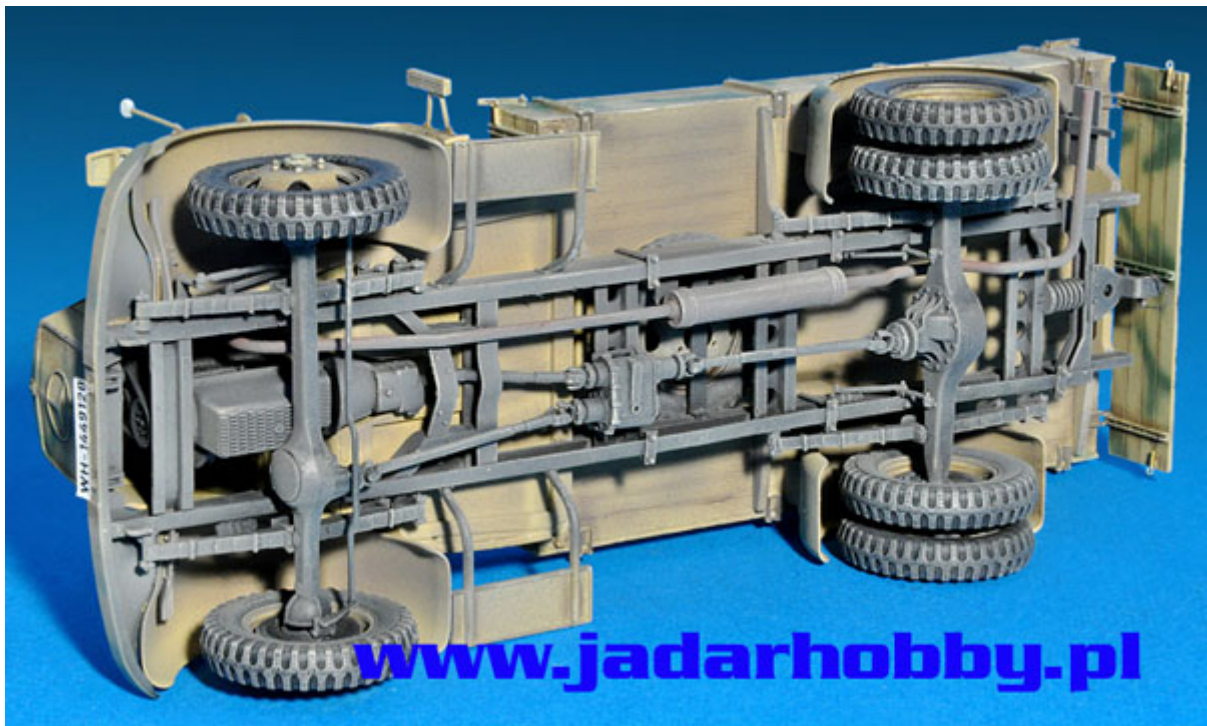

www.jadarhobby.pl