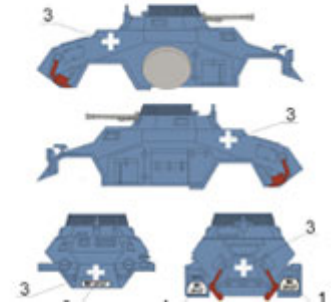

SdKfz 232 Jednostka rozpoznawcza Poland, wczesny 1939