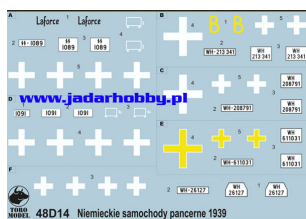

ToRo 48D14 German armoured cars in Poland - September 1939 (1/48)

Cena :
27,00 PLN

Producent : **Toro-Model**

Dostępność : **Na zamówienie (Oczekiwanie: 7~14 dni)**

Stan magazynowy : **bardzo wysoki**

Średnia ocena : **brak recenzji**

ToRo 48D14 German armoured cars in Poland - September 1939 (1/48)

Wysokiej jakości "wodna" kalkomania do modeli broni panczernej w skali 1/48

A - SdKfz 231 (8Rad) "Das Reich" SS-Div. Poland, September 1939

F - SdKfz 222 unidentified unit. Poland, September 1939

Producent: **ToRo Model** (Polska)

SdKfz 231 (Pz) SS-Division 'Das Reich' Poland, September 1939

SdKfz 231 (Pz) 3rd Panzer Division Poland, September 1939