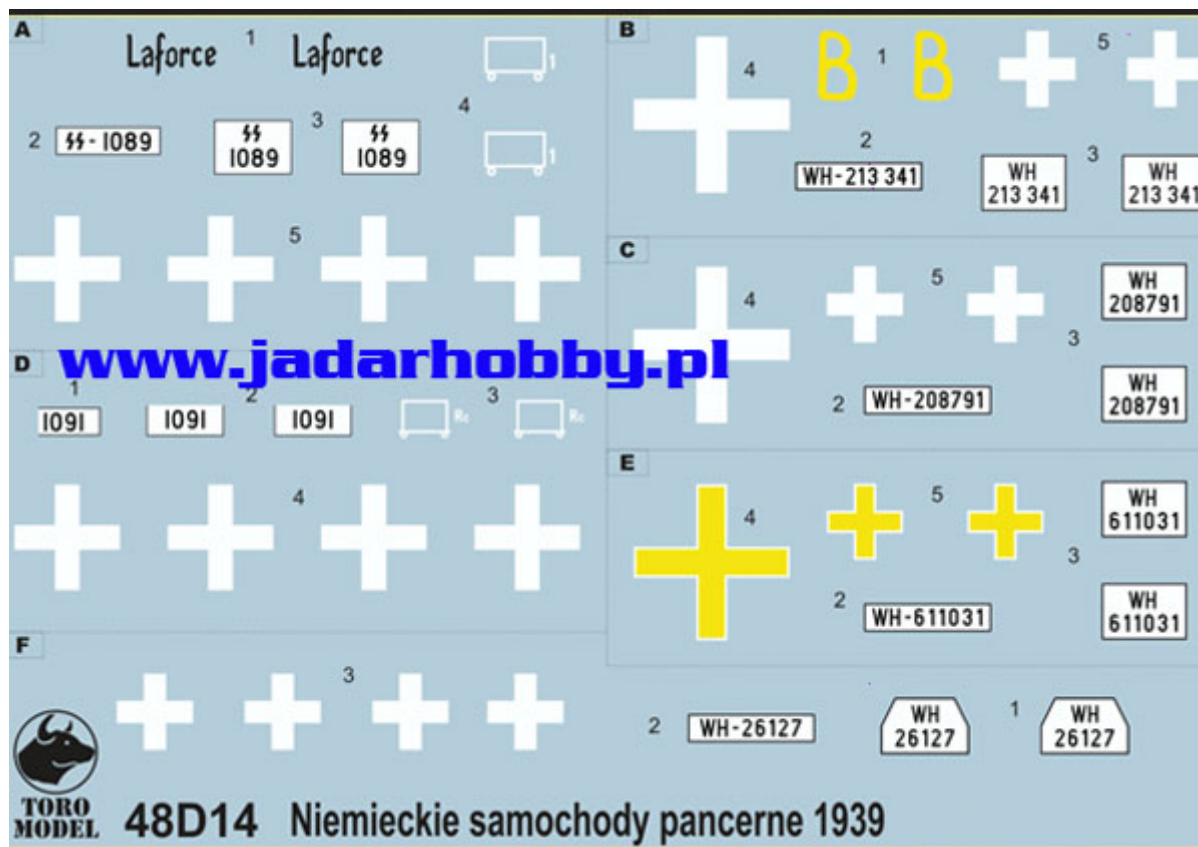

ToRo 48D14 German armoured cars in Poland - September 1939 (1/48)

Wysokiej jakości "wodna" kalkomania do modeli broni panczernej w skali 1/48

A - SdKfz 231 (8Rad) "Das Reich" SS-Div. Poland, September 1939

B - SdKfz 231 (6Rad) 3rd Panzer Div. Poland, September 1939

C - SdKfz 232 (6Rad) 1st Leichte Div. Poland, September 1939

D - SdKfz 232 (8Rad) LSSAH. Poland, September 1939

E - SdKfz 232 (6Rad) 4th Panzer Div. Poland, September 1939

F - SdKfz 222 unidentified unit. Poland, September 1939

Producent: **ToRo Model** (Polska)