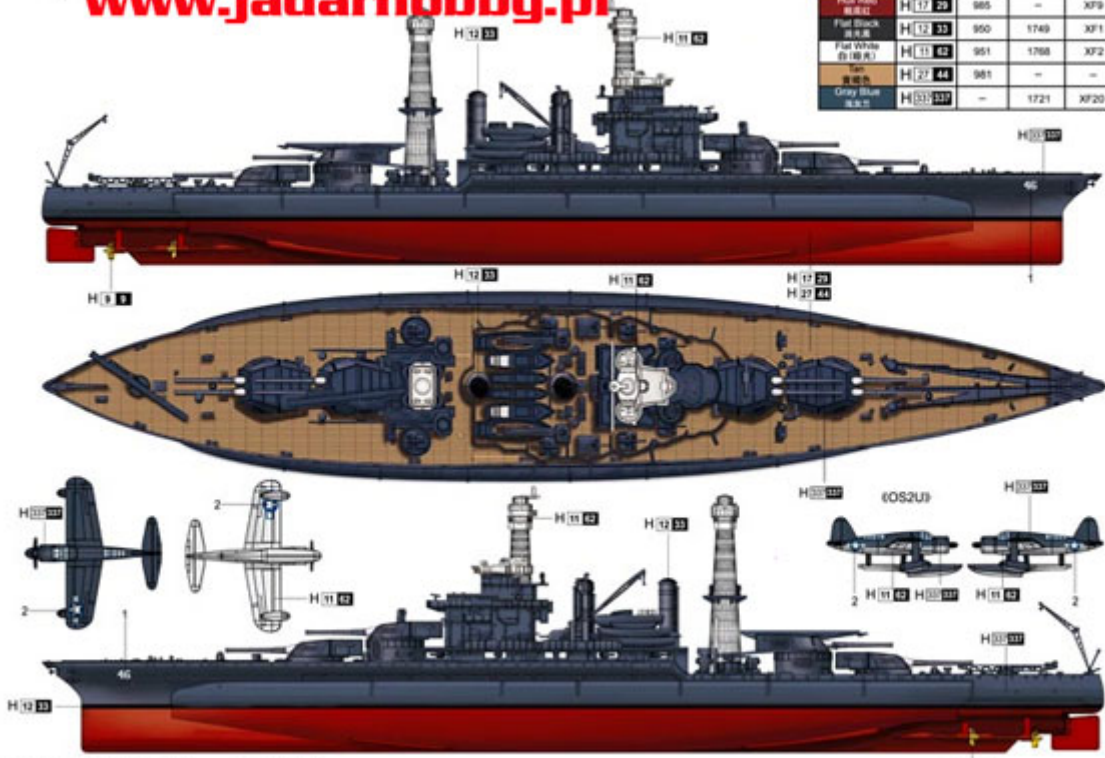

### Trumpeter 05769 USS Maryland BB-46 1941 (1/700)

Zestaw zawiera:

Piękny model plastikowy do sklejania - model składa się z ponad 450 części

Długość modelu: 272.2mm

Ładnie odwzorowany pokład, nadbudówki i uzbrojenie

Ramki modelu możesz obejrzeć tutaj: [TRUMPETER](#)

Producent: **Trumpeter** (Chiny)

涂装同标贴指示

Painting & Marking guide

[www.jadarhobby.pl](http://www.jadarhobby.pl)

PAINT REFERENCE COLOUR

Color	Mr Hobby	Vallejo	Model Master	Tamiya	Humbrol
Hull Red 船体红	H[3] 9	878	1744	X12	16
Hull Black 船体黑	H[17] 29	985	—	XF9	177
Flat White 白 (平光)	H[12] 33	950	1749	XF1	33
Flat White 白 (高光)	H[11] 62	951	1768	XF2	34
Iron 铁色	H[22] 44	981	—	—	9
Gray Blue 灰蓝色	H[15] 117	—	1721	XF20	145