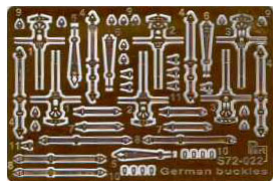

Part S72-022 1/72 Pasy do niemieckich samolotów z II wojny światowej**Cena :****17,00 PLN**Producent : **Part (Poland)**Dostępność : **Jest**Stan magazynowy : **bardzo wysoki**Średnia ocena : **brak recenzji**

Part S72022 - Pasy do niemieckich samolotów z II wojny światowej.

Elementy fototrawione do modeli plastikowych. 1/72.