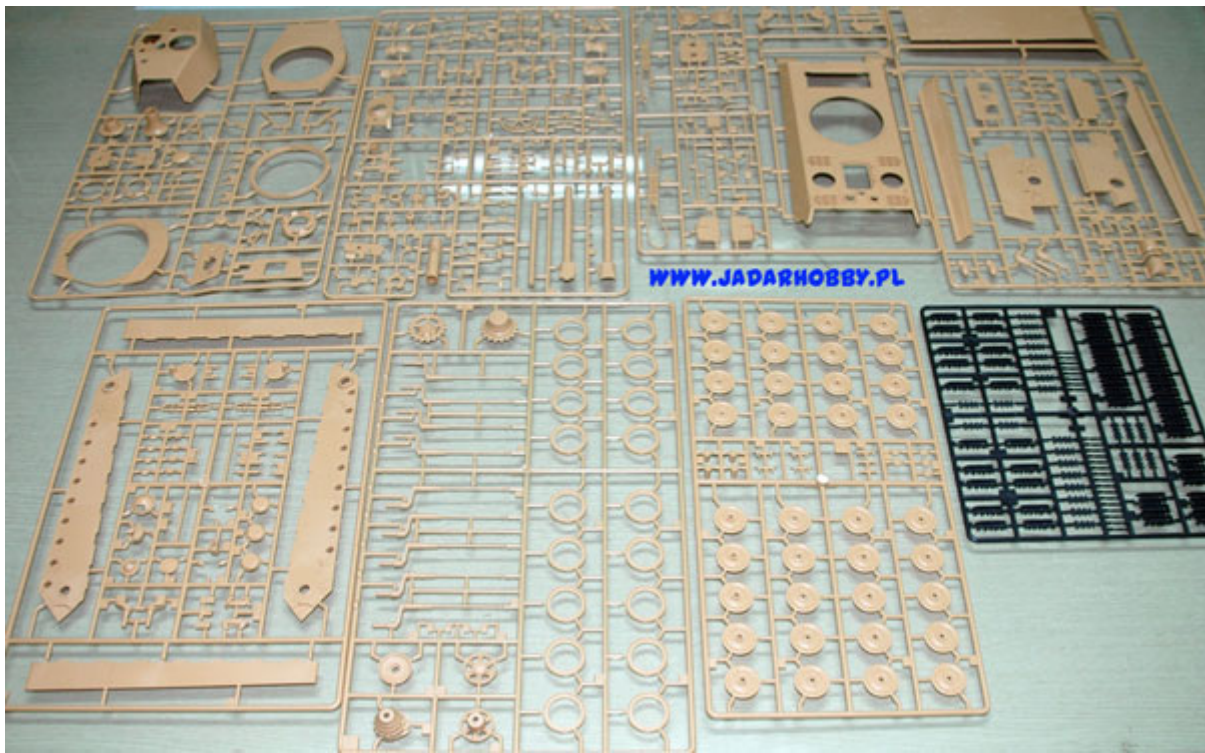

Academy 13229 German King Tiger "Last Production" (1/35)

Zestaw zawiera:

- Bardzo dokładny model plastikowy do sklejania
- Szczegółowo wykonany kadłub i zawieszenie
- 2 figurki czołgistów
- Gaśnice z plastikowych pasków i ogniwek
- Elementy fototrawione
- Kalkomanię dla oryginalnych wersji malowania i oznakowania
- Szczegółową instrukcję składania i malowania

Pobierz instrukcję, kliknij na poniższy obrazek:

Uwaga: zestaw nie zawiera kleju i farb.

Producent: **Academy** (Korea)

PAINT INDEX - Paint not included

4 Skill Level 1 2 3 4 5

COLOR	GSI Creos		Lifecolor	Humbrol		TESTORS / MODEL MASTER		Revell		Vallejo	
	Normal Hobby Color	Mr. COLOR		ENAMEL	ACRYL	ENAMEL	ACRYL	ENAMEL	ACRYL	Model Color	Model Air
FLAT BLACK	H12	33	LC02	33	33	1749	4768	32106	36302	950	57
STEEL	H18	28	LC76	53	53	1795	4681	32191	36191	863	72
GERMAN GRAY		40	UA207	182		2040	4767	32109	36109	862	56
SANDY YELLOW	H79	39	UA097	84		2052	4796	32116	36116	821	31
DARK GREEN	H36	70	UA206	86	86	1591	4734	32145	36361	890	
RED BROWN	H47	41	UA205	160		2090	4797	32381	36381	984	41
FLESH	H44	51	LC21	61	61	1516		32135	36135	917	76
FIELD GRAY	H48	40	UA059	92		1793		32142	36142	893	17
BLACK	H2	2	LC72	21	21	1747	4695	32107	36107	861	