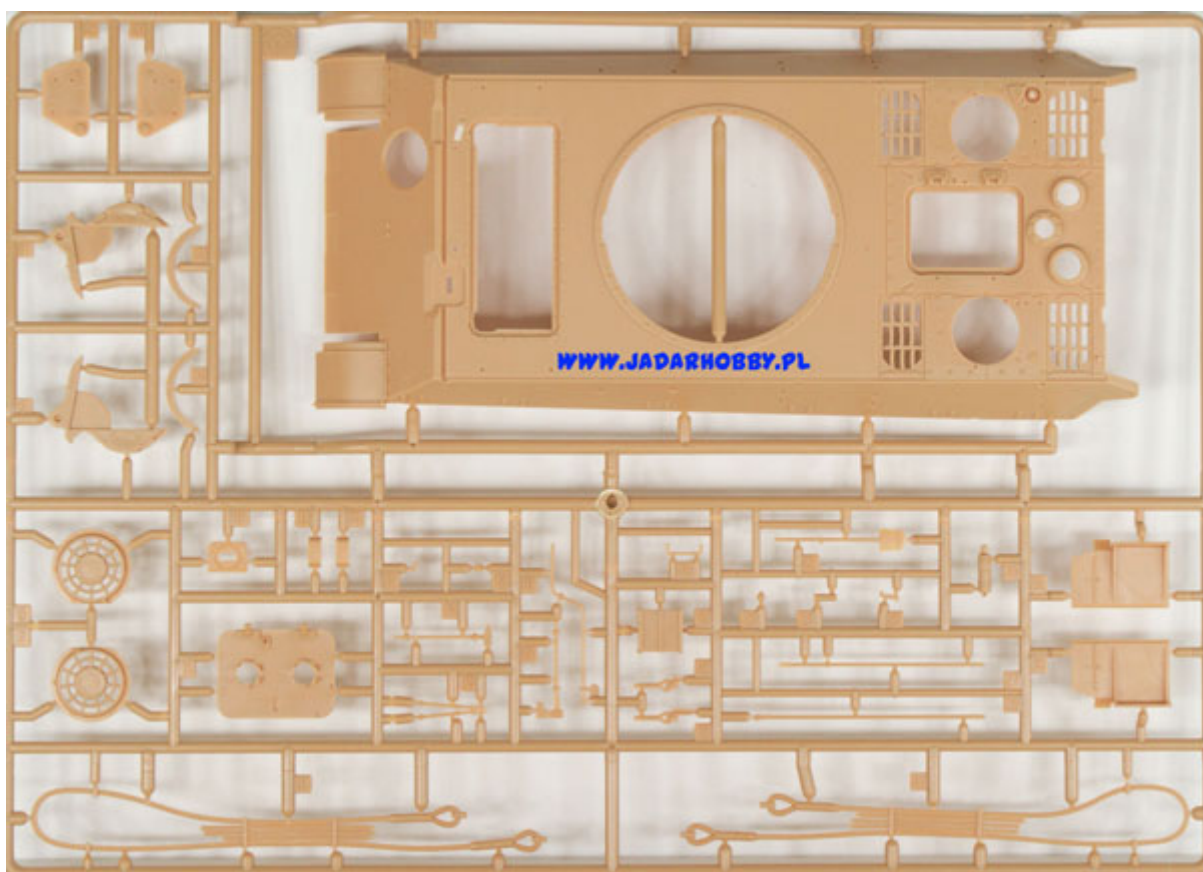

Academy 13229 German King Tiger "Last Production" (1/35)

Zestaw zawiera:

- Bardzo dokładny model plastikowy do sklejania
- Szczegółowo wykonany kadłub i zawieszenie
- 2 figurki czołgistów
- Gaśnice z plastikowych pasków i ogniwek
- Elementy fototrawione
- Kalkomanię dla oryginalnych wersji malowania i oznakowania
- Szczegółową instrukcję składania i malowania

Pobierz instrukcję, kliknij na poniższy obrazek:

Uwaga: zestaw nie zawiera kleju i farb.

Producent: **Academy** (Korea)

PAINT INDEX - Paint not included

4 Skill Level 1 2 3 4 5

COLOR	GSI Creos		Lifecolor	Humbrol		TESTORS / MODEL MASTER		Revell		Vallejo	
	Normal Hobby Color	Mr. COLOR		ENAMEL	ACRYL	ENAMEL	ACRYL	ENAMEL	ACRYL	Model Color	Model Air
FLAT BLACK	H12	33	LC02	33	33	1749	4768	32106	36302	950	57
STEEL	H18	28	LC76	53	53	1795	4681	32191	36191	863	72
GERMAN GRAY		40	UA207	182		2040	4767	32109	36109	862	56
SANDY YELLOW	H79	39	UA097	84		2052	4796	32116	36116	821	31
DARK GREEN	H36	70	UA206	86	86	1591	4734	32145	36361	890	
RED BROWN	H47	41	UA205	160		2090	4797	32381	36381	984	41
FLESH	H44	51	LC21	61	61	1516		32135	36135	917	76
FIELD GRAY	H48	40	UA059	92		1793		32142	36142	893	17
BLACK	H2	2	LC72	21	21	1747	4695	32107	36107	861	