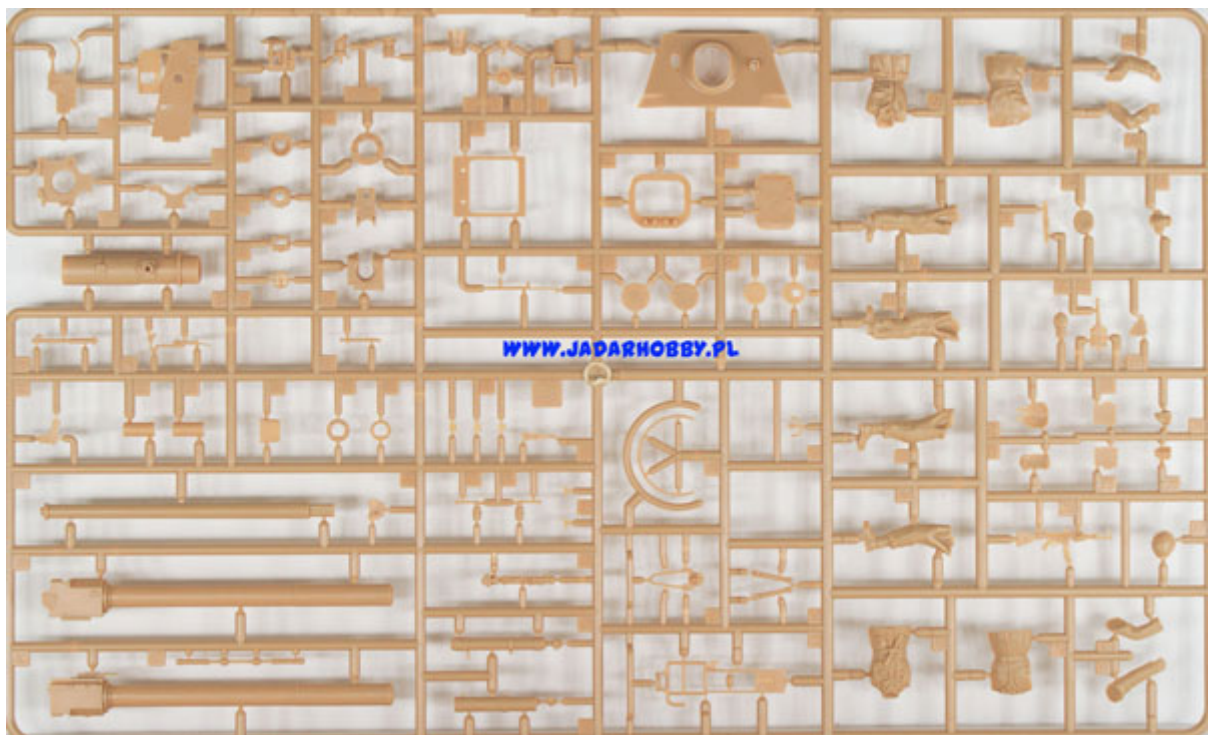

Zestaw zawiera:

- Bardzo dokładny model plastikowy do sklejania
- Szczegółowo wykonany kadłub i zawieszenie
- 2 figurki czołgistów
- Gąsienice z plastikowych pasków i ogniwek
- Elementy fototrawione
- Kalkomanię dla oryginalnych wersji malowania i oznakowania
- Szczegółową instrukcję składania i malowania

## PAINT INDEX - Paint not included

4 Skill Level 1 2 3 4 5

COLOR	GSI Creos		Lifecolor	Humbrol		TESTORS / MODEL MASTER		Revell		Vallejo	
	Normal Hobby Color	Mr. COLOR		ENAMEL	ACRYL	ENAMEL	ACRYL	ENAMEL	ACRYL	Model Color	Model Air
FLAT BLACK	H12	33	LC02	33	33	1749	4768	32106	36302	950	57
STEEL	H18	28	LC76	53	53	1795	4681	32191	36191	863	72
GERMAN GRAY		40	UA207	182		2040	4767	32109	36109	862	56
SANDY YELLOW	H79	39	UA097	84		2052	4796	32116	36116	821	31
DARK GREEN	H36	70	UA206	86	86	1591	4734	32145	36361	890	
RED BROWN	H47	41	UA205	160		2090	4797	32381	36381	984	41
FLESH	H44	51	LC21	61	61	1516		32135	36135	917	76
FIELD GRAY	H48	40	UA059	92		1793		32142	36142	893	17
BLACK	H2	2	LC72	21	21	1747	4695	32107	36107	861	