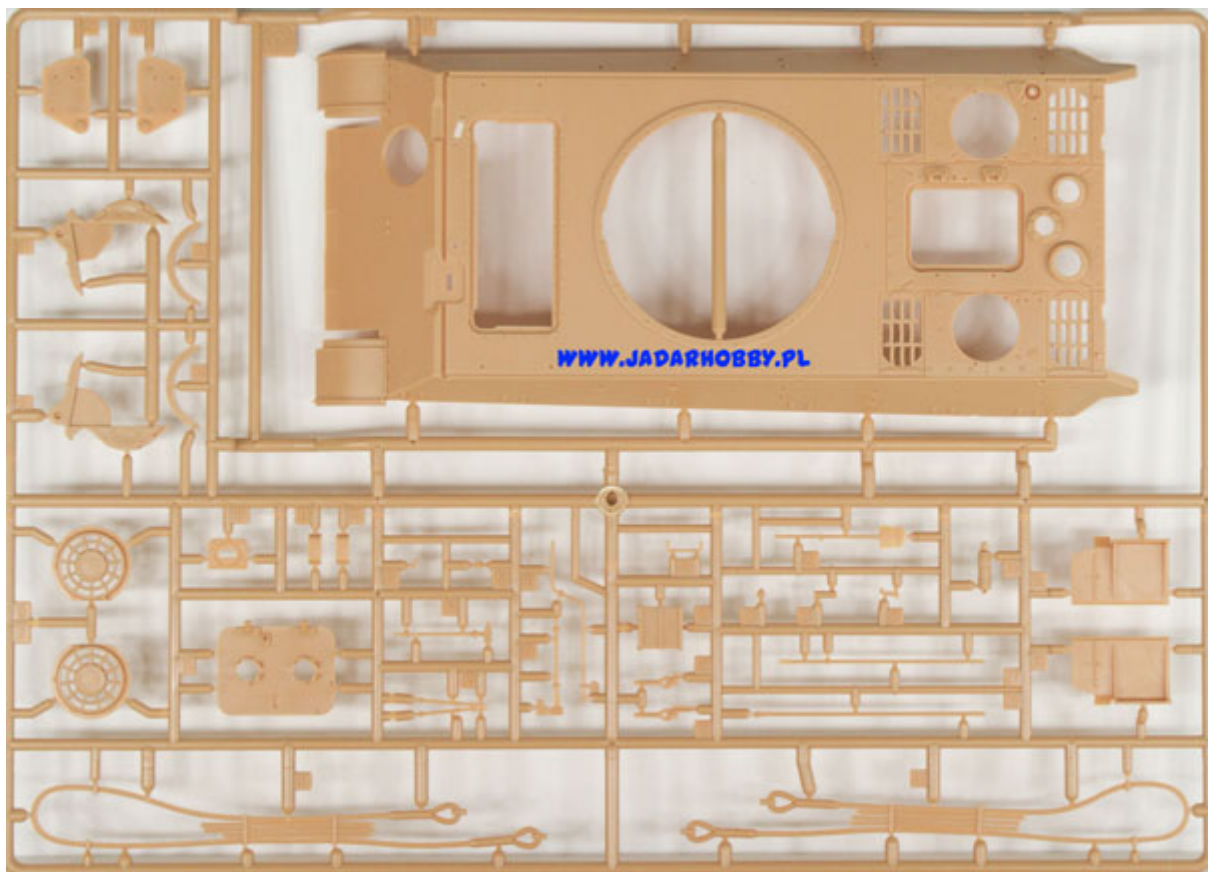

Zestaw zawiera:

- Bardzo dokładny model plastikowy do sklejania
- Szczegółowo wykonany kadłub i zawieszenie
- 2 figurki czołgistów
- Gąsienice z plastikowych pasków i ogniwek
- Elementy fototrawione
- Kalkomanię dla oryginalnych wersji malowania i oznakowania
- Szczegółową instrukcję składania i malowania

## PAINT INDEX - Paint not included

4 Skill Level 1 2 3 4 5

COLOR	GSI Creos		Lifecolor	Humbrol		TESTORS / MODEL MASTER		Revell		Vallejo	
	Normal Hobby Color	Mr. COLOR		ENAMEL	ACRYL	ENAMEL	ACRYL	ENAMEL	ACRYL	Model Color	Model Air
FLAT BLACK	H12	33	LC02	33	33	1749	4768	32106	36302	950	57
STEEL	H18	28	LC76	53	53	1795	4681	32191	36191	863	72
GERMAN GRAY		40	UA207	182		2040	4767	32109	36109	862	56
SANDY YELLOW	H79	39	UA097	84		2052	4796	32116	36116	821	31
DARK GREEN	H36	70	UA206	86	86	1591	4734	32145	36361	890	
RED BROWN	H47	41	UA205	160		2090	4797	32381	36381	984	41
FLESH	H44	51	LC21	61	61	1516		32135	36135	917	76
FIELD GRAY	H48	40	UA059	92		1793		32142	36142	893	17
BLACK	H2	2	LC72	21	21	1747	4695	32107	36107	861	