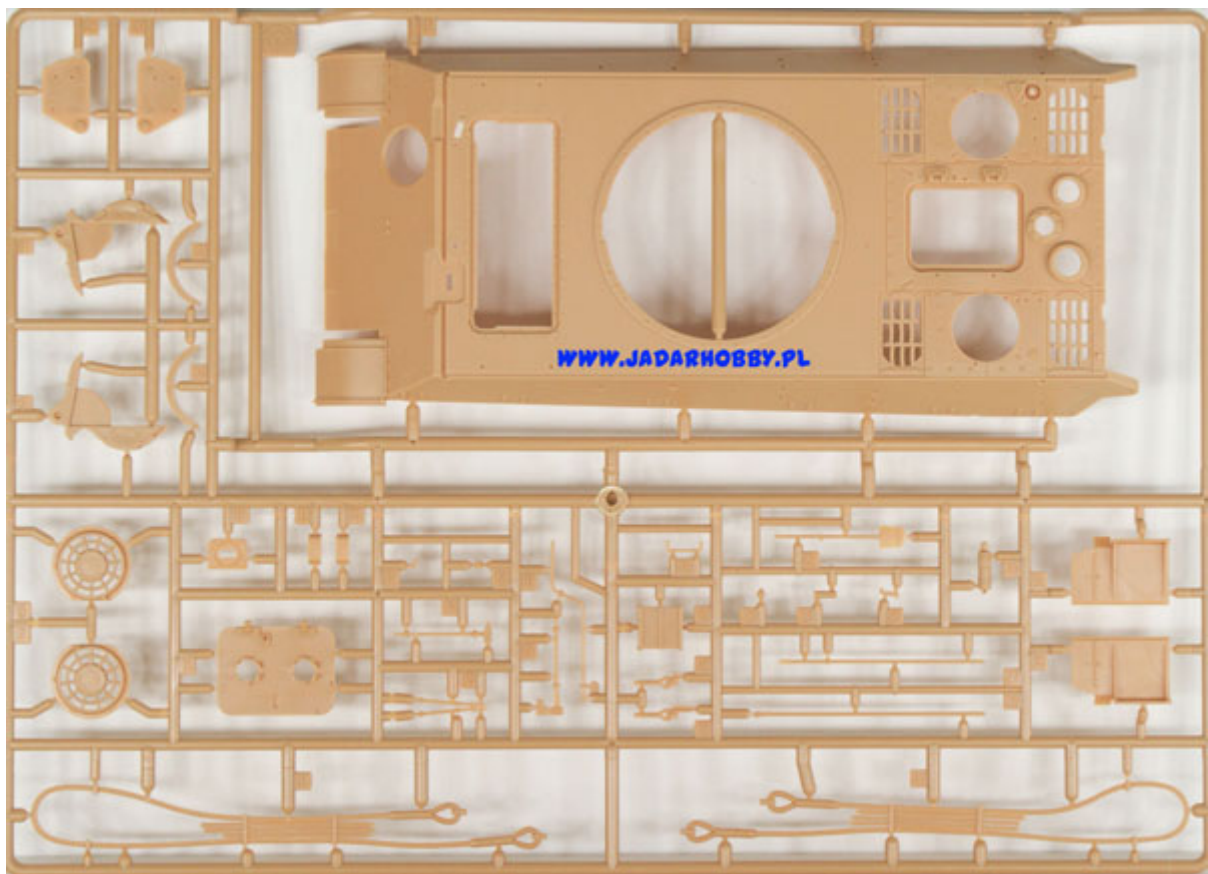

Academy 13229 German King Tiger "Last Production" (1/35)

Zestaw zawiera:

- Bardzo dokładny model plastikowy do sklejania
- Szczegółowo wykonany kadłub i zawieszenie
- 2 figurki czołgistów
- Gaśnice z plastikowych pasków i ogniwek
- Elementy fototrawione
- Kalkomanię dla oryginalnych wersji malowania i oznakowania
- Szczegółową instrukcję składania i malowania

Pobierz instrukcję, kliknij na poniższy obrazek:

Uwaga: zestaw nie zawiera kleju i farb.

Producent: **Academy** (Korea)

PAINT INDEX - Paint not included

4 Skill Level 1 2 3 4 5

COLOR	GSI Creos		Lifecolor	Humbrol		TESTORS / MODEL MASTER		Revell		Vallejo	
	Normal Hobby Color	Mr. COLOR		ENAMEL	ACRYL	ENAMEL	ACRYL	ENAMEL	ACRYL	Model Color	Model Air
FLAT BLACK	H12	33	LC02	33	33	1749	4768	32106	36302	950	57
STEEL	H18	28	LC76	53	53	1795	4681	32191	36191	863	72
GERMAN GRAY		40	UA207	182		2040	4767	32109	36109	862	56
SANDY YELLOW	H79	39	UA097	84		2052	4796	32116	36116	821	31
DARK GREEN	H36	70	UA206	86	86	1591	4734	32145	36361	890	
RED BROWN	H47	41	UA205	160		2090	4797	32381	36381	984	41
FLESH	H44	51	LC21	61	61	1516		32135	36135	917	76
FIELD GRAY	H48	40	UA059	92		1793		32142	36142	893	17
BLACK	H2	2	LC72	21	21	1747	4695	32107	36107	861	