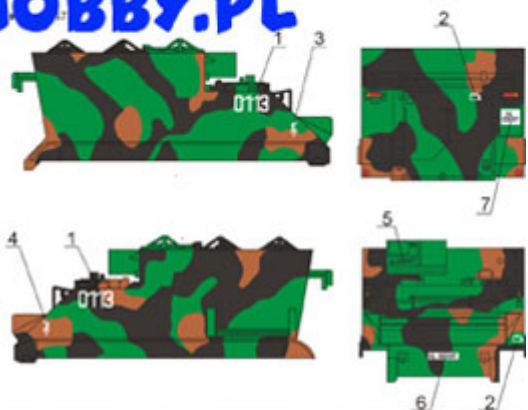

## ToRo 72D18 Pojazdy 10 Brygady Kawalerii Pancerniej cz.1 (1/72)

Wysokiej jakości "wodna" kalkomania do modeli broni pancerniej w skali 1/72

A - BWP-1 ( BMP-1 )

B - 2S1 Gozdzik

C - ZSU-23-4 ( Schilka )

D - M577

E - M113

F - M113

G - 2S1 Gozdzik

H - BWP-1 ( BMP-1 )

I - ZSU-23-4MP

J - M113

Producent: **ToRo Model** (Polska)

[WWW.JADARHOBBY.PL](http://WWW.JADARHOBBY.PL)