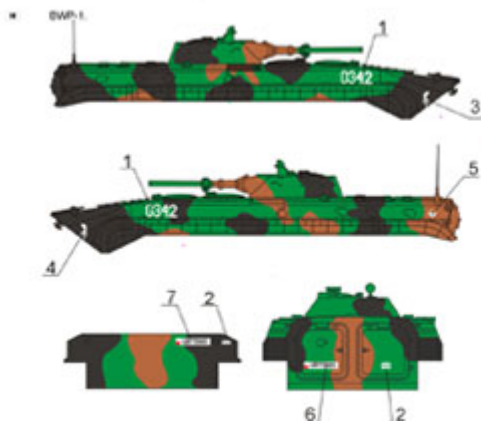

WWW.JADARHOBBY.PL

WWW.JADARHOBBY.PL