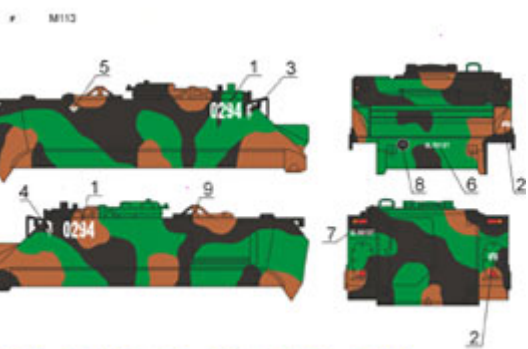

WWW.JADARHOBBY.PL

WWW.JADARHOBBY.PL