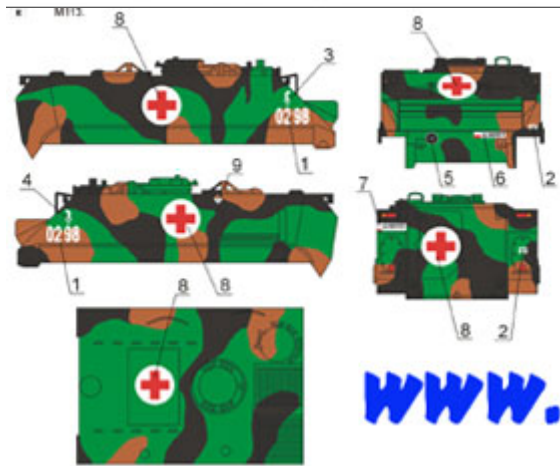

WWW.JADARHOBBY.PL

WWW.JADARHOBBY.PL