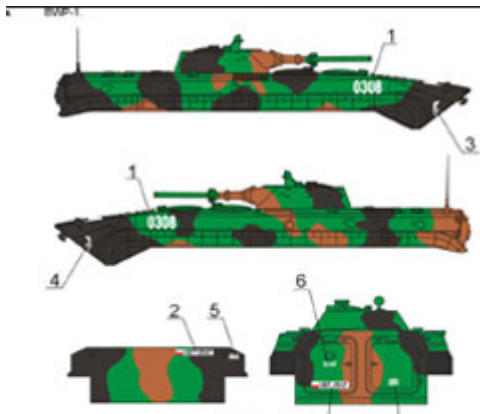

WWW.JADARHOBBY.PL

WWW.JADARHOBBY.PL