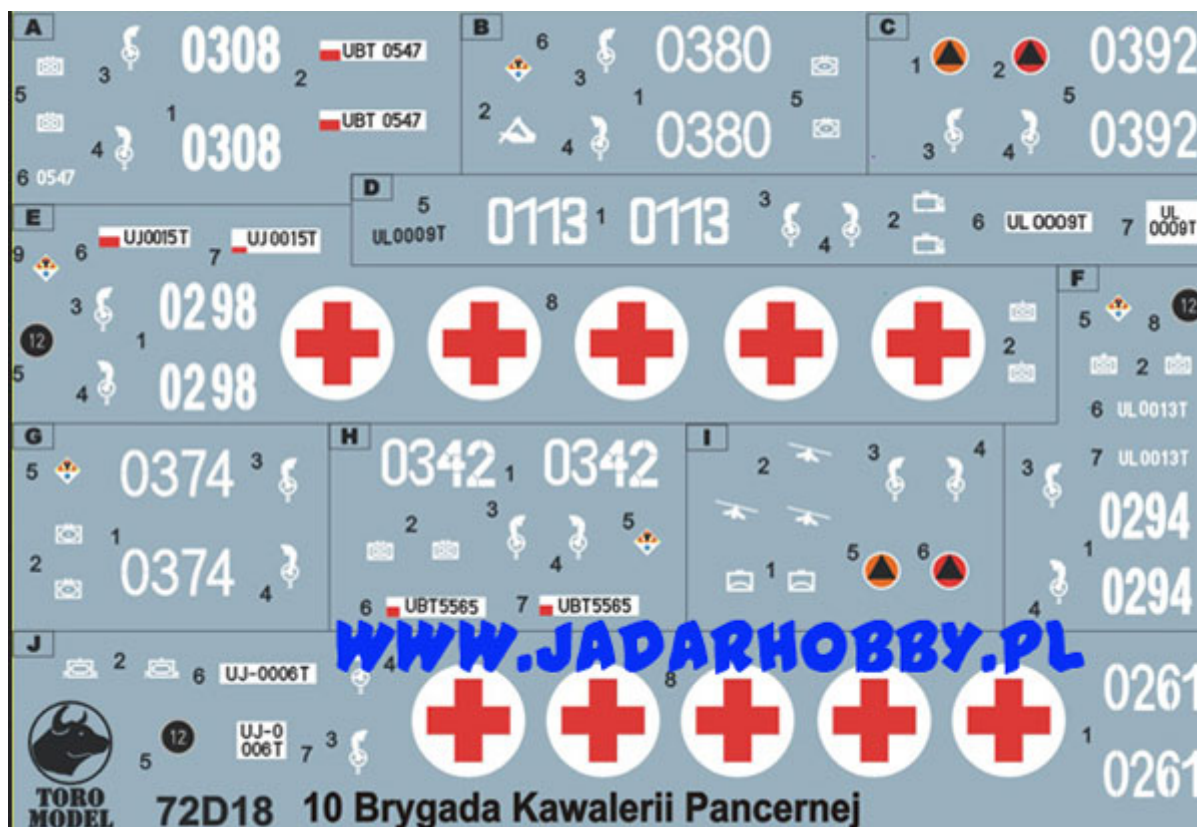

ToRo 72D18 Pojazdy 10 Brygady Kawalerii Pancerniej cz.1 (1/72)

Wysokiej jakości "wodna" kalkomania do modeli broni pancerniej w skali 1/72

A - BWP-1 (BMP-1)

B - 2S1 Gozdzik

C - ZSU-23-4 (Schilka)

D - M577

E - M113

F - M113

G - 2S1 Gozdzik

H - BWP-1 (BMP-1)

I - ZSU-23-4MP

J - M113

Producent: **ToRo Model** (Polska)