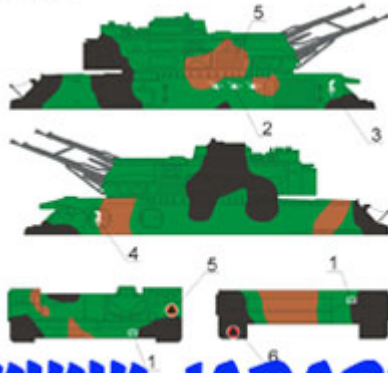

[1] ZSU-23-6MP Black