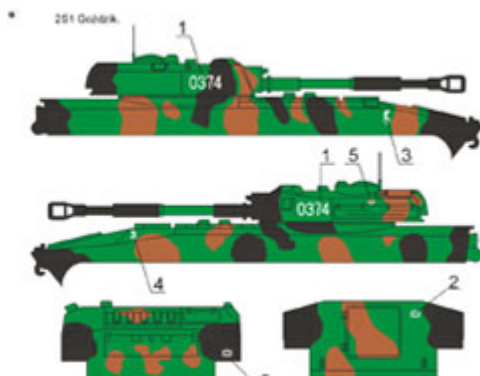

WWW.JADARHOBBY.PL

WWW.JADARHOBBY.PL