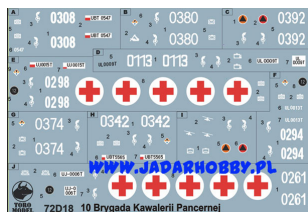

# ToRo 72D18 Pojazdy 10 Brygady Kawalerii Pancerniej cz.1 (1/72)

**Cena :**

**27,00 PLN**

Producent : **Toro-Model**

Dostępność : **Na zamówienie (Oczekiwanie: 7~14 dni)**

Stan magazynowy : **bardzo wysoki**

## ToRo 72D18 Pojazdy 10 Brygady Kawalerii Pancerniej cz.1 (1/72)

Wysokiej jakości "wodna" kalkomania do modeli broni pancerniej w skali 1/72

A - BWP-1 ( BMP-1 )

B - 2S1 Gozdzik

C - ZSU-23-4 ( Schilka )

D - M577