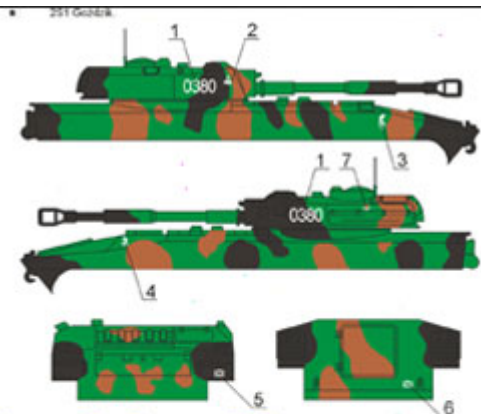

WWW.JADARHOBBY.PL

WWW.JADARHOBBY.PL