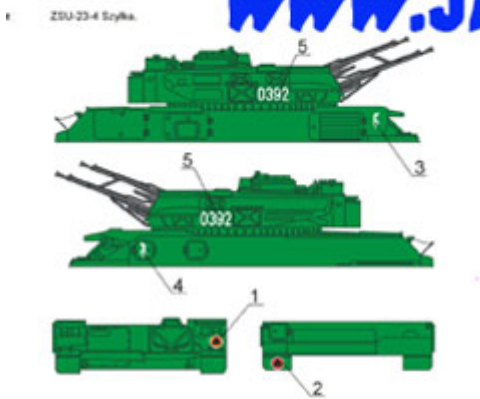

## ToRo 72D18 Pojazdy 10 Brygady Kawalerii Pancerniej cz.1 (1/72)

Wysokiej jakości "wodna" kalkomania do modeli broni pancerniej w skali 1/72

A - BWP-1 ( BMP-1 )

B - 2S1 Gozdzik

C - ZSU-23-4 ( Schilka )

D - M577

E - M113

F - M113

G - 2S1 Gozdzik

H - BWP-1 ( BMP-1 )

I - ZSU-23-4MP

J - M113

Producent: **ToRo Model** (Polska)

[WWW.JADARHOBBY.PL](http://WWW.JADARHOBBY.PL)