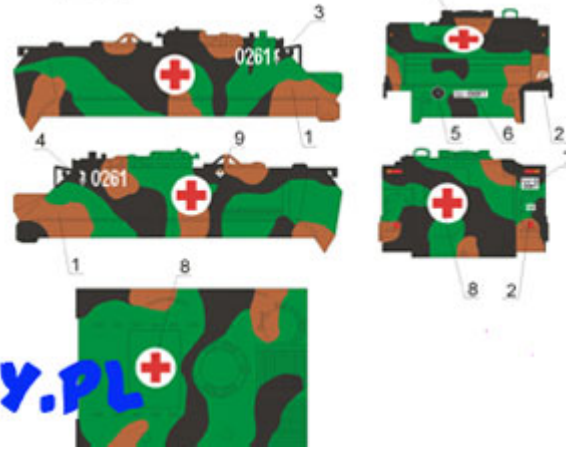

[2] M113

WWW.JADARHOBBY.PL

Polecamy!