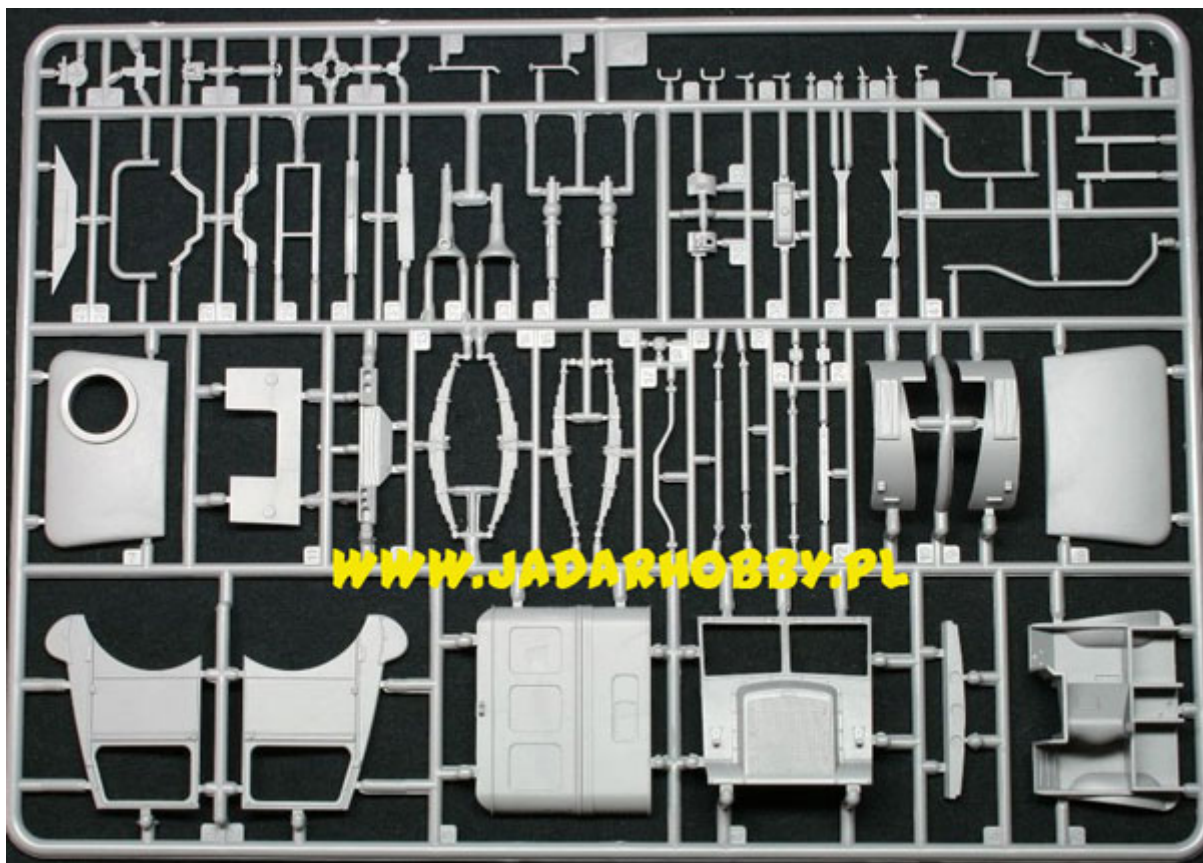

WWW.JADARHOBBY.PL