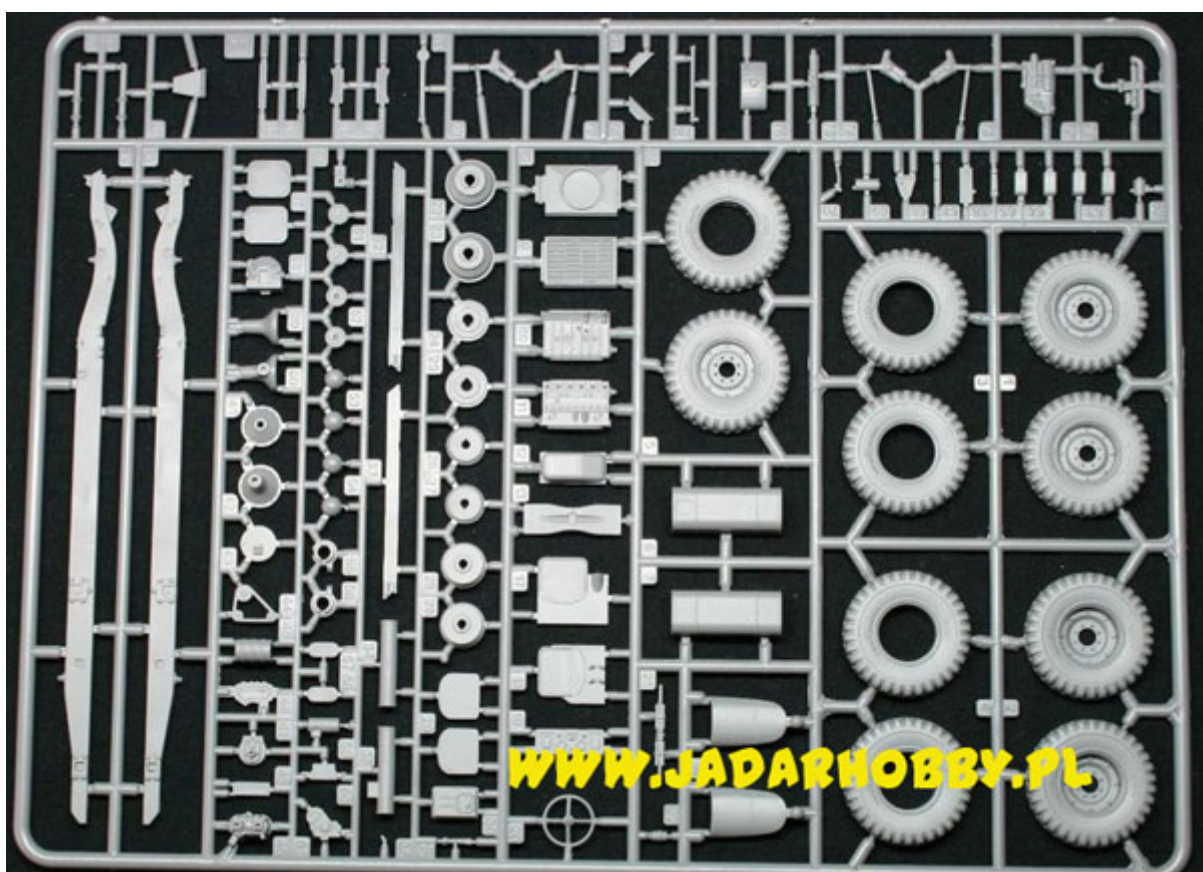

WWW.JADARHOBBY.PL