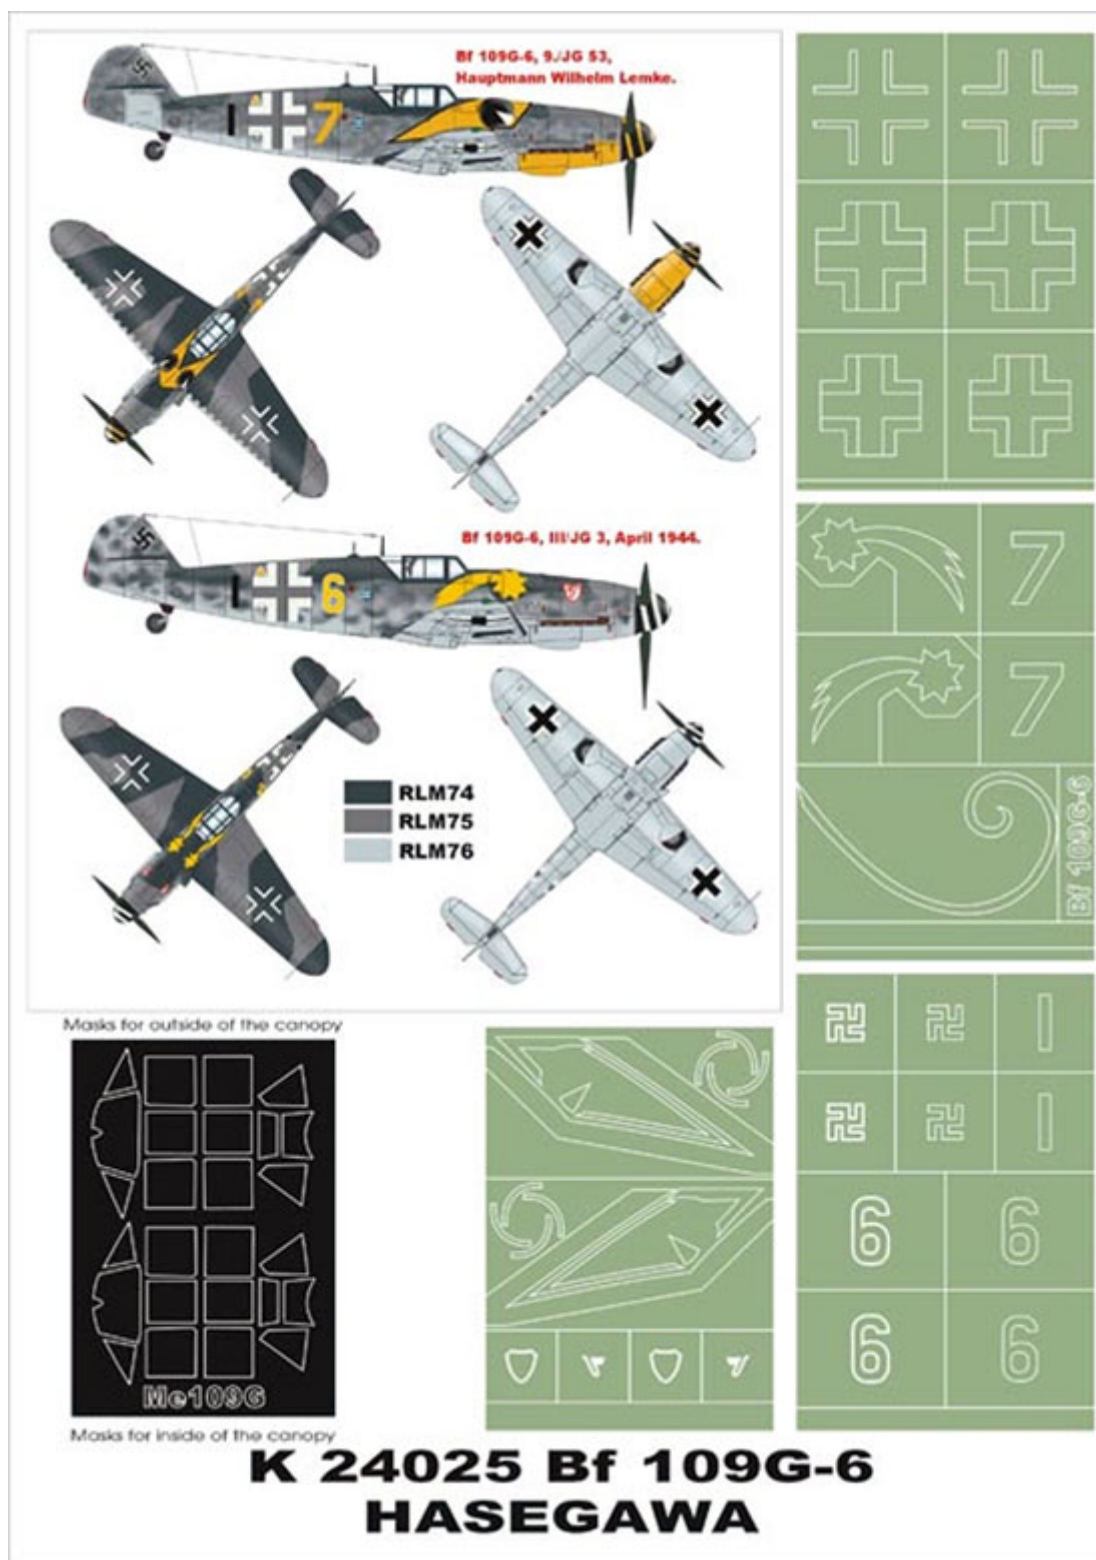

Maski do malowania kabin i szablony do malowania oznaczeń ukazują się pod wspólną nazwą PLASTIC MODEL CLUB i dzielą się na 3 serie:

Mini Mask (**SM**) - zawierają maski do malowania kabin.

Maxi Mask (**MM**) - zawierają maski do malowania kabin oraz szablony do malowania oznaczeń narodowych, taktycznych i funkcyjnych (kokardy, krzyże, gwiazdy, litery, numery, szewrony itp.) opracowane na podstawie kalkomanii modelu, którego numer katalogowy jest podany na opakowaniu zestawu.

Super Mask (**K**) - zawierają maski do malowania kabin oraz szablony do malowania oznaczeń opracowane na podstawie fotografii i innych materiałów źródłowych oraz kolorowe rysunki samolotu w 4 rzutach obrazujące rozmieszczenie oznaczeń.

Informacje dodatkowe:

Maski do kabin są wykonane z czarnej matowej folii, która bardzo dobrze kontrastuje z oszkleniem kabiny przez co jest wygodniejsza w nakładaniu. Klej jest na tyle mocny, że maski nie odkształcają się na obłych powierzchniach. Zostały tak zaprojektowane aby zminimalizować konieczność używania Maskolu. Nowym pomysłem na skalę światową jest wprowadzenie masek do malowania ram kabiny od środka.

Szablony do oznaczeń zostały wykonane z folii doskonałej jakości, z delikatnym klejem nie powodującym zrywania farby, a jednocześnie na tyle mocnym aby dokładnie przylegać nawet do obłych powierzchni.

Folia jest półprzezroczysta i elastyczna co dodatkowo ułatwia jej nakładanie. Porady jak używać masek Montex możesz zobaczyć tutaj:

<http://www.montex-mask.com/tutorial>