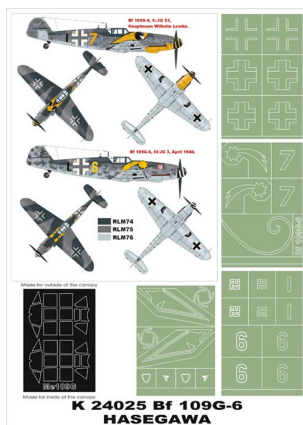

Montex K24025 1/24 Bf 109G-6 (Trumpeter)

Cena :

51,00 PLN

Producent : **Montex**

Dostępność : **Na zamówienie (Oczekiwanie: 7~14 dni)**

Stan magazynowy : **bardzo wysoki**

Średnia ocena : **brak recenzji**

On individual order

Montex K24025 1:24 Bf 109G-6 (Trumpeter)

SUPER MASK

Ten zestaw zawiera maski do malowania kabiny (wewnątrz i na zewnątrz) oraz maski dla oznaczeń dwóch samolotów.

Porady jak używać masek Montex możesz zobaczyć tutaj: