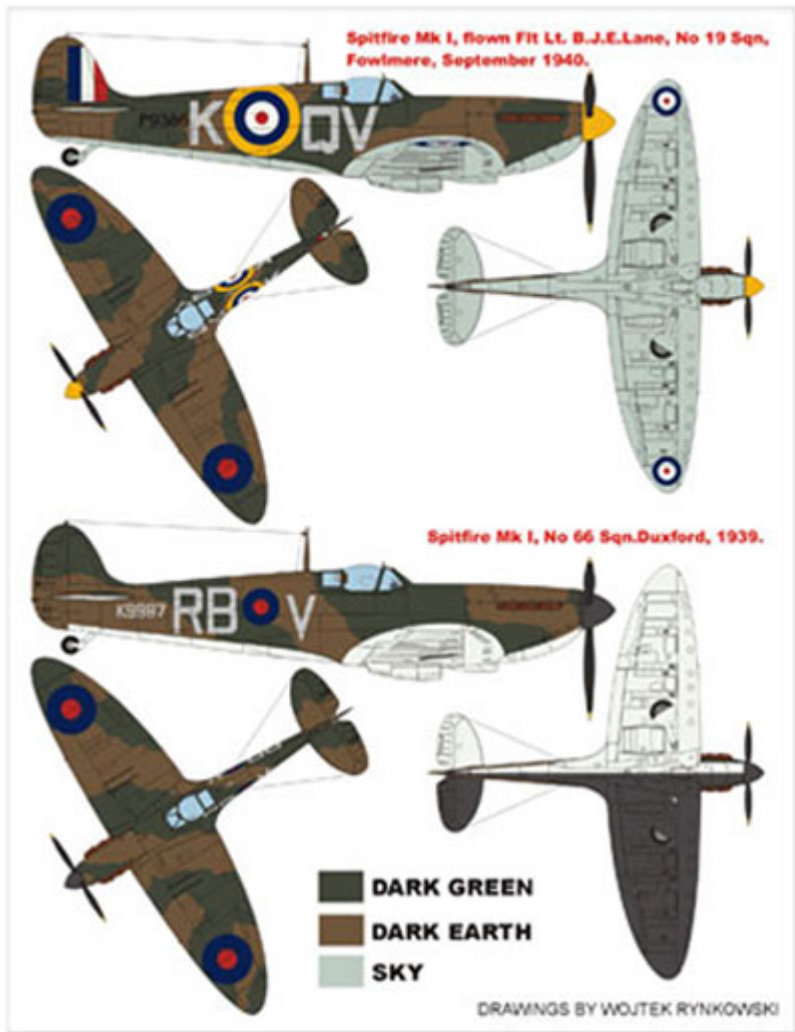

Masks for outside of the canopy

Masks for inside of the canopy

K 24022 SPITFIRE Mk IA AIRFIX

Maski do malowania kabin i szablon do malowania oznaczeń ukazują się pod wspólną nazwą PLASTIC MODEL CLUB i dzielą się na 3 serie:

Mini Mask (**SM**) - zawierają maski do malowania kabin.

Maxi Mask (**MM**) - zawierają maski do malowania kabin oraz szablon do malowania oznaczeń narodowych, taktycznych i funkcyjnych (kokardy, krzyże, gwiazdy, litery, numery, szewrony itp.) opracowane na podstawie kalkomanii modelu, którego numer katalogowy jest podany na opakowaniu zestawu.

Super Mask (**K**) - zawierają maski do malowania kabin oraz szablon do malowania oznaczeń opracowane na podstawie fotografii i innych materiałów źródłowych oraz kolorowe rysunki samolotu w 4 rzutach obrazujące rozmieszczenie oznaczeń.

Informacje dodatkowe:

Maski do kabin są wykonane z czarnej matowej folii, która bardzo dobrze kontrastuje z oszkleniem kabiny przez co jest wygodniejsza w nakładaniu. Klej jest na tyle mocny, że maski nie odkształcają się na obłych powierzchniach. Zostały tak zaprojektowane aby zminimalizować konieczność używania Maskolu.

Nowym pomysłem na skalę światową jest wprowadzenie masek do malowania ram kabiny od środka.