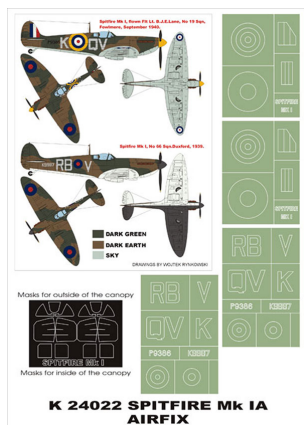

Montex K24022 1/24 Spitfire Mk.I (Airfix)

Cena :

51,00 PLN

Producent : **Montex**

Dostępność : **Na zamówienie (Oczekiwanie: 7~14 dni)**

Stan magazynowy : **bardzo wysoki**

Średnia ocena : **brak recenzji**

On individual order

Montex K24022 1:24 Spitfire Mk.I (Airfix)

SUPER MASK

Ten zestaw zawiera maski do malowania kabiny (wewnątrz i na zewnątrz) oraz maski dla oznaczeń dwóch samolotów.

Porady jak używać masek Montex możesz zobaczyć tutaj:

<http://www.montex-mask.com/tutorial>

Producent: **MONTEX** (Polska)