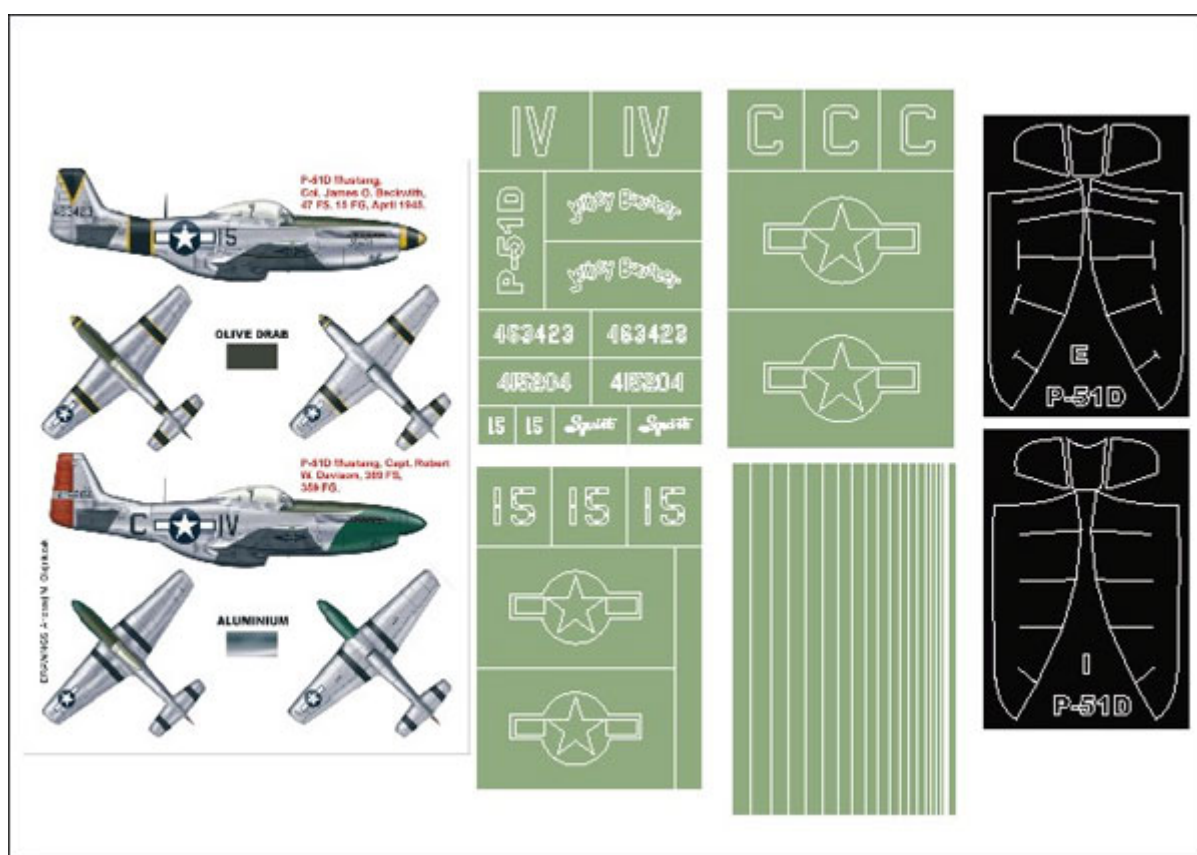

Montex K24046 1/24 P-51D Mustang (Trumpeter)

Cena :

51,00 PLN

Producent : **Montex**

Dostępność : **Na zamówienie (Oczekiwanie: 7~14 dni)**

Stan magazynowy : **bardzo wysoki**

Średnia ocena : **brak recenzji**

On individual order

Montex K24046 1:24 P-51D Mustang (Trumpeter)
SUPER MASK

Ten zestaw zawiera maski do malowania kabiny (wewnątrz i na zewnątrz) oraz maski dla oznaczeń dwóch samolotów.

Porady jak używać masek Montex możesz zobaczyć tutaj:

Maxi Mask (**MM**) - zawierają maski do malowania kabin oraz szablony do malowania oznaczeń narodowych, taktycznych i funkcyjnych (kokardy, krzyże, gwiazdy, litery, numery, szewrony itp.) opracowane na podstawie kalkomanii modelu, którego numer katalogowy jest podany na opakowaniu zestawu.

Super Mask (**K**) - zawierają maski do malowania kabin oraz szablony do malowania oznaczeń opracowane na podstawie fotografii i innych materiałów źródłowych oraz kolorowe rysunki samolotu w 4 rzutach obrazujące rozmieszczenie oznaczeń.