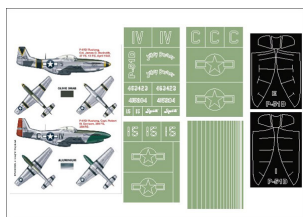

Montex K24046 1/24 P-51D Mustang (Trumpeter)

Cena :

51,00 PLN

Producent : **Montex**

Dostępność : **Na zamówienie (Oczekiwanie: 7~14 dni)**

Stan magazynowy : **bardzo wysoki**

Średnia ocena : **brak recenzji**

On individual order

Montex K24046 1:24 P-51D Mustang (Trumpeter)
SUPER MASK

Ten zestaw zawiera maski do malowania kabiny (wewnątrz i na zewnątrz) oraz maski dla oznaczeń dwóch samolotów.

Porady jak używać masek Montex możesz zobaczyć tutaj: