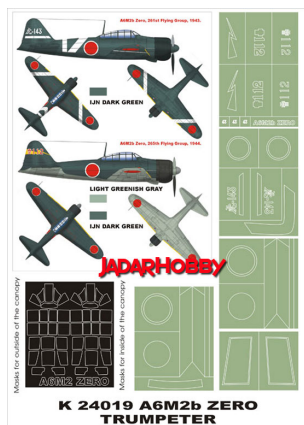

Montex K24019 1/24 A6M2 Zero (Trumpeter)

Cena :

54,00 PLN

Producent : **Montex**

Dostępność : **Na zamówienie (Oczekiwanie: 7~14 dni)**

Stan magazynowy : **bardzo wysoki**

Średnia ocena : **brak recenzji**

On individual order

Montex K24019 1:24 A6M2 Zero (Trumpeter)

SUPER MASK

Ten zestaw zawiera maski do malowania kabiny (wewnątrz i na zewnątrz) oraz maski dla oznaczeń dwóch samolotów.

Porady jak używać masek Montex możesz zobaczyć tutaj: