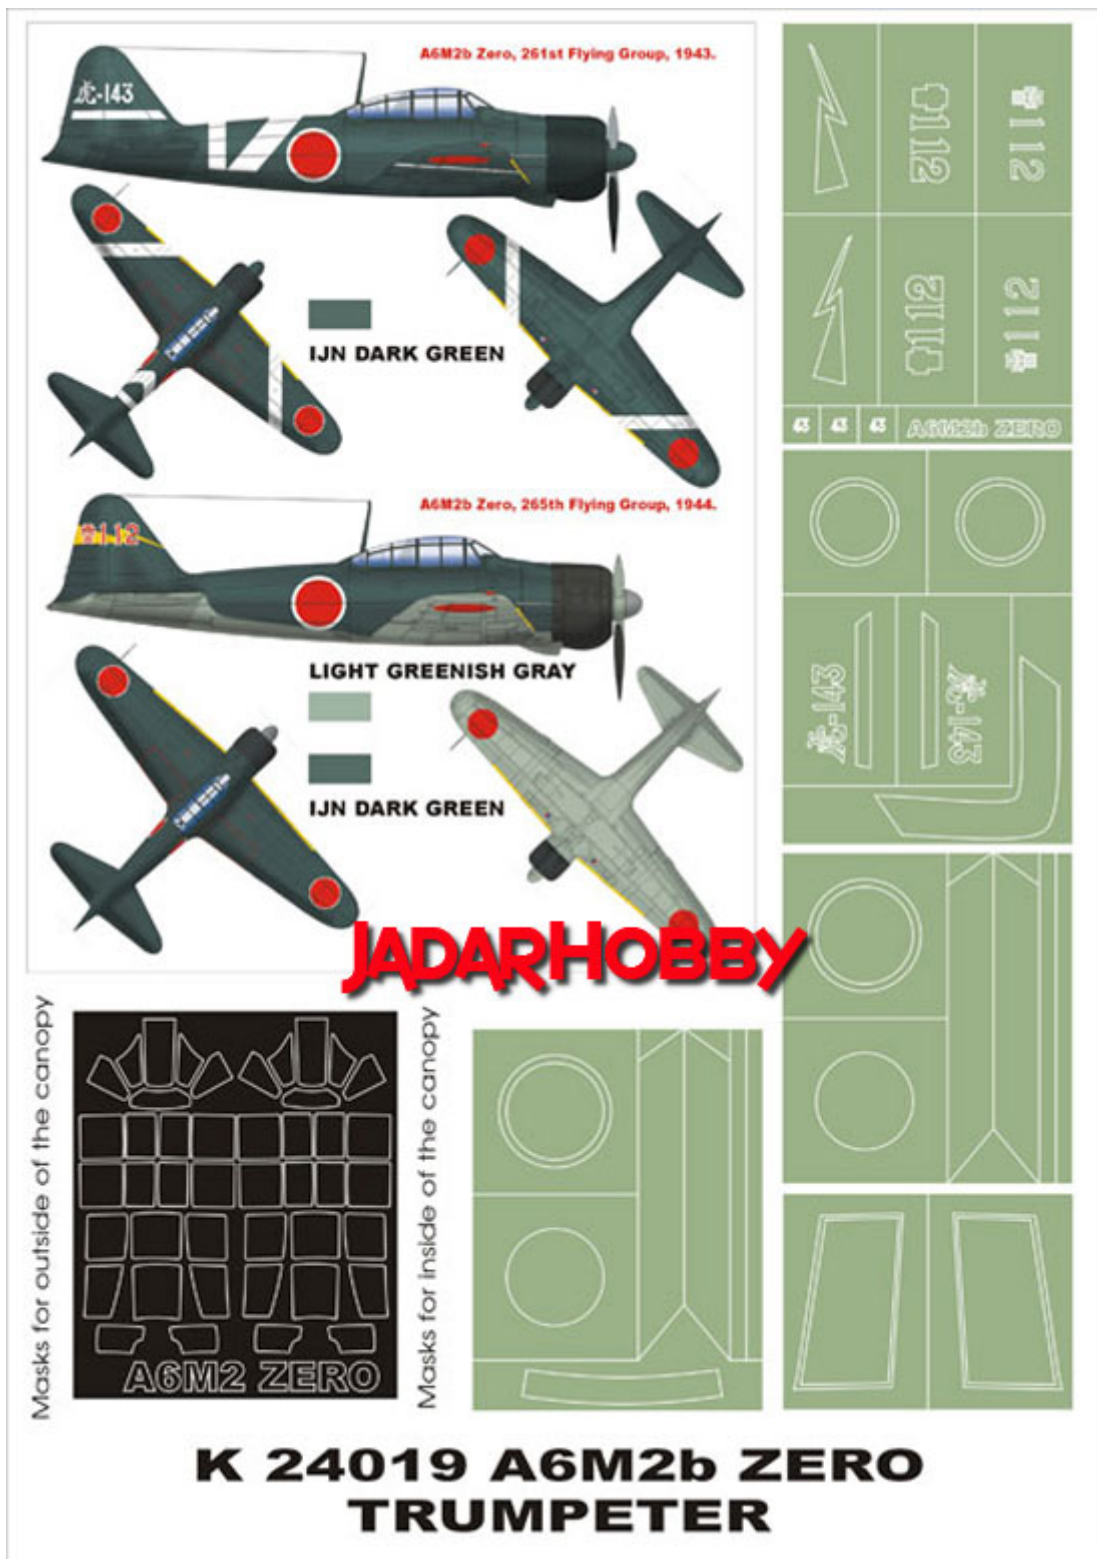

Maski do malowania kabin i szablony do malowania oznaczeń ukazują się pod wspólną nazwą PLASTIC MODEL CLUB i dzielą się na 3 serie:

Mini Mask (**SM**) - zawierają maski do malowania kabin.

Maxi Mask (**MM**) - zawierają maski do malowania kabin oraz szablony do malowania oznaczeń narodowych, taktycznych i funkcyjnych (kokardy, krzyże, gwiazdy, litery, numery, szewrony itp.) opracowane na podstawie kalkomanii modelu, którego numer katalogowy jest podany na opakowaniu zestawu.

Super Mask (**K**) - zawierają maski do malowania kabin oraz szablony do malowania oznaczeń opracowane na podstawie fotografii i innych materiałów źródłowych oraz kolorowe rysunki samolotu w 4 rzutach obrazujące rozmieszczenie oznaczeń.

Informacje dodatkowe:

Maski do kabin są wykonane z czarnej matowej folii, która bardzo dobrze kontrastuje z oszkleniem kabiny przez co jest wygodniejsza w nakładaniu. Klej jest na tyle mocny, że maski nie odkształcają się na obłych powierzchniach. Zostały tak zaprojektowane aby zminimalizować konieczność używania Maskolu. Nowym pomysłem na skalę światową jest wprowadzenie masek do malowania ram kabiny od środka.

Szablony do oznaczeń zostały wykonane z folii doskonałej jakości, z delikatnym klejem nie powodującym zrywania farby, a jednocześnie na tyle mocnym aby dokładnie przylegać nawet do obłych powierzchni.

Folia jest półprzezroczysta i elastyczna co dodatkowo ułatwia jej nakładanie. Porady jak używać masek Montex możesz zobaczyć tutaj:

<http://www.montex-mask.com/tutorial>