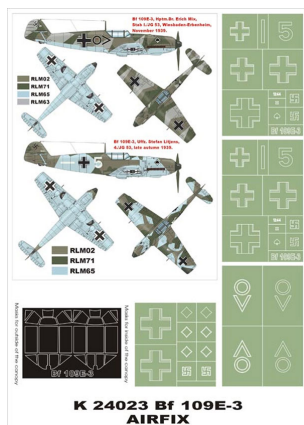

Montex K24023 1/24 Bf 109E-3 (Airfix)

Cena :

51,00 PLN

Producent : **Montex**

Dostępność : **Na zamówienie (Oczekiwanie: 7~14 dni)**

Stan magazynowy : **bardzo wysoki**

Średnia ocena : **brak recenzji**

On individual order

Montex K24023 1:24 Bf 109E-3 (Airfix)

SUPER MASK

Ten zestaw zawiera maski do malowania kabiny (wewnątrz i na zewnątrz) oraz maski dla oznaczeń dwóch samolotów.

Porady jak używać masek Montex możesz zobaczyć tutaj: