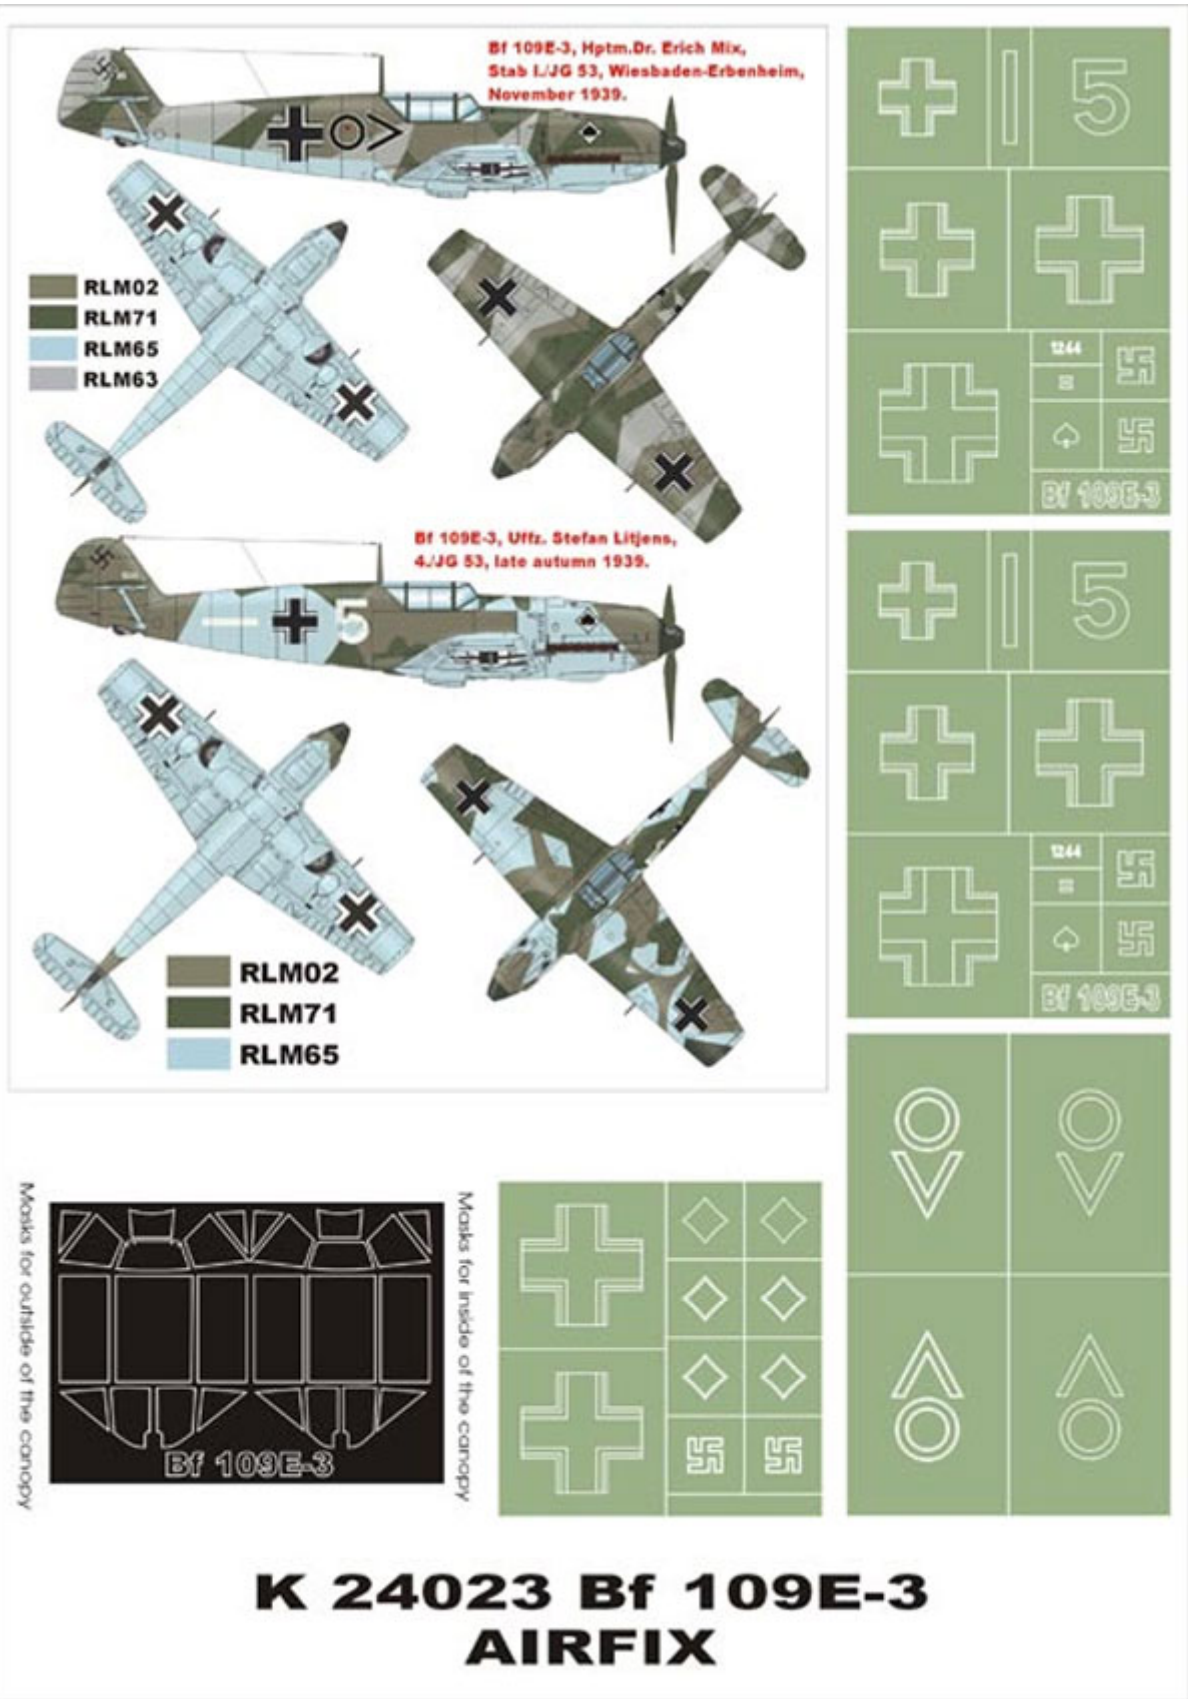

Maski do malowania kabin i szablon do malowania oznaczeń ukazują się pod wspólną nazwą PLASTIC MODEL CLUB i dzielą się na 3 serie:

Mini Mask (**SM**) - zawierają maski do malowania kabin.

Maxi Mask (**MM**) - zawierają maski do malowania kabin oraz szablony do malowania oznaczeń narodowych, taktycznych i funkcyjnych (kokardy, krzyże, gwiazdy, litery, numery, szewrony itp.) opracowane na podstawie kalkomanii modelu, którego numer katalogowy jest podany na opakowaniu zestawu.

Super Mask (**K**) - zawierają maski do malowania kabin oraz szablony do malowania oznaczeń opracowane na podstawie fotografii i innych materiałów źródłowych oraz kolorowe rysunki samolotu w 4 rzutach obrazujące rozmieszczenie oznaczeń.

Informacje dodatkowe:

Maski do kabin są wykonane z czarnej matowej folii, która bardzo dobrze kontrastuje z oszkleniem kabiny przez co jest wygodniejsza w nakładaniu. Klej jest na tyle mocny, że maski nie odkształcają się na obłych powierzchniach. Zostały tak zaprojektowane aby zminimalizować konieczność używania Maskolu. Nowym pomysłem na skalę światową jest wprowadzenie masek do malowania ram kabiny od środka.