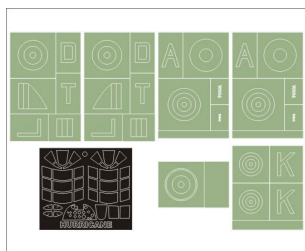

Montex MM24013 1/24 Hawker Hurricane (Trumpeter)

Cena :

37,00 PLN

Producent : **Montex**

Dostępność : **Na zamówienie (Oczekiwanie: 7~14 dni)**

Stan magazynowy : **bardzo wysoki**

Średnia ocena : **brak recenzji**

On individual order

Montex MM24013 1:24 Hawker Hurricane (Trumpeter)

MAXI MASK

Ten zestaw zawiera maski do malowania owiewki kabiny (maski wewnętrzne i zewnętrzne), znaków przynależności państwowej i oznaczeń taktycznych.