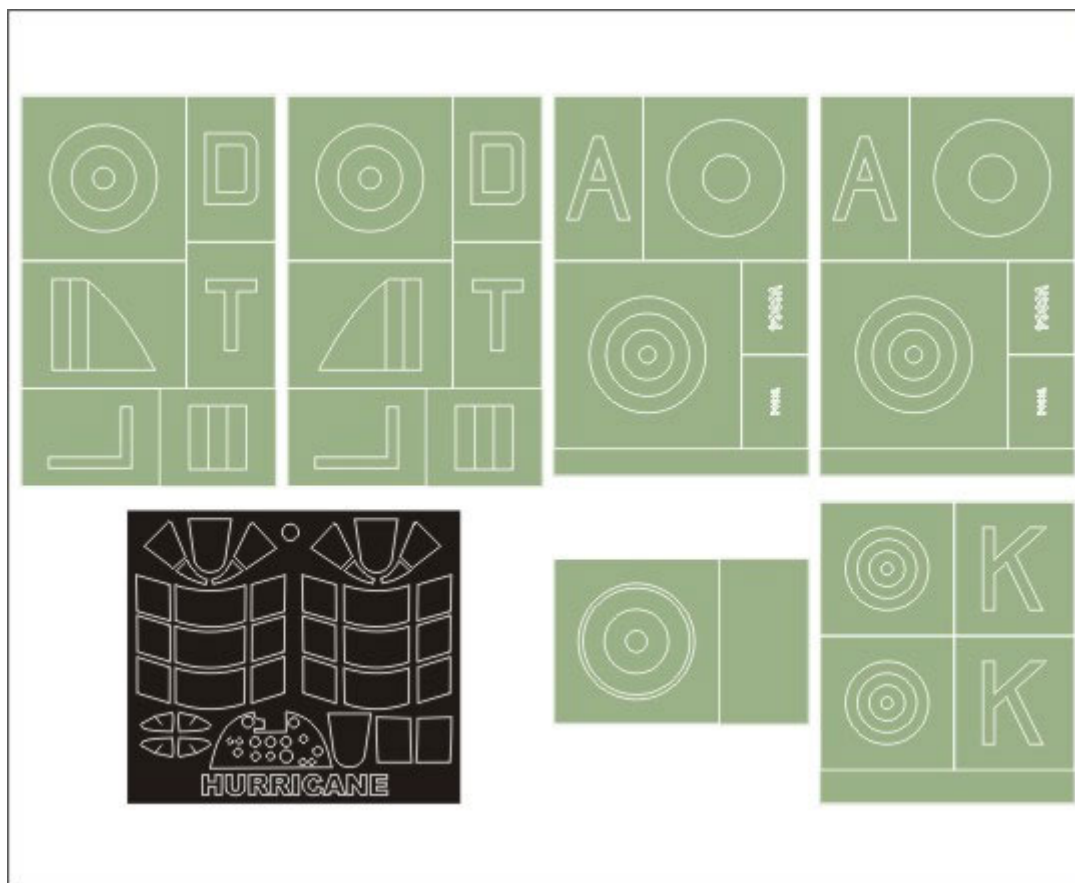

On individual order

Montex MM24013 1:24 Hawker Hurricane (Trumpeter)

MAXI MASK

Ten zestaw zawiera maski do malowania owiewki kabiny (maski wewnętrzne i zewnętrzne), znaków przynależności państwowej i oznaczeń taktycznych.

Maski do malowania kabin i szablony do malowania oznaczeń ukazują się pod wspólną nazwą PLASTIC MODEL CLUB i dzielą się na 3 serie:

Mini Mask (**SM**) - zawierają maski do malowania kabin.

Maxi Mask (**MM**) - zawierają maski do malowania kabin oraz szablony do malowania oznaczeń narodowych, taktycznych i funkcyjnych (kokardy, krzyże, gwiazdy, litery, numery, szewrony itp.) opracowane na podstawie kalkomanii modelu, którego numer katalogowy jest podany na opakowaniu zestawu.

Super Mask (**K**) - zawierają maski do malowania kabin oraz szablony do malowania oznaczeń opracowane na podstawie fotografii i innych materiałów źródłowych oraz kolorowe rysunki samolotu w 4 rzutach obrazujące rozmieszczenie oznaczeń.

Nowym pomysłem na skalę światową jest wprowadzenie masek do malowania ram kabiny od środka.

Szablony do oznaczeń zostały wykonane z folii doskonałej jakości, z delikatnym klejem nie powodującym zrywania farby, a jednocześnie na tyle mocnym aby dokładnie przylegać nawet do obłych powierzchni.