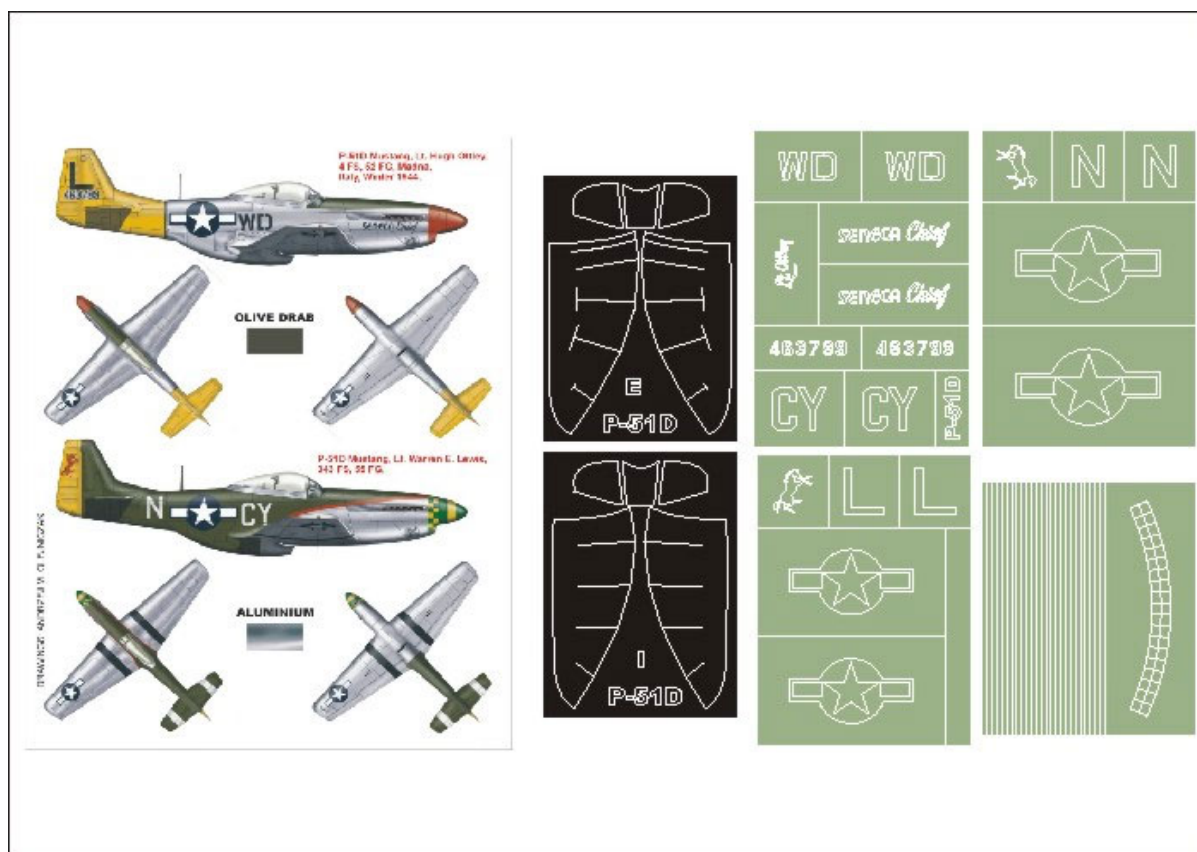

On individual order

Montex K24045 1:24 P-51D Mustang (Trumpeter)
SUPER MASK

Ten zestaw zawiera maski do malowania kabiny (wewnątrz i na zewnątrz) oraz maski dla oznaczeń dwóch samolotów.

Porady jak używać masek Montex możesz zobaczyć tutaj:

Maxi Mask (**MM**) - zawierają maski do malowania kabin oraz szablony do malowania oznaczeń narodowych, taktycznych i funkcyjnych (kokardy, krzyże, gwiazdy, litery, numery, szewrony itp.) opracowane na podstawie kalkomanii modelu, którego numer katalogowy jest podany na opakowaniu zestawu.

Super Mask (**K**) - zawierają maski do malowania kabin oraz szablony do malowania oznaczeń opracowane na podstawie fotografii i innych materiałów źródłowych oraz kolorowe rysunki samolotu w 4 rzutach obrazujące rozmieszczenie oznaczeń.

Informacje dodatkowe:

Maski do kabin są wykonane z czarnej matowej folii, która bardzo dobrze kontrastuje z oszkleniem kabiny przez co jest wygodniejsza w nakładaniu. Klej jest na tyle mocny, że maski nie odkształcają się na obłych powierzchniach. Zostały tak zaprojektowane aby zminimalizować konieczność używania Maskolu. Nowym pomysłem na skalę światową jest wprowadzenie masek do malowania ram kabiny od środka.