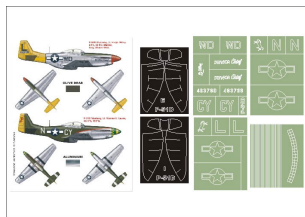

Montex K24045 1/24 P-51D Mustang (Trumpeter)

Cena :

51,00 PLN

Producent : **Montex**

Dostępność : **Na zamówienie (Oczekiwanie: 7~14 dni)**

Stan magazynowy : **bardzo wysoki**

Średnia ocena : **brak recenzji**

On individual order

Montex K24045 1:24 P-51D Mustang (Trumpeter)
SUPER MASK

Ten zestaw zawiera maski do malowania kabiny (wewnątrz i na zewnątrz) oraz maski dla oznaczeń dwóch samolotów.

Porady jak używać masek Montex możesz zobaczyć tutaj:

Super Mask (**K**) - zawierają maski do malowania kabin oraz szablony do malowania oznaczeń opracowane na podstawie fotografii i innych materiałów źródłowych oraz kolorowe rysunki samolotu w 4 rzutach obrazujące rozmieszczenie oznaczeń.

Informacje dodatkowe:

Maski do kabin są wykonane z czarnej matowej folii, która bardzo dobrze kontrastuje z oszkleniem kabiny przez co jest wygodniejsza w nakładaniu. Klej jest na tyle mocny, że maski nie odkształcają się na obłych powierzchniach. Zostały tak zaprojektowane aby zminimalizować konieczność używania Maskolu. Nowym pomysłem na skalę światową jest wprowadzenie masek do malowania ram kabiny od środka.