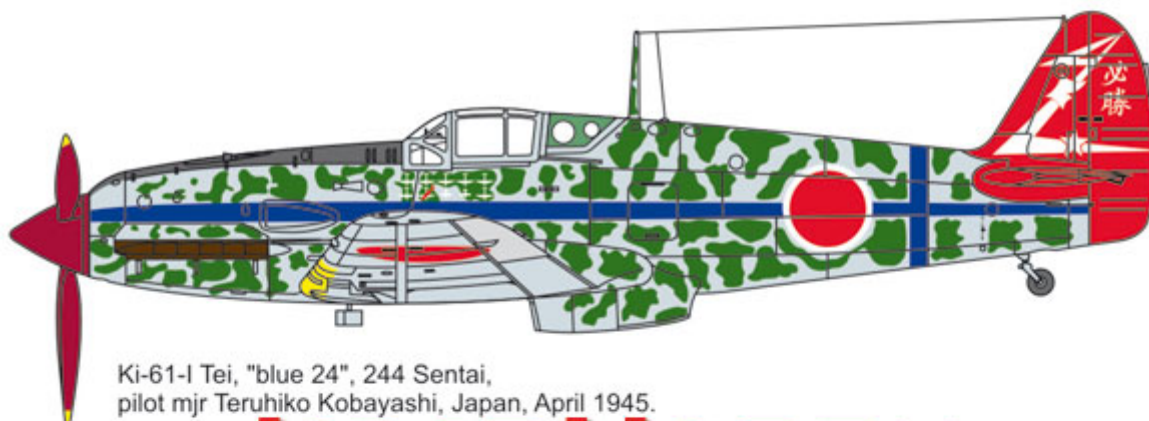

JADARHOBBY