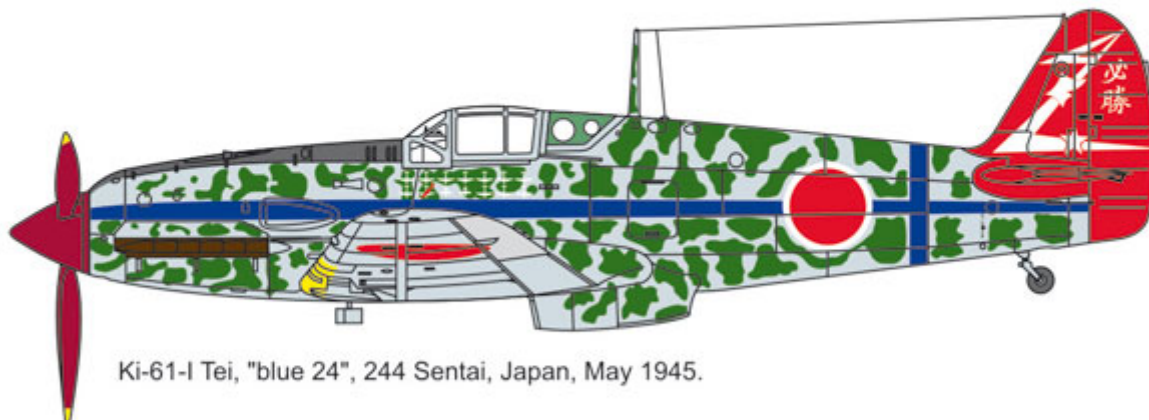

Kawasaki Ki-61-I Hien

Ki-61-I Tei, "blue 24", 244 Sentai, Japan, May 1945.