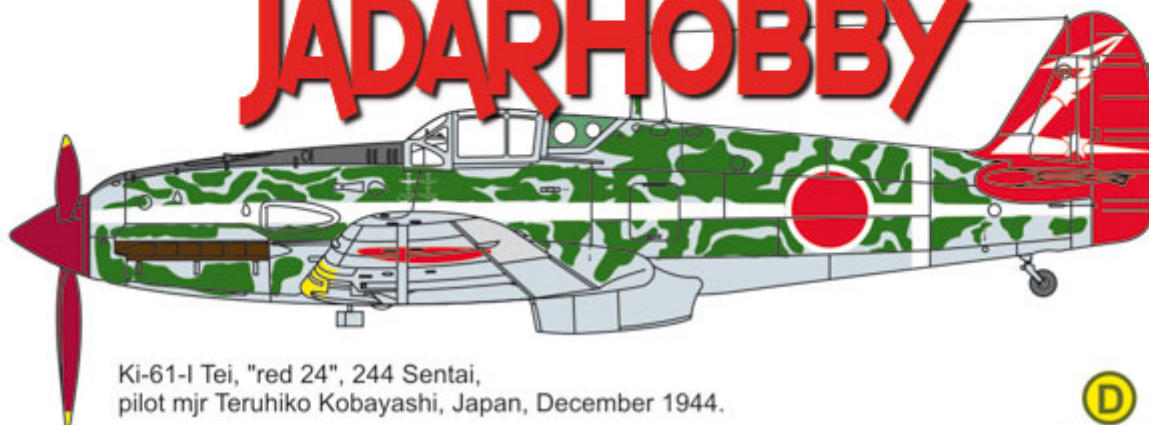

Ki-61-I Tei, "blue 24", 244 Sentai,
pilot mjr Teruhiko Kobayashi, Japan, April 1945.

Ki-61-I Tei, "red 24", 244 Sentai,
pilot mjr Teruhiko Kobayashi, Japan, December 1944.

D

32051