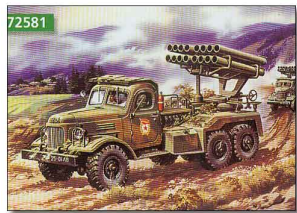

**ICM 72581# - BM-14-16 MLRS (1/72)****Cena :****46,00 PLN**Producent : **ICM (Ukraine)**Dostępność : **Na zamówienie (Oczekiwanie: 7~14 dni)**Stan magazynowy : **bardzo wysoki**Średnia ocena : **brak recenzji**

Bardzo ładny model plastikowy do sklejania. Skala 1/72.

Uwaga: zestaw nie zawiera kleju i farb.

**Producent: ICM (Ukraine)**

**Polecamy!**