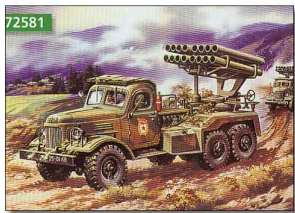

ICM 72581# - BM-14-16 MLRS (1/72)**Cena :****49,00 PLN**Producent : **ICM (Ukraine)**Dostępność : **Na zamówienie (Oczekiwanie: 7~14 dni)**Stan magazynowy : **bardzo wysoki**Średnia ocena : **brak recenzji**

Bardzo ładny model plastikowy do sklepania. Skala 1/72.

Uwaga: zestaw nie zawiera kleju i farb.

Producent: ICM (Ukraine)

Polecamy!