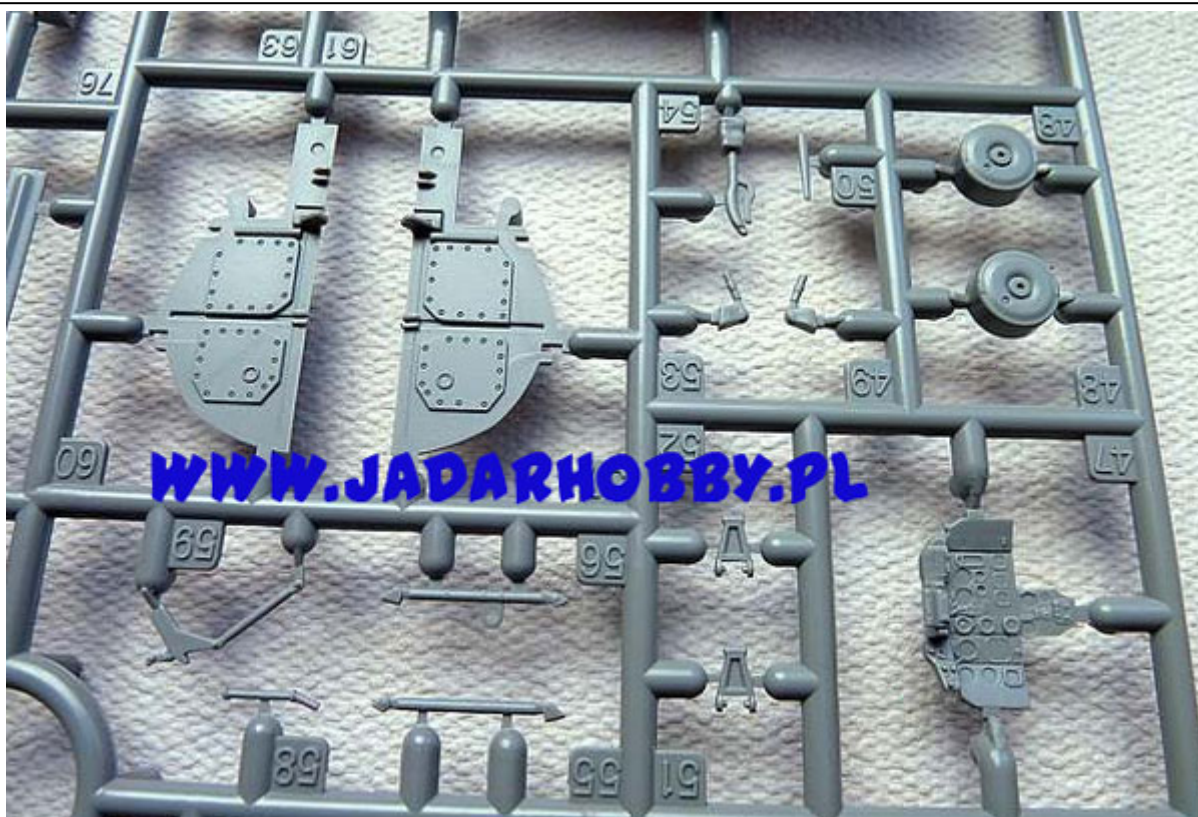

Ważne informacje:

Prosimy o dokładne zapoznanie się z zasadami działania naszego sklepu. To bardzo ważne i pozwoli na uniknięcie nieporozumień związanych z koniecznością oczekiwania na przesyłkę. Wszystkie zamówienia realizujemy w kolejności zgłoszeń. Wybranie "przesyłka priorytetowa" jako sposobu wysyłki nie oznacza, że paczka zostanie wysłana na drugi dzień. To tylko rodzaj usługi pocztowej.

Firma Jadar-Model jest właścicielem dwóch sklepów. Jeden z nich to sklep internetowy, drugi zaś jest prawdziwy i mieści się w Warszawie, stolicy Polski. Te same modele i akcesoria oferowane w sklepie internetowym sprzedawane są w jednocześnie w obu sklepach. Ponieważ nasza oferta jest bardzo duża nie mamy magazynu z wielką ilością tych