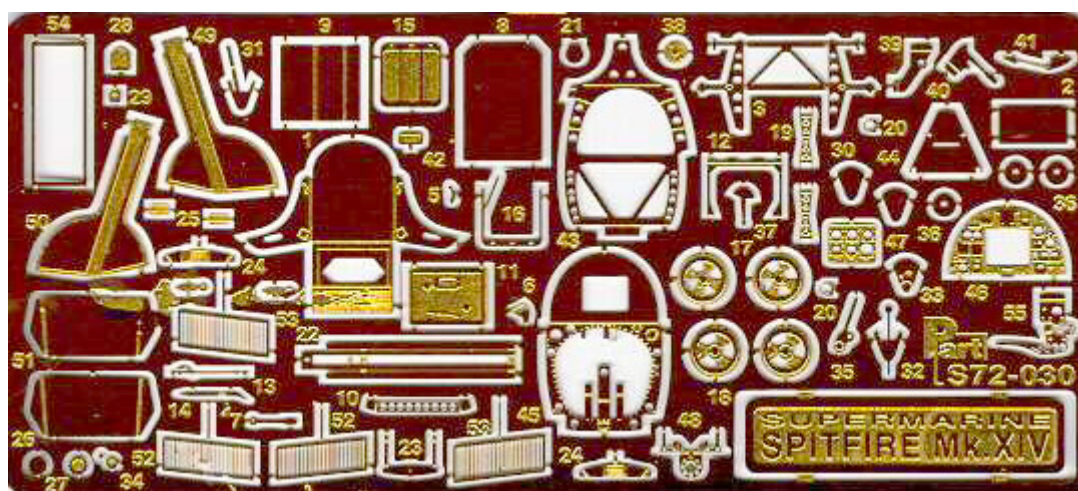

Part S72-030 1/72 Spitfire Mk.XIV (Academy)

Cena :

38,00 PLN

Producent : **Part (Poland)**

Dostępność : **Jest**

Stan magazynowy : **bardzo wysoki**

Średnia ocena : **brak recenzji**

Part S72030 - Spitfire Mk.XIV (1/72)

Najwyższej jakości elementy fototrawione do modeli firmy **ACADEMY**

Zestaw zawiera:

- 1 arkusz blaszki miedzianej
- arkusik przezroczystej folii
- szczegółową instrukcję składania

Producent: **PART** (Polska)

UWAGA

Elementy fototrawione należy przyklejać klejami cyjanoakrylowymi. Prace wykonywać w miejscu dobrze wentylowanym. Nie wdychać oparów kleju. Po skończonej pracy umyć ręce.

CAUTION

Photo-etched parts can only be glued with cyanoacrylate glue. Work in a well ventilated area. Do not inhale vapors since these can be harmful. Wash your hands after using.